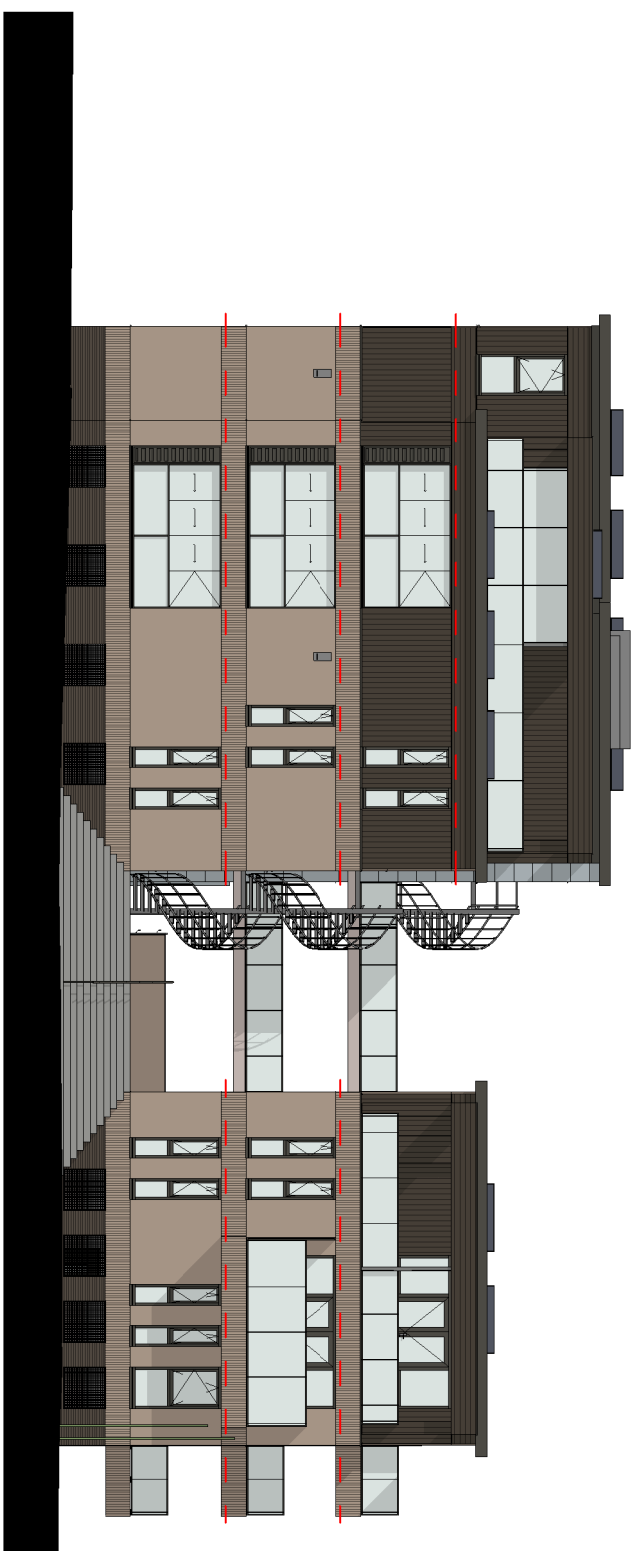

Witte Spar

Appartement: 5, 7, 15, 17,  
25, 27

VERKOOPDOCUMENTATIE

**Situatietekening**  
**30 appartementen "De Bergwachter"**  
**Plan "Enkcovern" te Holten**

- |  |                      |   |  |
|--|----------------------|---|--|
|  | Appartementencomplex |  | Kavelgrens appartementencomplex          |
|  | De Bergwachter       |  | Beukenhaag 600 mm hoog                   |
|  | Omgeving             |  | Te realiseren parkeerplaatsen 6,16 en 26 |
|  | Wadi/groen           |  | Hellingbaan                              |
|  | Inheemse beplanting  |  | Opstelplaats fietsen                     |
|   | Plateaulift          |   | Lantaarnpaal                             |

Appartement 28  
Appartement 19  
Appartement 09

Appartement 29  
Appartement 20  
Appartement 10

**Voorgevel**

Appartement 30  
Appartement 27  
Appartement 17  
Appartement 07

Appartement 26  
Appartement 16  
Appartement 06

Appartement 25  
Appartement 15  
Appartement 05

Appartement 24  
Appartement 14  
Appartement 04

Appartement 23  
Appartement 13  
Appartement 03

Appartement 22  
Appartement 12  
Appartement 02

Appartement 21  
Appartement 11  
Appartement 01

**Achtergevel**

Appartement 21  
Appartement 11  
Appartement 01

Appartement 28  
Appartement 18  
Appartement 08

Linker zijgevel

Appartement 29  
Appartement 20  
Appartement 10

Appartement 30  
Appartement 27  
Appartement 17  
Appartement 07