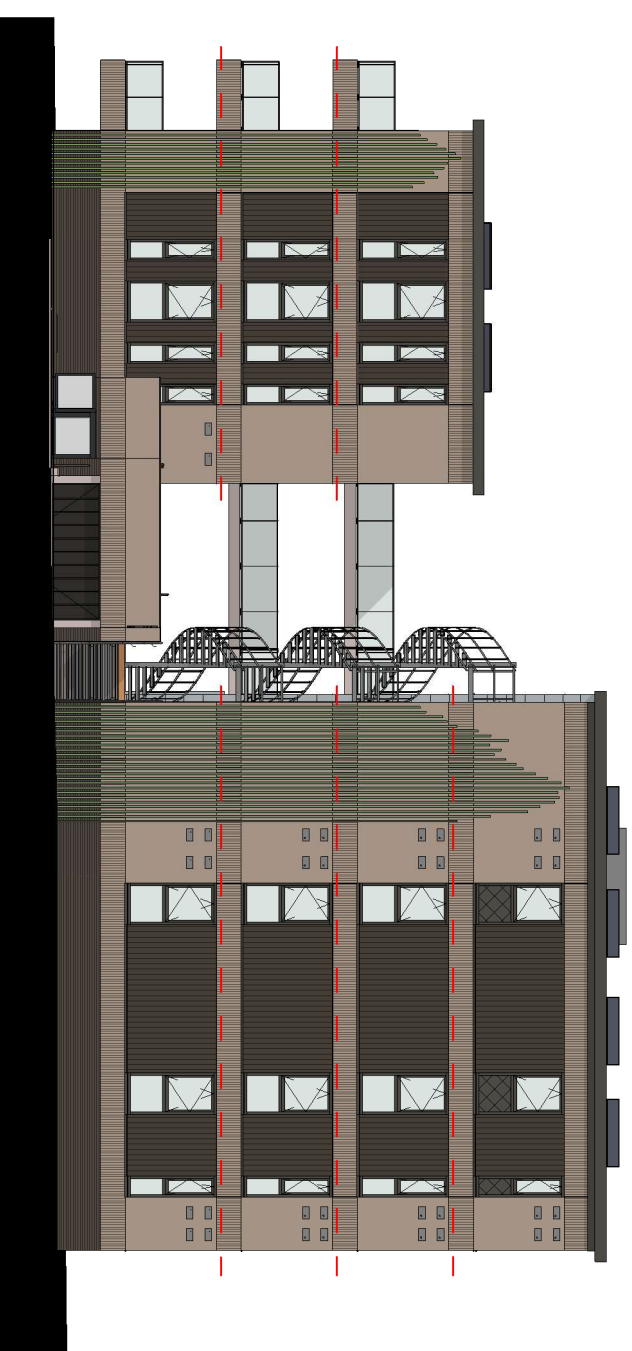

Witte Spar

Appartement: 5, 7, 15, 17,  
25, 27

VERKOOPDOCUMENTATIE

**Situatietekening**  
**30 appartementen "De Bergwachter"**  
**Plan "Enkcovern" te Holten**

- |  |                      |   |  |
|--|----------------------|---|--|
|  | Appartementencomplex |  | Kavelgrens appartementencomplex          |
|  | De Bergwachter       |  | Beukenhaag 600 mm hoog                   |
|  | Omgeving             |  | Te realiseren parkeerplaatsen 6,16 en 26 |
|  | Wadi/groen           |  | Hellingbaan                              |
|  | Inheemse beplanting  |  | Opstelplaats fietsen                     |
|   | Plateaulift          |   | Lantaarnpaal                             |

Appartement 28  
Appartement 19  
Appartement 09

Appartement 29  
Appartement 20  
Appartement 10

**Voorgevel**

Appartement 30  
Appartement 27  
Appartement 17  
Appartement 07

Appartement 26  
Appartement 16  
Appartement 06

Appartement 25  
Appartement 15  
Appartement 05

Appartement 24  
Appartement 14  
Appartement 04

Appartement 23  
Appartement 13  
Appartement 03

Appartement 22  
Appartement 12  
Appartement 02

Appartement 21  
Appartement 11  
Appartement 01

**Achtergevel**

Appartement 21  
Appartement 11  
Appartement 01

Appartement 28  
Appartement 18  
Appartement 08

Linker zijgevel

Appartement 29  
Appartement 20  
Appartement 10

Appartement 30  
Appartement 27  
Appartement 17  
Appartement 07