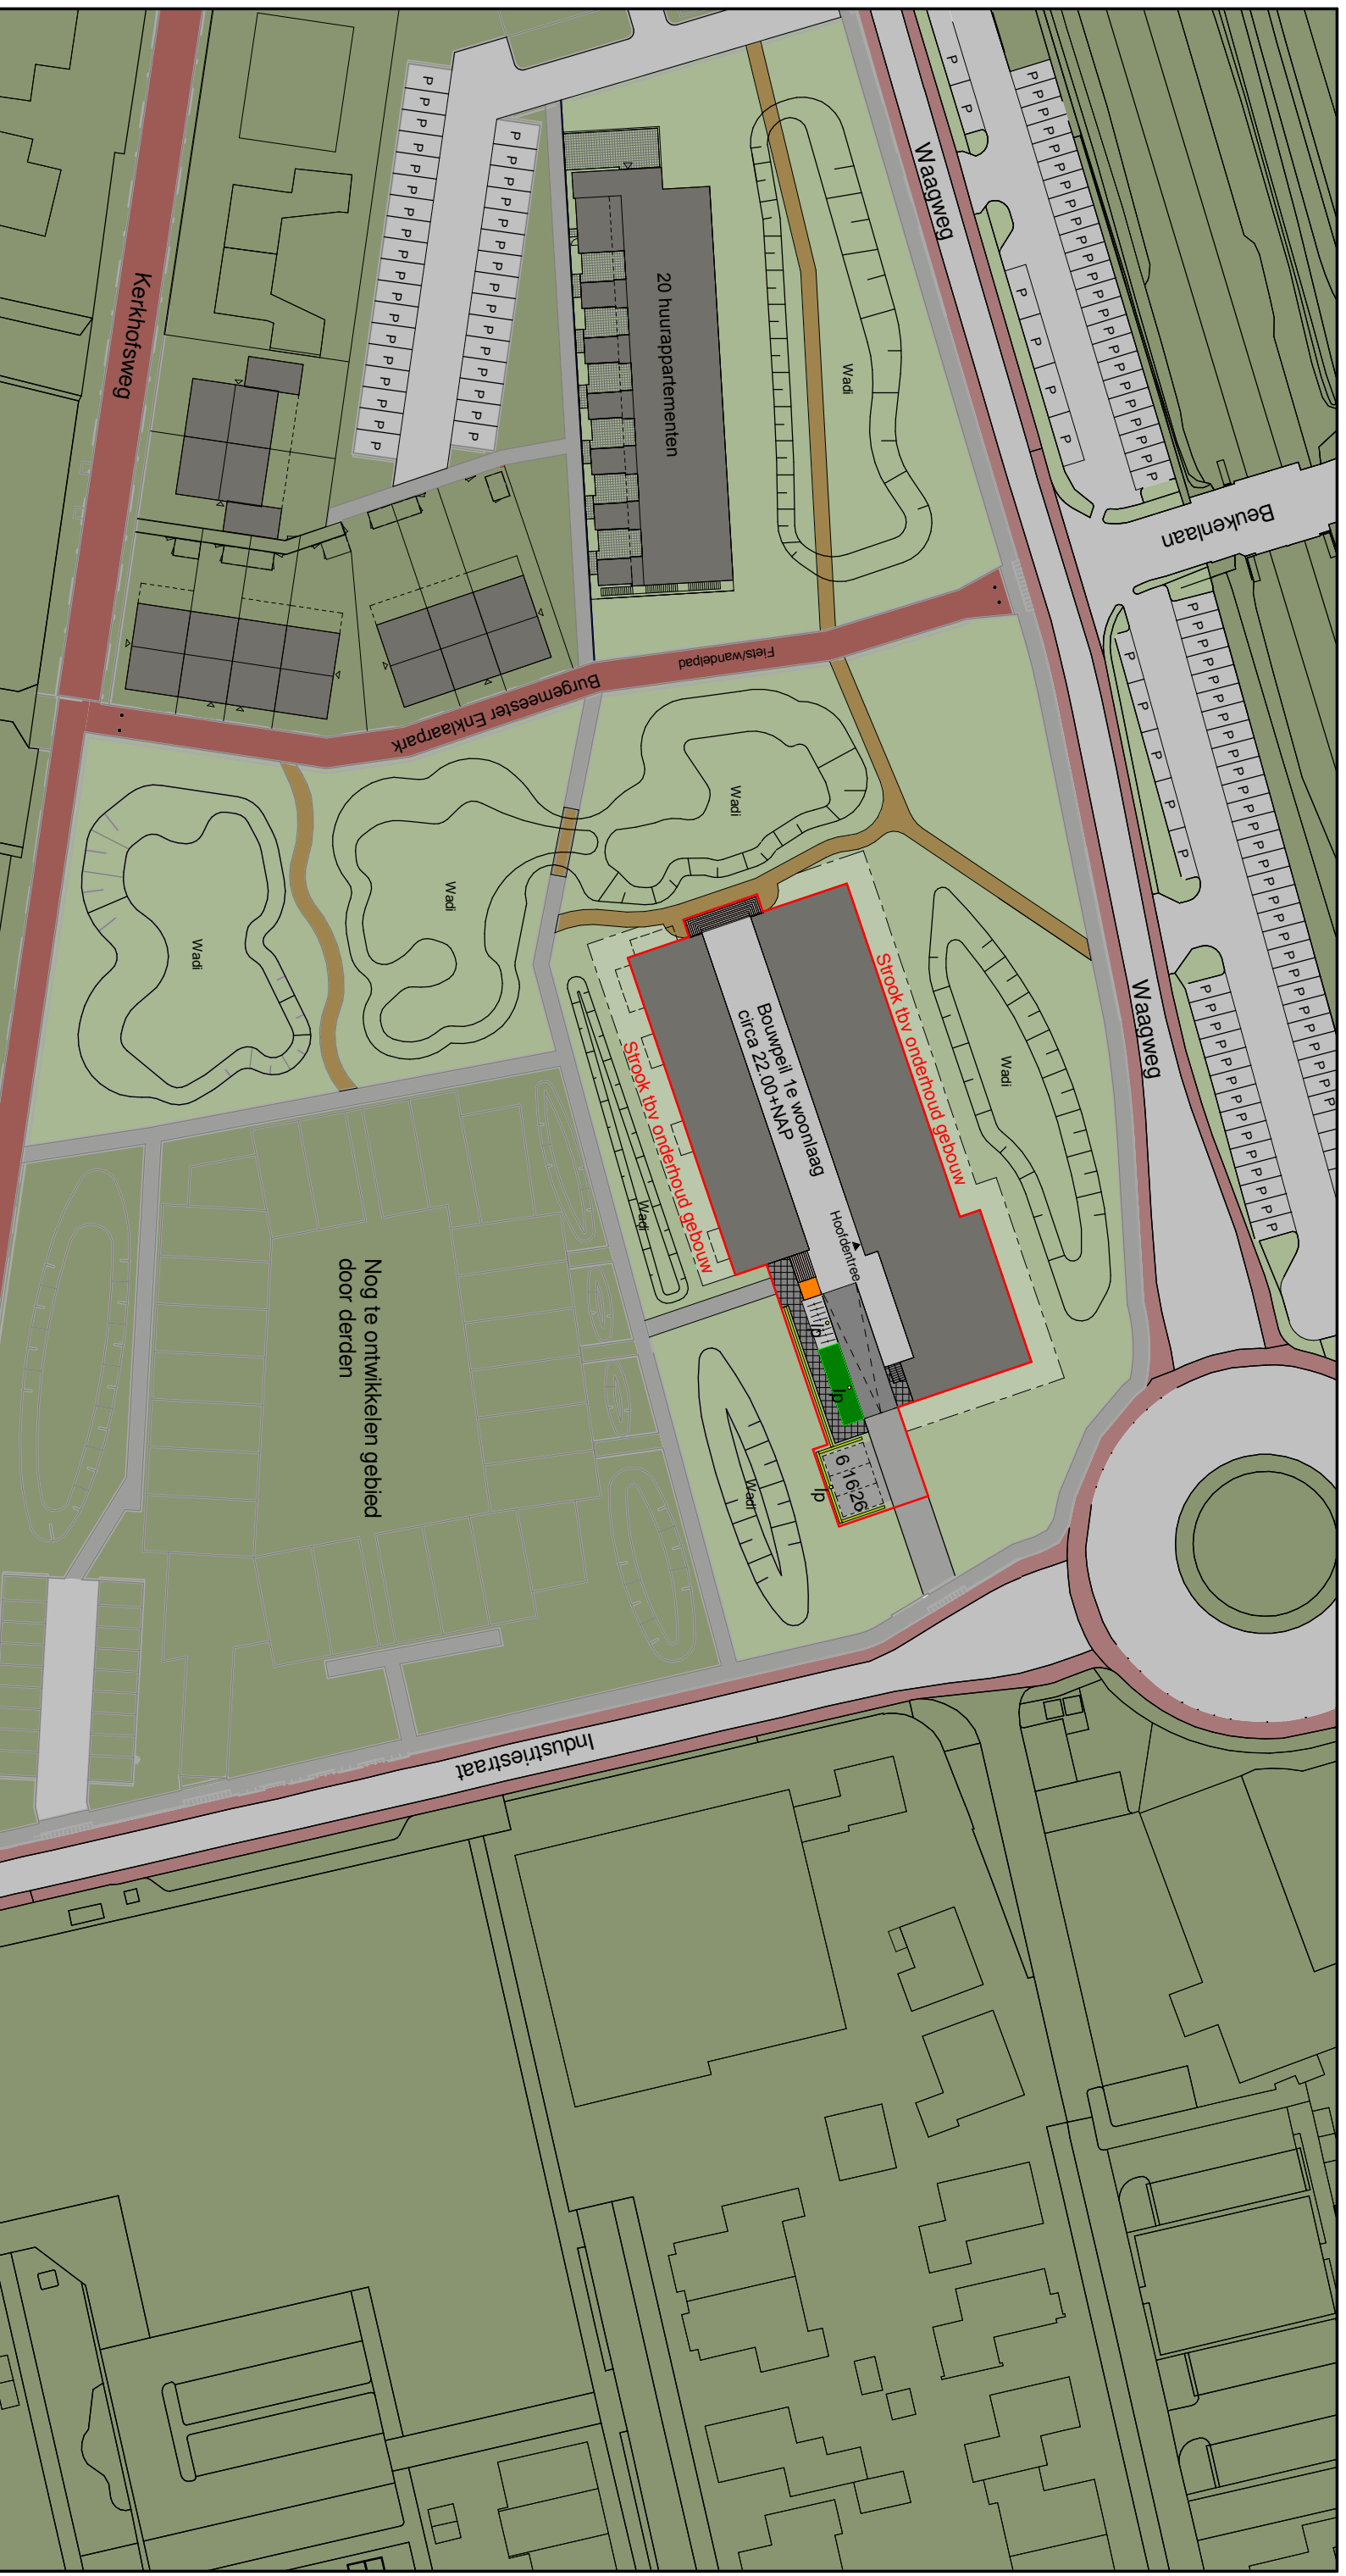

Witte Spar

Appartement: 5, 7, 15, 17,  
25, 27

VERKOOPDOCUMENTATIE

**Situatietekening**  
**30 appartementen "De Bergwachter"**  
**Plan "Enkcovern" te Holten**

- |  |                      |   |  |
|--|----------------------|---|--|
|  | Appartementencomplex |  | Kavelgrens appartementencomplex          |
|  | De Bergwachter       |  | Beukenhaag 600 mm hoog                   |
|  | Omgeving             |  | Te realiseren parkeerplaatsen 6,16 en 26 |
|  | Wadi/groen           |  | Hellingbaan                              |
|  | Inheemse beplanting  |  | Opstelplaats fietsen                     |
|   | Plateaulift          |   | Lantaarnpaal                             |

SCHAAL 1:750  
 Datum: 25-02-2025

Deze situatietekening dient ter indicatie.  
 Er zijn derhalve geen rechten aan te ontleenen.

Circa maat aansluitend terrein rondom appartementencomplex 20.25+ NAP

Appartement 18  
Appartement 08