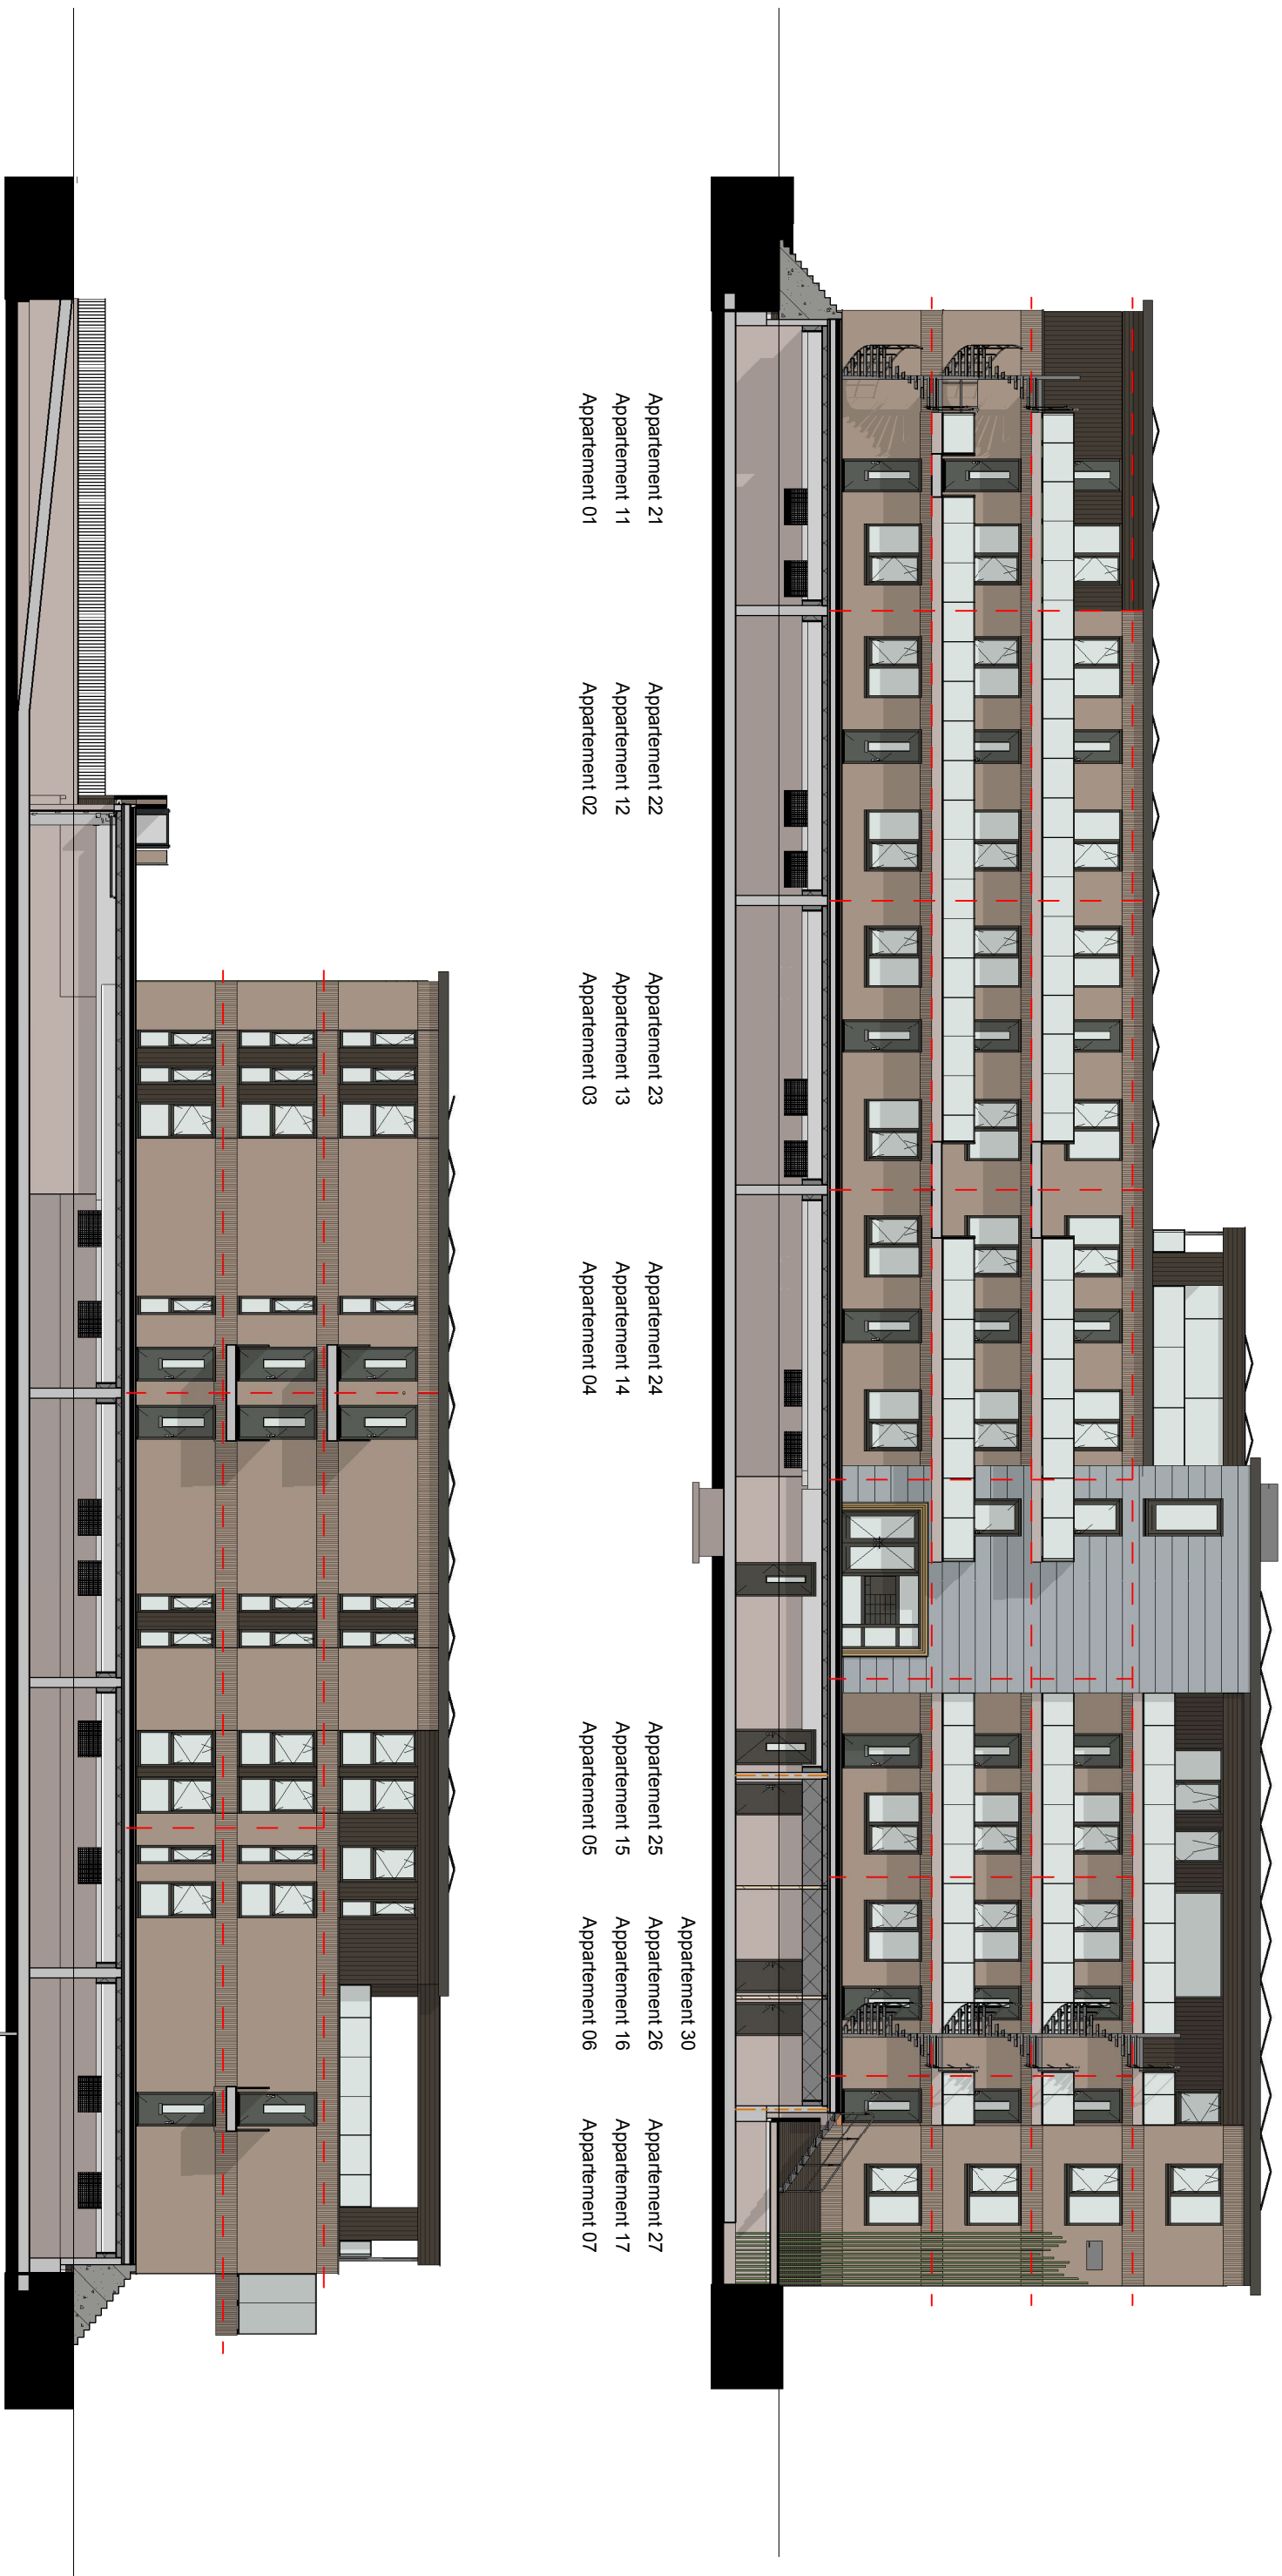

Witte Spar

Appartement: 5, 7, 15, 17,  
25, 27

VERKOOPDOCUMENTATIE

**Situatietekening**  
**30 appartementen "De Bergwachter"**  
**Plan "Enkcovern" te Holten**

- |  |                      |   |  |
|--|----------------------|---|--|
|  | Appartementencomplex |  | Kavelgrens appartementencomplex          |
|  | De Bergwachter       |  | Beukenhaag 600 mm hoog                   |
|  | Omgeving             |  | Te realiseren parkeerplaatsen 6,16 en 26 |
|  | Wadi/groen           |  | Hellingbaan                              |
|  | Inheemse beplanting  |  | Opstelplaats fietsen                     |
|   | Plateaulift          |   | Lantaarnpaal                             |

Appartement 25  
Appartement 15  
Appartement 05

Appartement 24  
Appartement 14  
Appartement 04

Appartement 23  
Appartement 13  
Appartement 03

Appartement 22  
Appartement 12  
Appartement 02

Appartement 21  
Appartement 11  
Appartement 01

**Achtergevel**

Appartement 21  
Appartement 11  
Appartement 01

Appartement 28  
Appartement 18  
Appartement 08

Linker zijgevel

Appartement 29  
Appartement 20  
Appartement 10

Appartement 30  
Appartement 27  
Appartement 17  
Appartement 07

Rechter zijgevel

Appartement 21      Appartement 22      Appartement 23      Appartement 24      Appartement 25      Appartement 26      Appartement 27  
 Appartement 11      Appartement 12      Appartement 13      Appartement 14      Appartement 15      Appartement 16      Appartement 17  
 Appartement 01      Appartement 02      Appartement 03      Appartement 04      Appartement 05      Appartement 06      Appartement 07