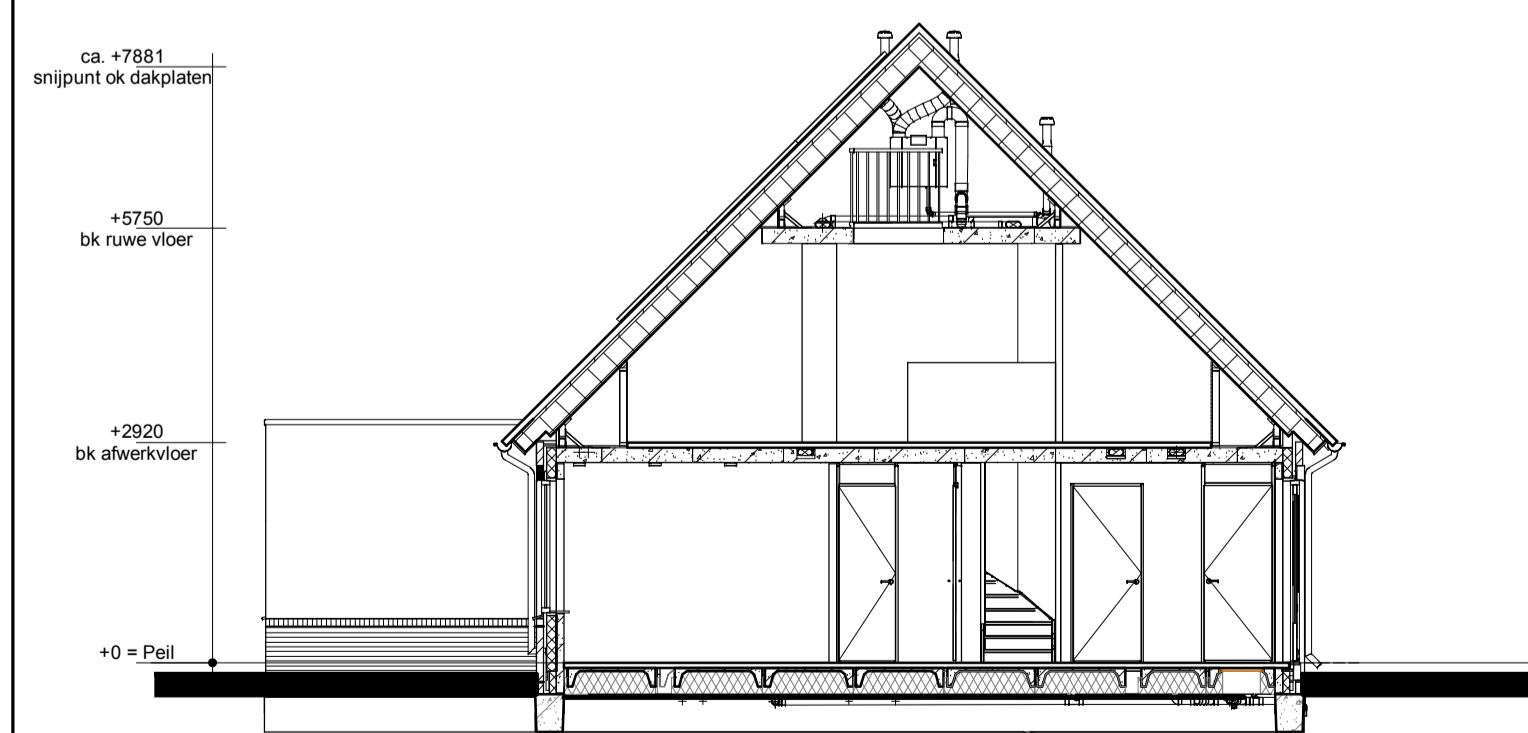

Kavel 56 Kavel 57

Kavel 56

Kavel 57 Kavel 56

Kavel 57

Voorgevel

Linker zijgevel

Achtergevel

Rechter zijgevel

Begane grond

Verdieping

Zolder

Doorsnede A2-A2

Renvooi

- Legend for architectural symbols: Metselwerk, Isolatie, Betonnen wand, Kalkzandsteen wand, etc.

Project information table including client details (Bouwconcept: IDENTIS), project name (4 woningen type "Groene Heren"), and contact information for RoosdomTijhuis.