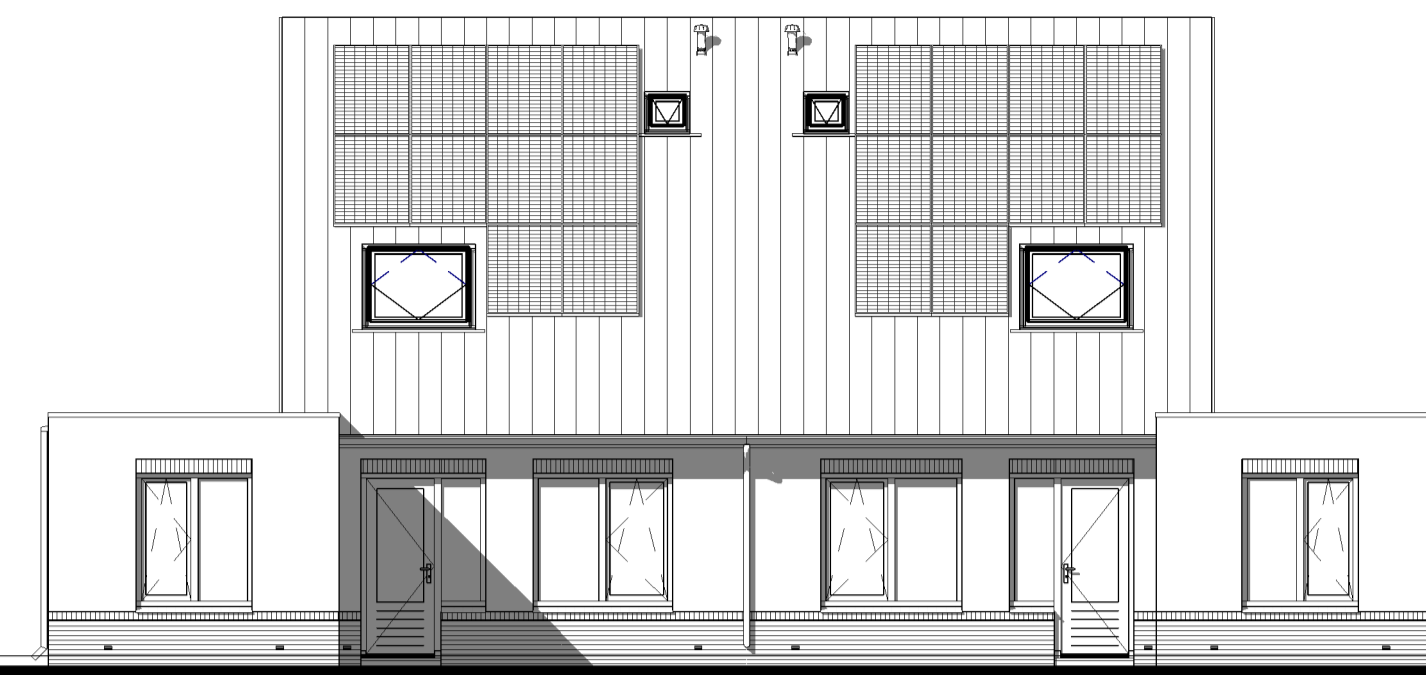

Kavel 56 Kavel 57

Kavel 56

Kavel 57 Kavel 56

Kavel 57

Voorgevel

Linker zijgevel

Achtergevel

Rechter zijgevel

Begane grond

Verdieping

Zolder

Doorsnede A2-A2

Renvooi

- Legend for architectural symbols: Metselwerk, Isolatie, Betonnen wand, Kalkzandsteen wand, etc.

Project information table including client details (Bouwconcept: IDENTIS), project name (4 woningen type "Groene Heren"), and contact information for RoosdomTijhuis.