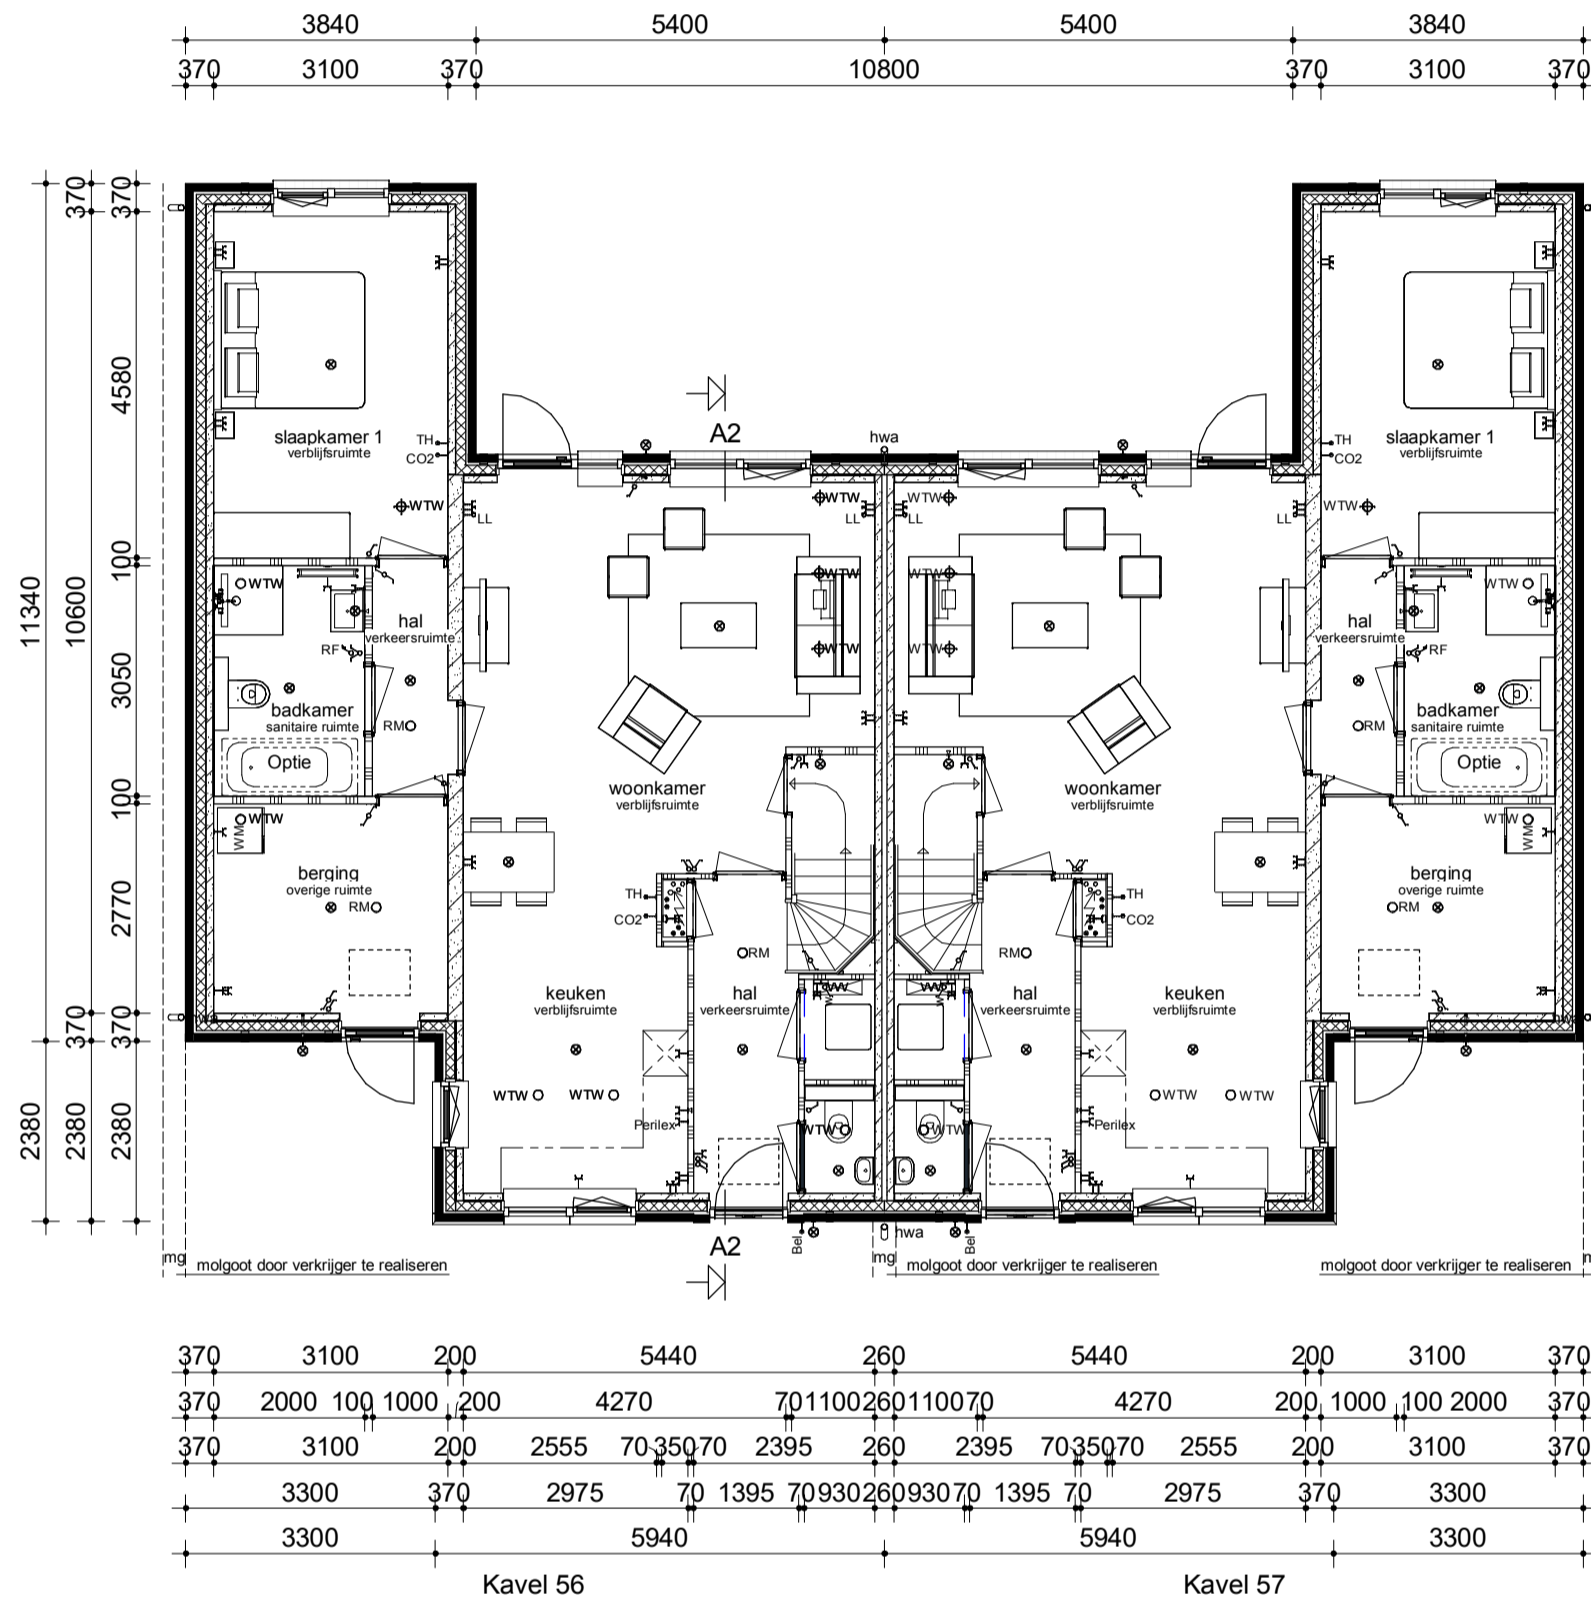

Kavel 56 Kavel 57

Kavel 56

Kavel 57 Kavel 56

Kavel 57

Voorgevel

Linker zijgevel

Achtergevel

Rechter zijgevel

Begane grond

Verdieping

Zolder

Doorsnede A2-A2

Renvooi

- Legend for architectural symbols: Metselwerk, Isolatie, Betonnen wand, Kalkzandsteen wand, etc.

Project information table including client details (Bouwconcept: IDENTIS), project name (4 woningen type "Groene Heren"), and contact information for RoosdomTijhuis.