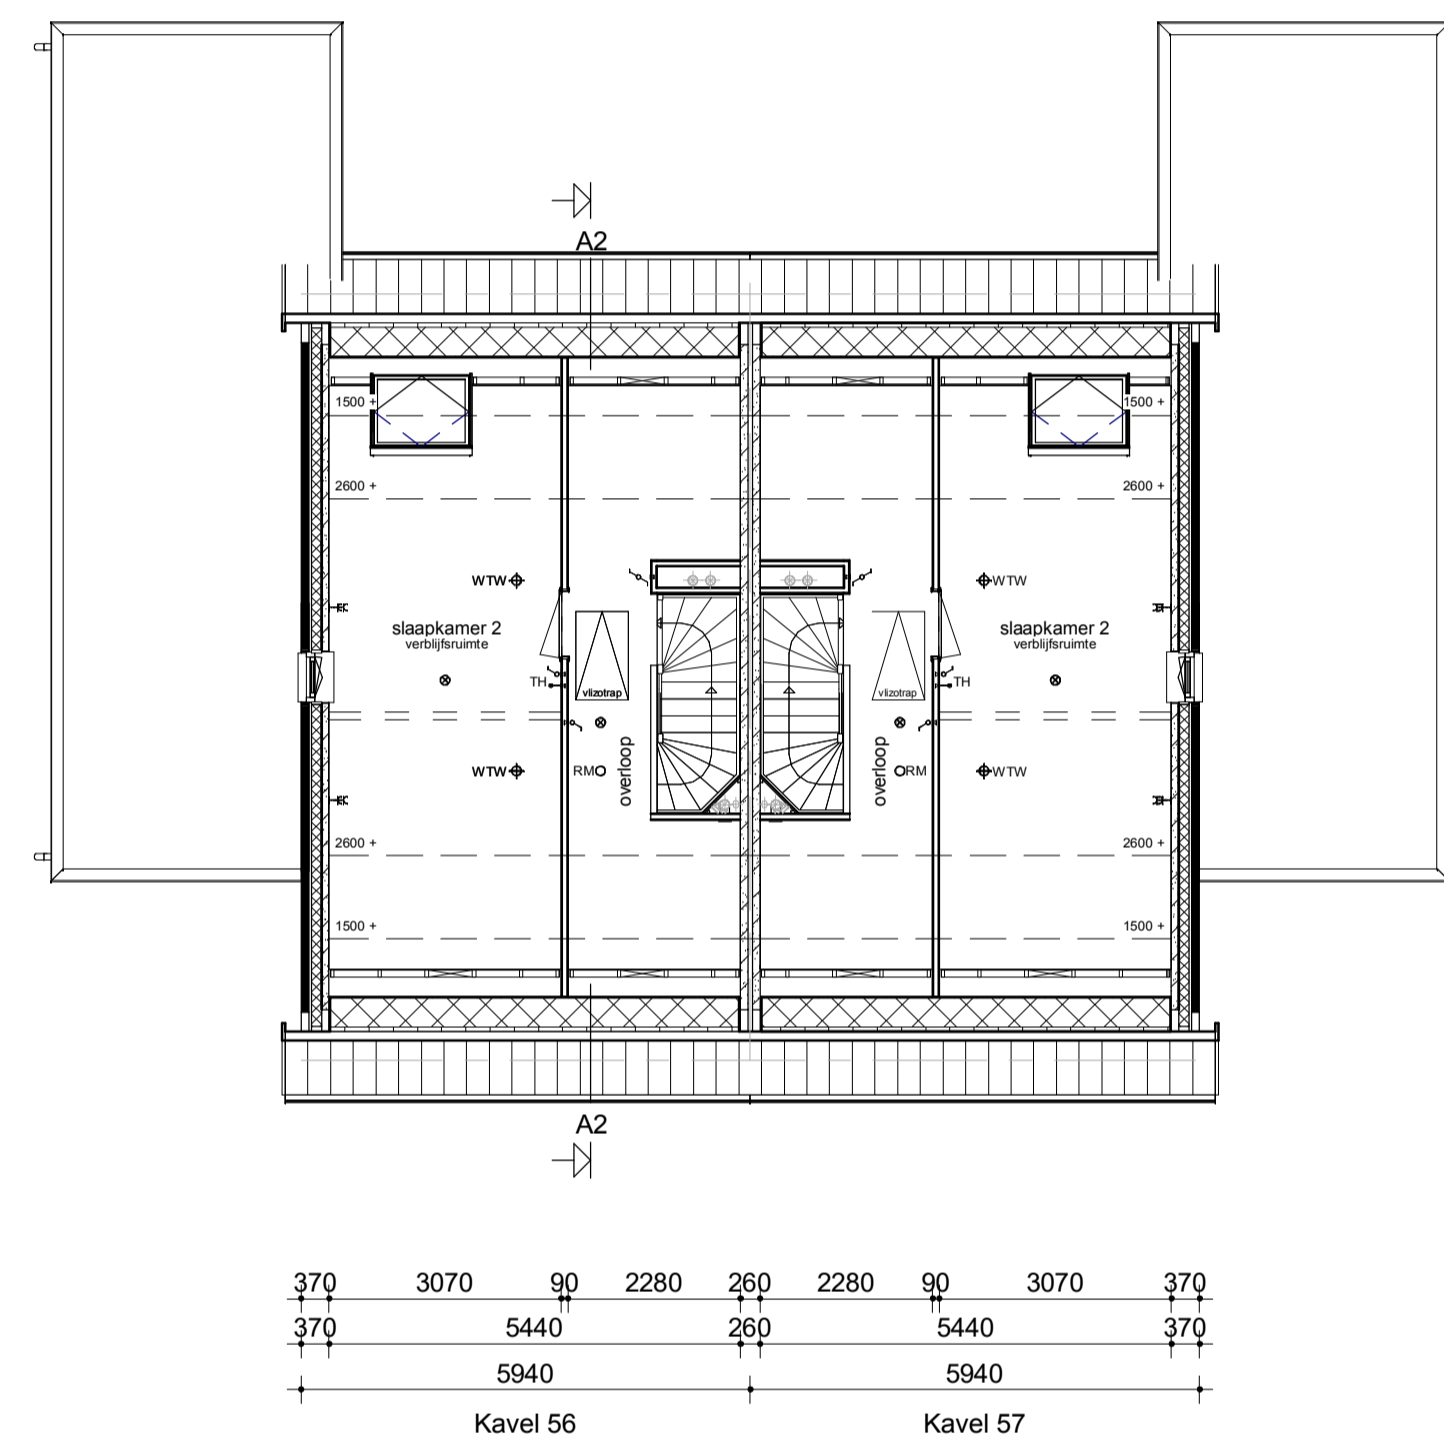

Kavel 56 Kavel 57

Kavel 56

Kavel 57 Kavel 56

Kavel 57

Voorgevel

Linker zijgevel

Achtergevel

Rechter zijgevel

Begane grond

Verdieping

Zolder

Doorsnede A2-A2

Renvooi

- Legend for architectural symbols: Metselwerk, Isolatie, Betonnen wand, Kalkzandsteen wand, etc.

Project information table including client details (Bouwconcept: IDENTIS), project name (4 woningen type "Groene Heren"), and contact information for RoosdomTijhuis.