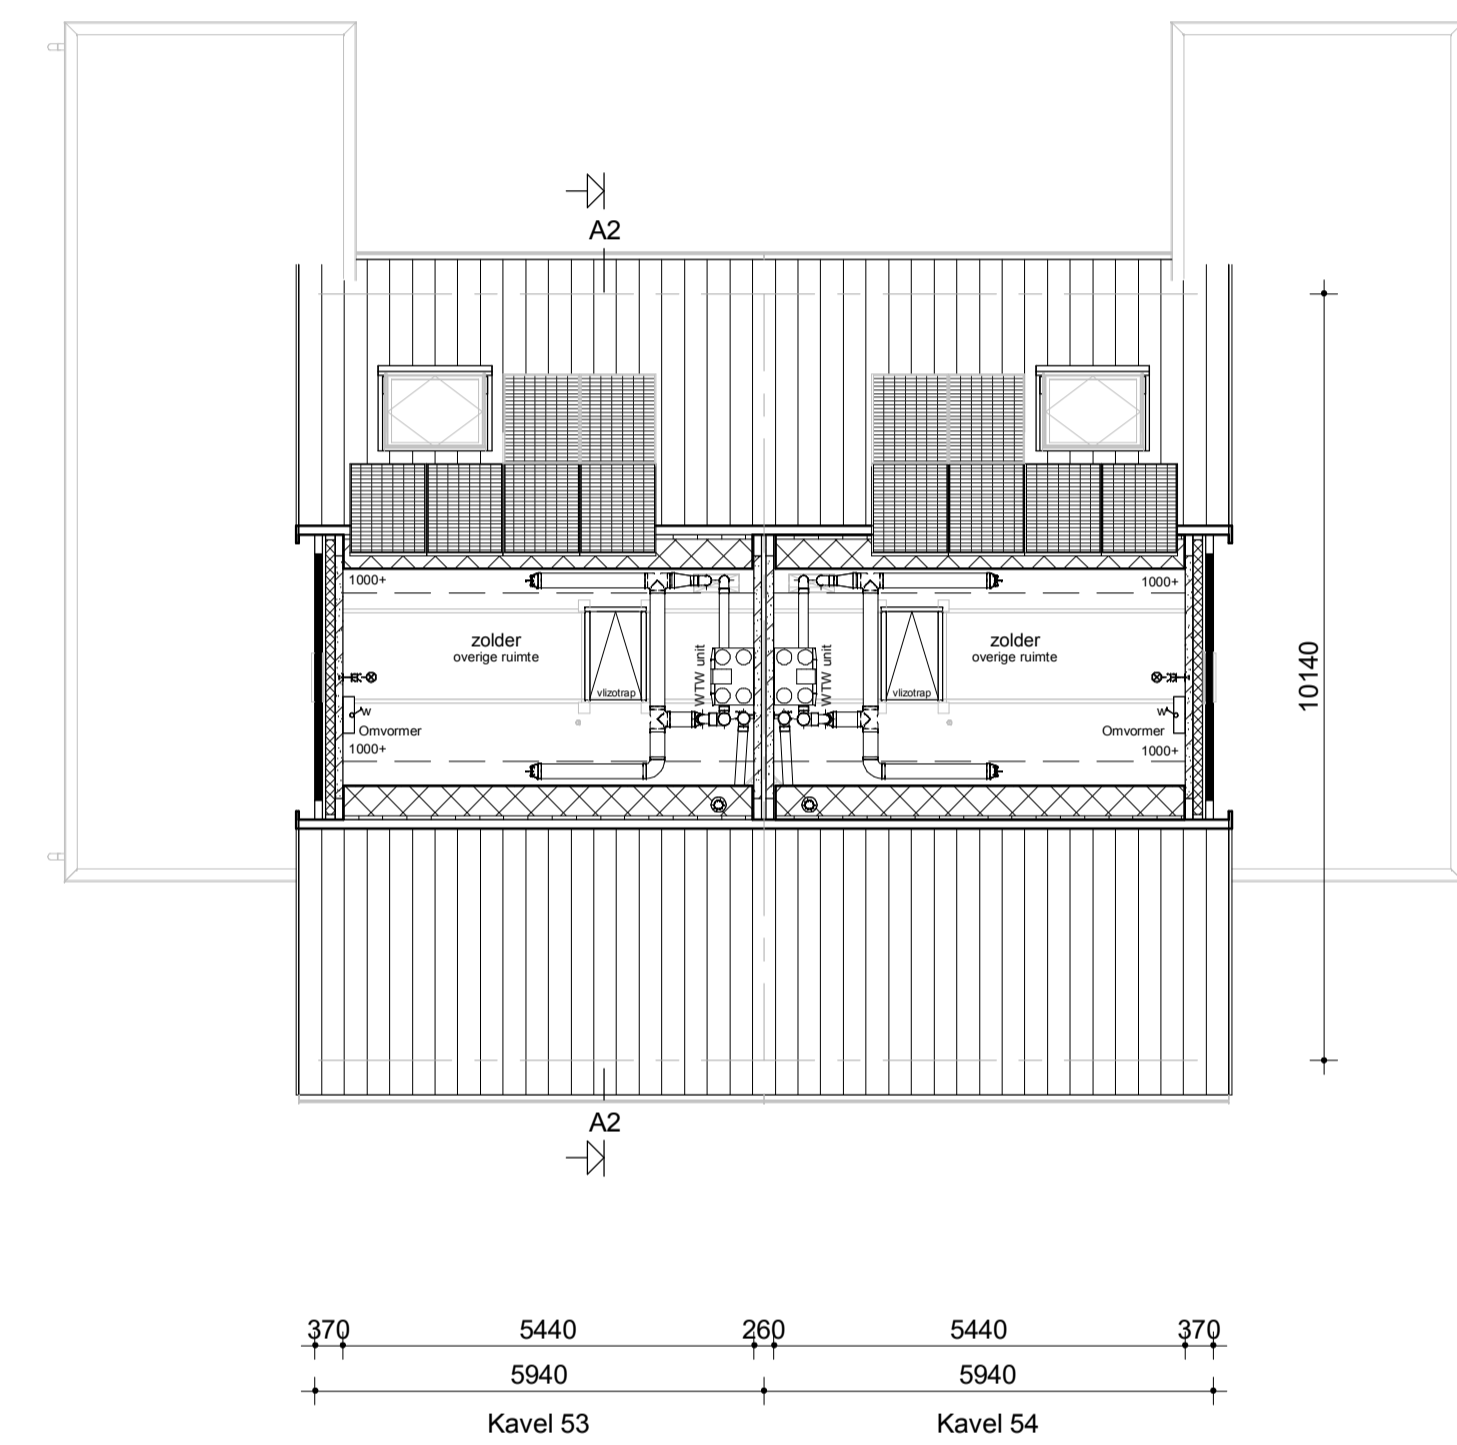

Kavel 56 Kavel 57

Kavel 56

Kavel 57 Kavel 56

Kavel 57

Voorgevel

Linker zijgevel

Achtergevel

Rechter zijgevel

Begane grond

Verdieping

Zolder

Doorsnede A2-A2

Renvooi

- Legend for architectural symbols: Metselwerk, Isolatie, Betonnen wand, Kalkzandsteen wand, etc.

Project information table including client details (Bouwconcept: IDENTIS), project name (4 woningen type "Groene Heren"), and contact information for RoosdomTijhuis.