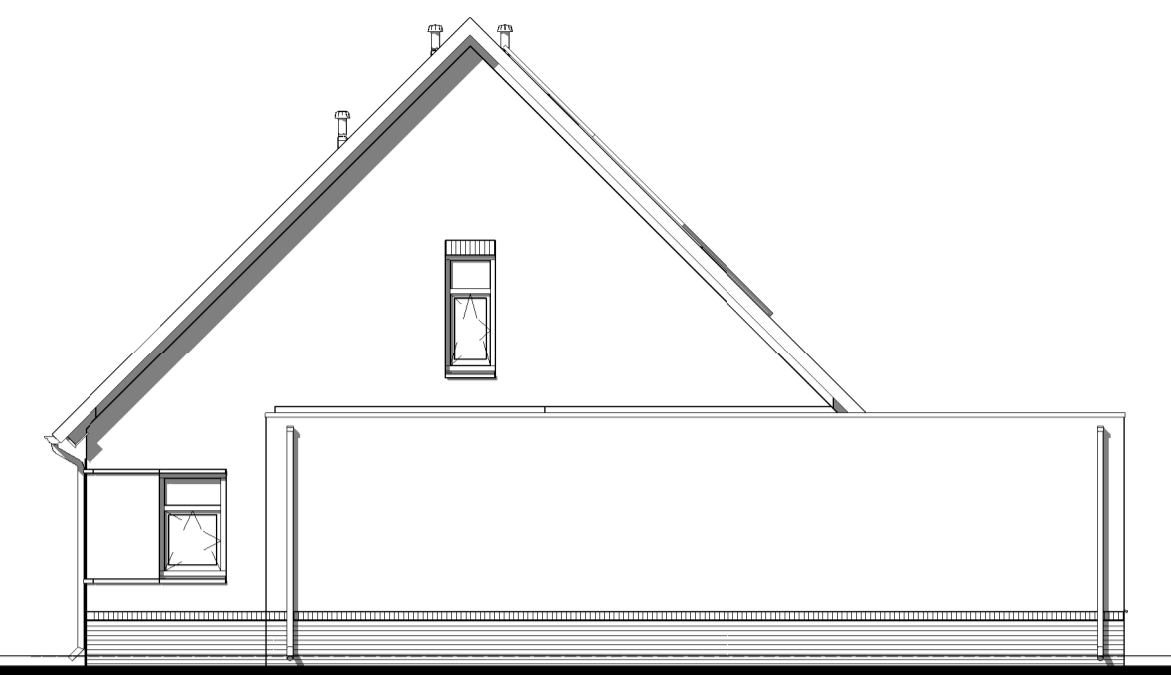

Kavel 56 Kavel 57

Kavel 56

Kavel 57 Kavel 56

Kavel 57

Voorgevel

Linker zijgevel

Achtergevel

Rechter zijgevel

Begane grond

Verdieping

Zolder

Doorsnede A2-A2

Renvooi

- Legend for architectural symbols: Metselwerk, Isolatie, Betonnen wand, Kalkzandsteen wand, etc.

Project information table including client details (Bouwconcept: IDENTIS), project name (4 woningen type "Groene Heren"), and contact information for RoosdomTijhuis.