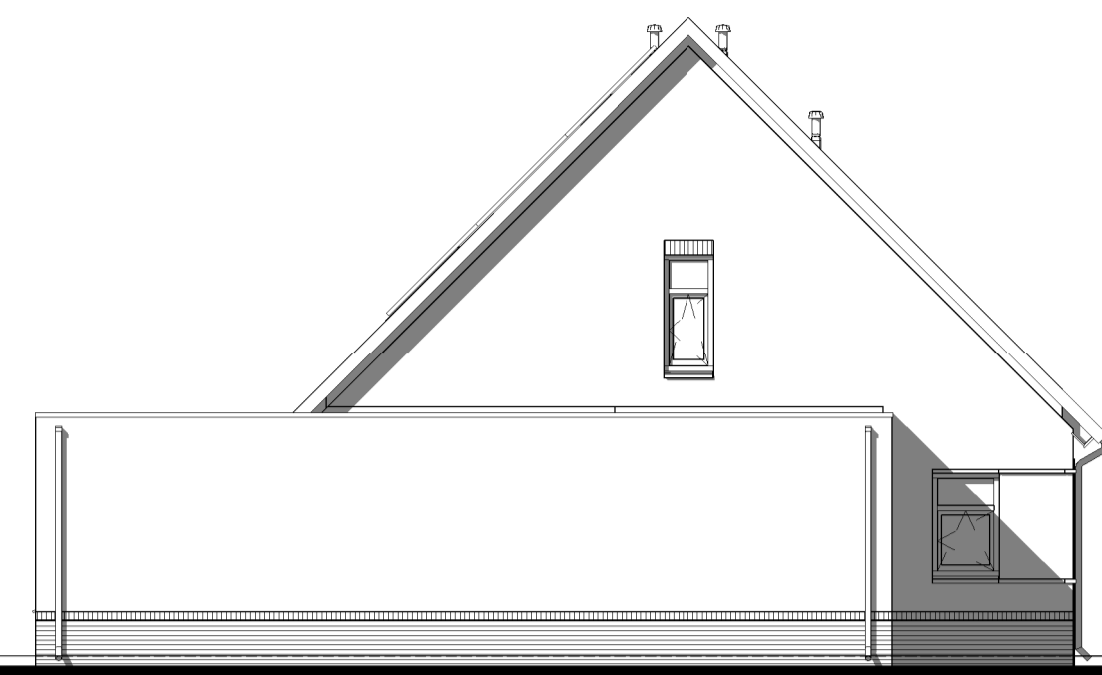

Kavel 56 Kavel 57

Kavel 56

Kavel 57 Kavel 56

Kavel 57

Voorgevel

Linker zijgevel

Achtergevel

Rechter zijgevel

Begane grond

Verdieping

Zolder

Doorsnede A2-A2

Renvooi

- Legend for architectural symbols: Metselwerk, Isolatie, Betonnen wand, Kalkzandsteen wand, etc.

Project information table including client details (Bouwconcept: IDENTIS), project name (4 woningen type "Groene Heren"), and contact information for RoosdomTijhuis.