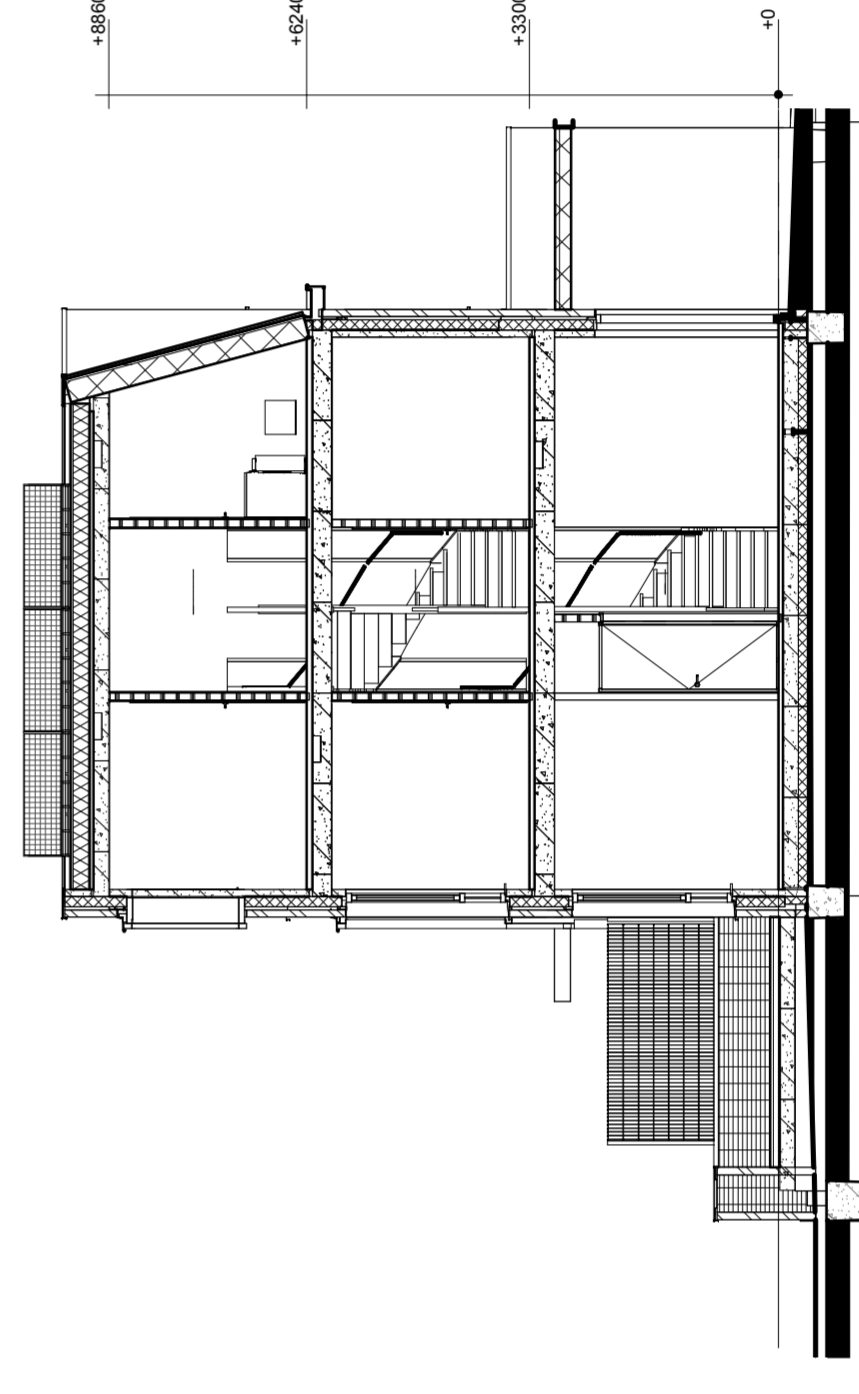

Doorsnede AA