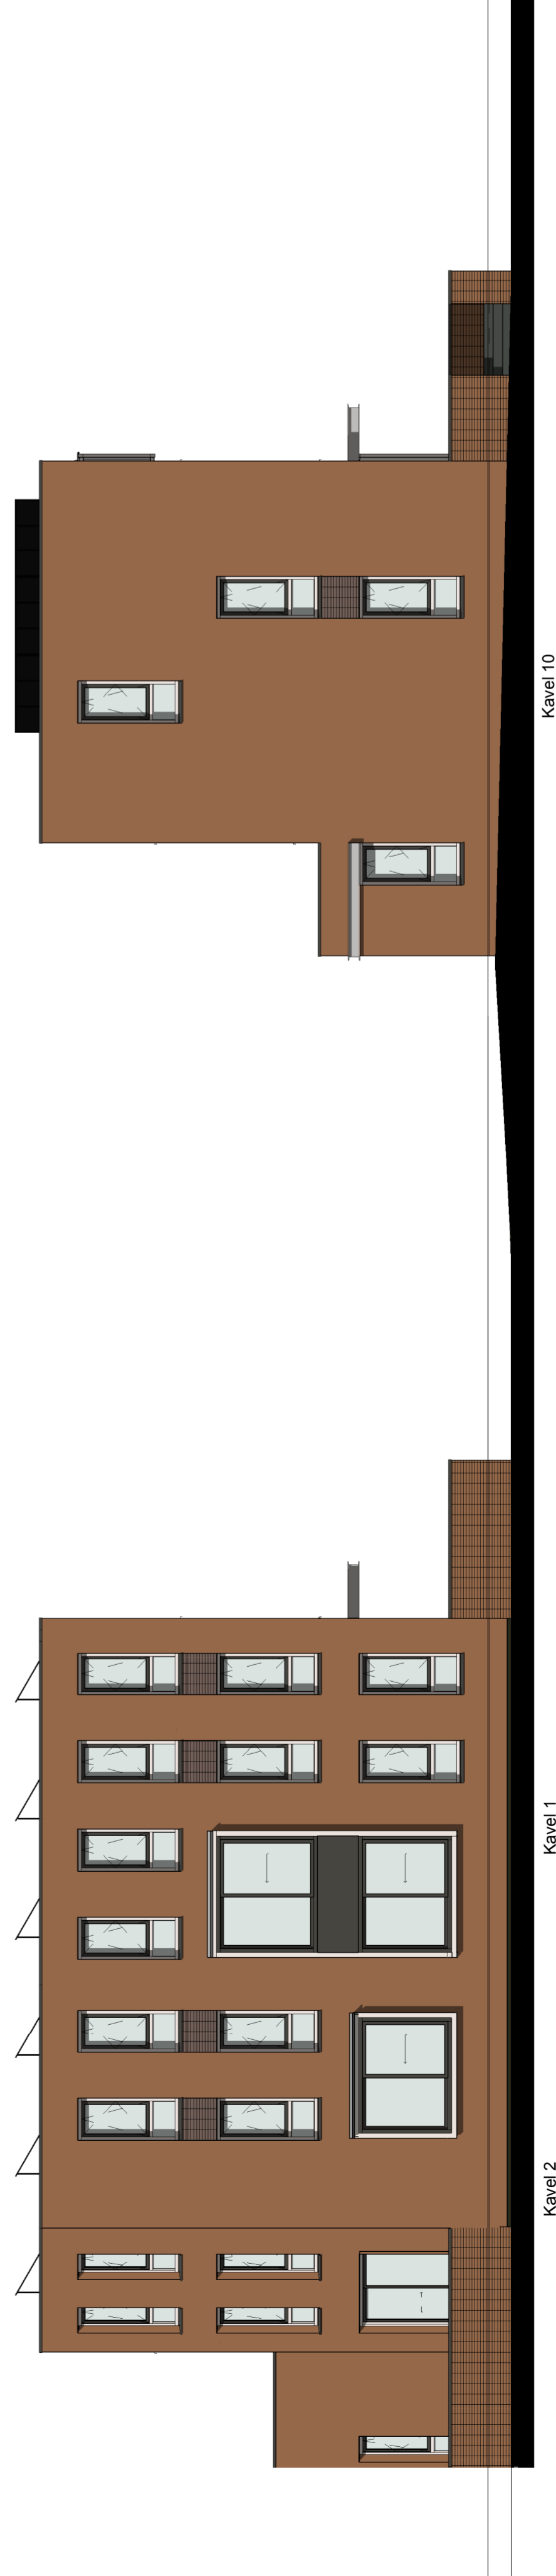

Linker zijgevel