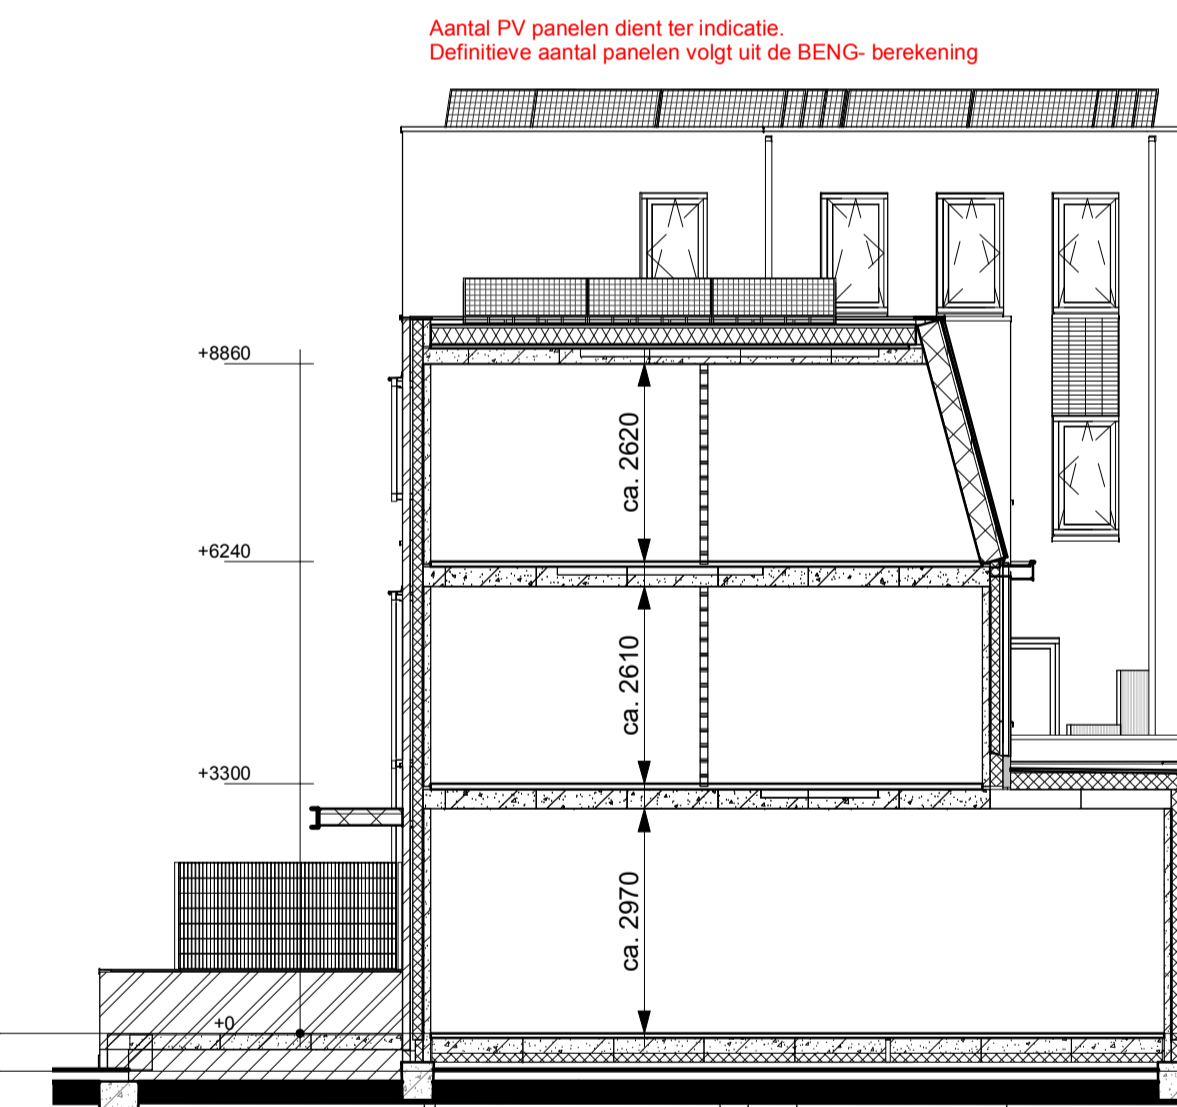

Rechter zijgevel
Kavel 19

Doorsnede AA

opmerkingen/ gecontroleerd:	Wpl. - Det. - d.d. - Omschrijving wijzigingen:
Bouwconcept: IDENTIS DOOR ROOSDOM TIJHUIS	project: 19 woningen type "de Groene Uitkijk" "Parkrand Oost, Park Zestienhoven" te Rotterdam
opdrachtgever: Roosdom Tijhuis	onderdeel: Verkooptekening kavel 11-19
architect: RoosdomTijhuis Bouwbedrijf Roosdom Tijhuis bv Julienstraat 8 Postbus 227 7460 AE RUISSEN TELEFOON 0548 51 80 24 E-MAIL info@roosdomtijhuis.nl WEBSITE www.roosdomtijhuis.nl	Schaal: 1:100
datum: 28-06-2021	tek. nr.: V-01b
probleem: 28-6-2021 10:27:32	werk nr.: 5801