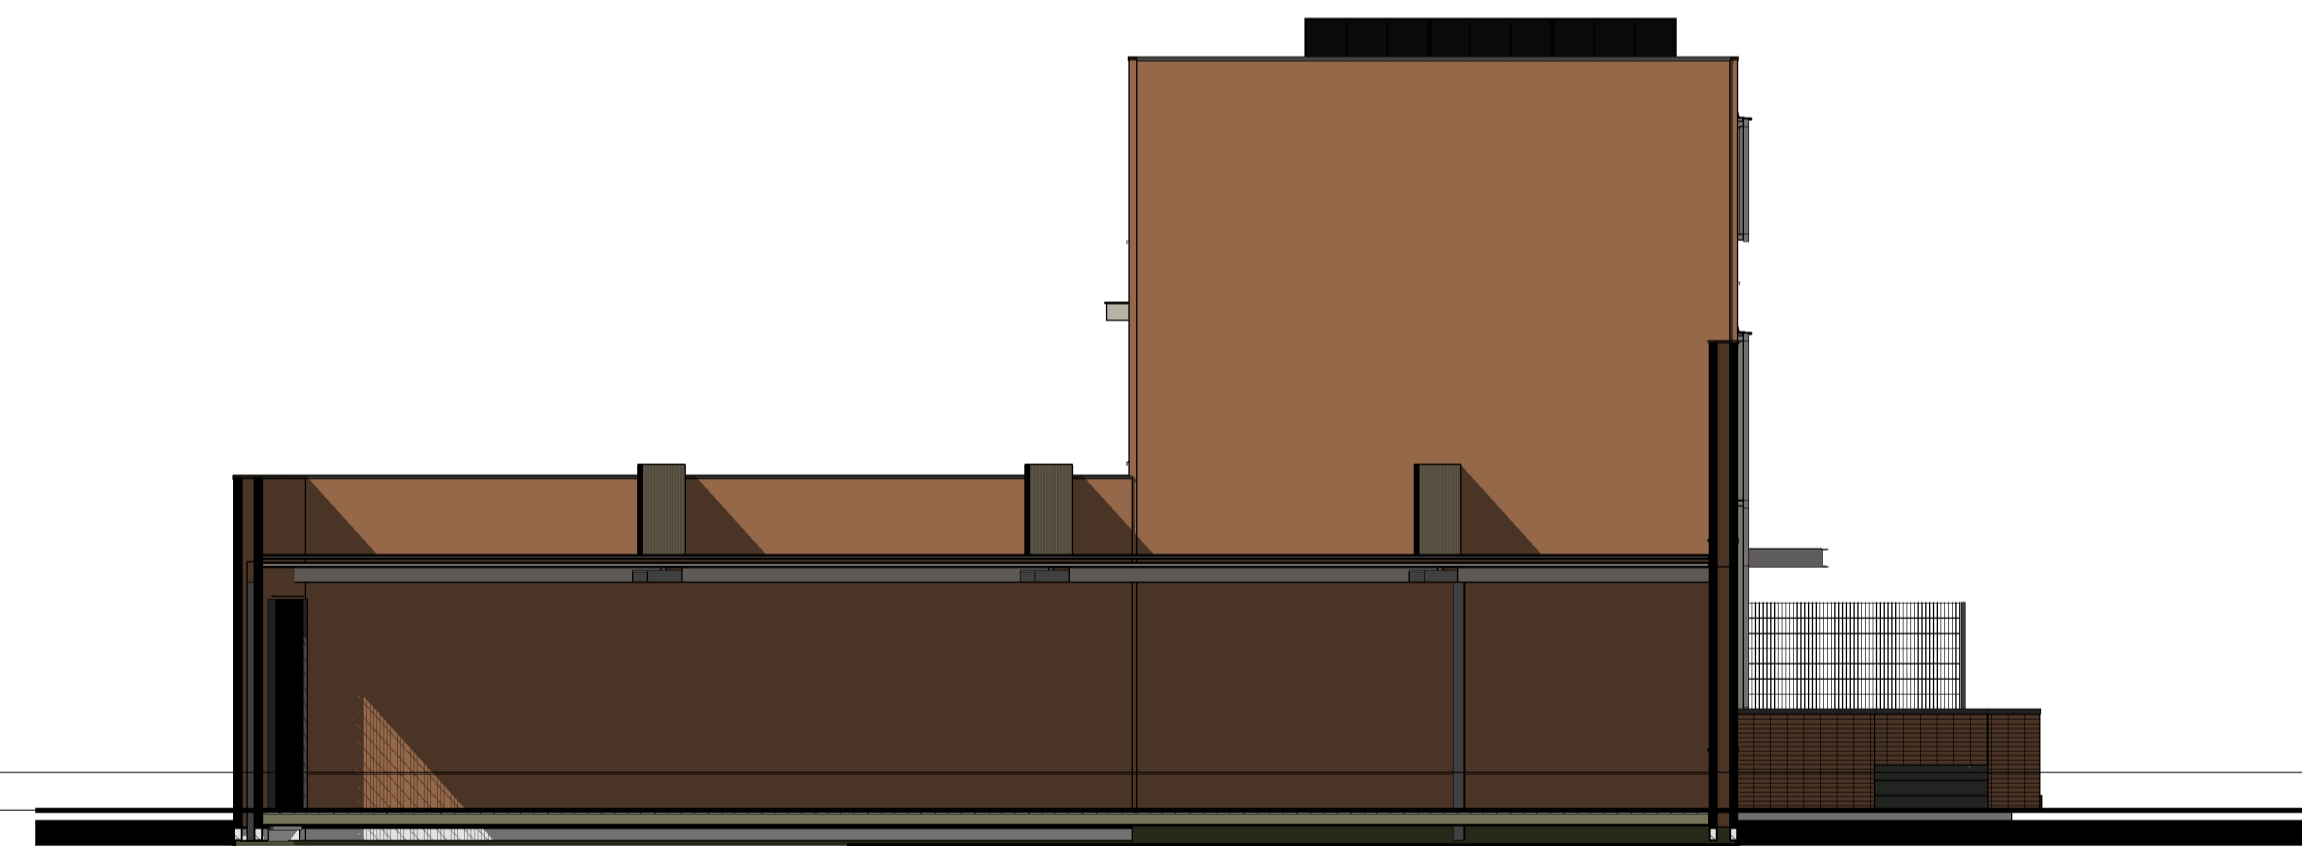

Rechter zijgevel
Kavel 19

Doorsnede AA

opmerkingen/ gecontroleerd:	Wpl. - Det. - d.d. - Omschrijving wijzigingen:
Bouwconcept: IDENTIS DOOR ROOSDOM TIJHUIS	project: 19 woningen type "de Groene Uitkijk" "Parkrand Oost, Park Zestienhoven" te Rotterdam
opdrachtgever: Roosdom Tijhuis	onderdeel: Verkooptekening kavel 11-19
architect: RoosdomTijhuis Bouwbedrijf Roosdom Tijhuis bv Julienstraat 8 Postbus 227 7460 AE RUISSEN TELEFOON 0548 51 80 24 E-MAIL info@roosdomtijhuis.nl WEBSITE www.roosdomtijhuis.nl	Schaal: 1:100
datum: 28-06-2021	tek. nr.: V-01b
probleem: 28-6-2021 10:27:32	werk nr.: 5801