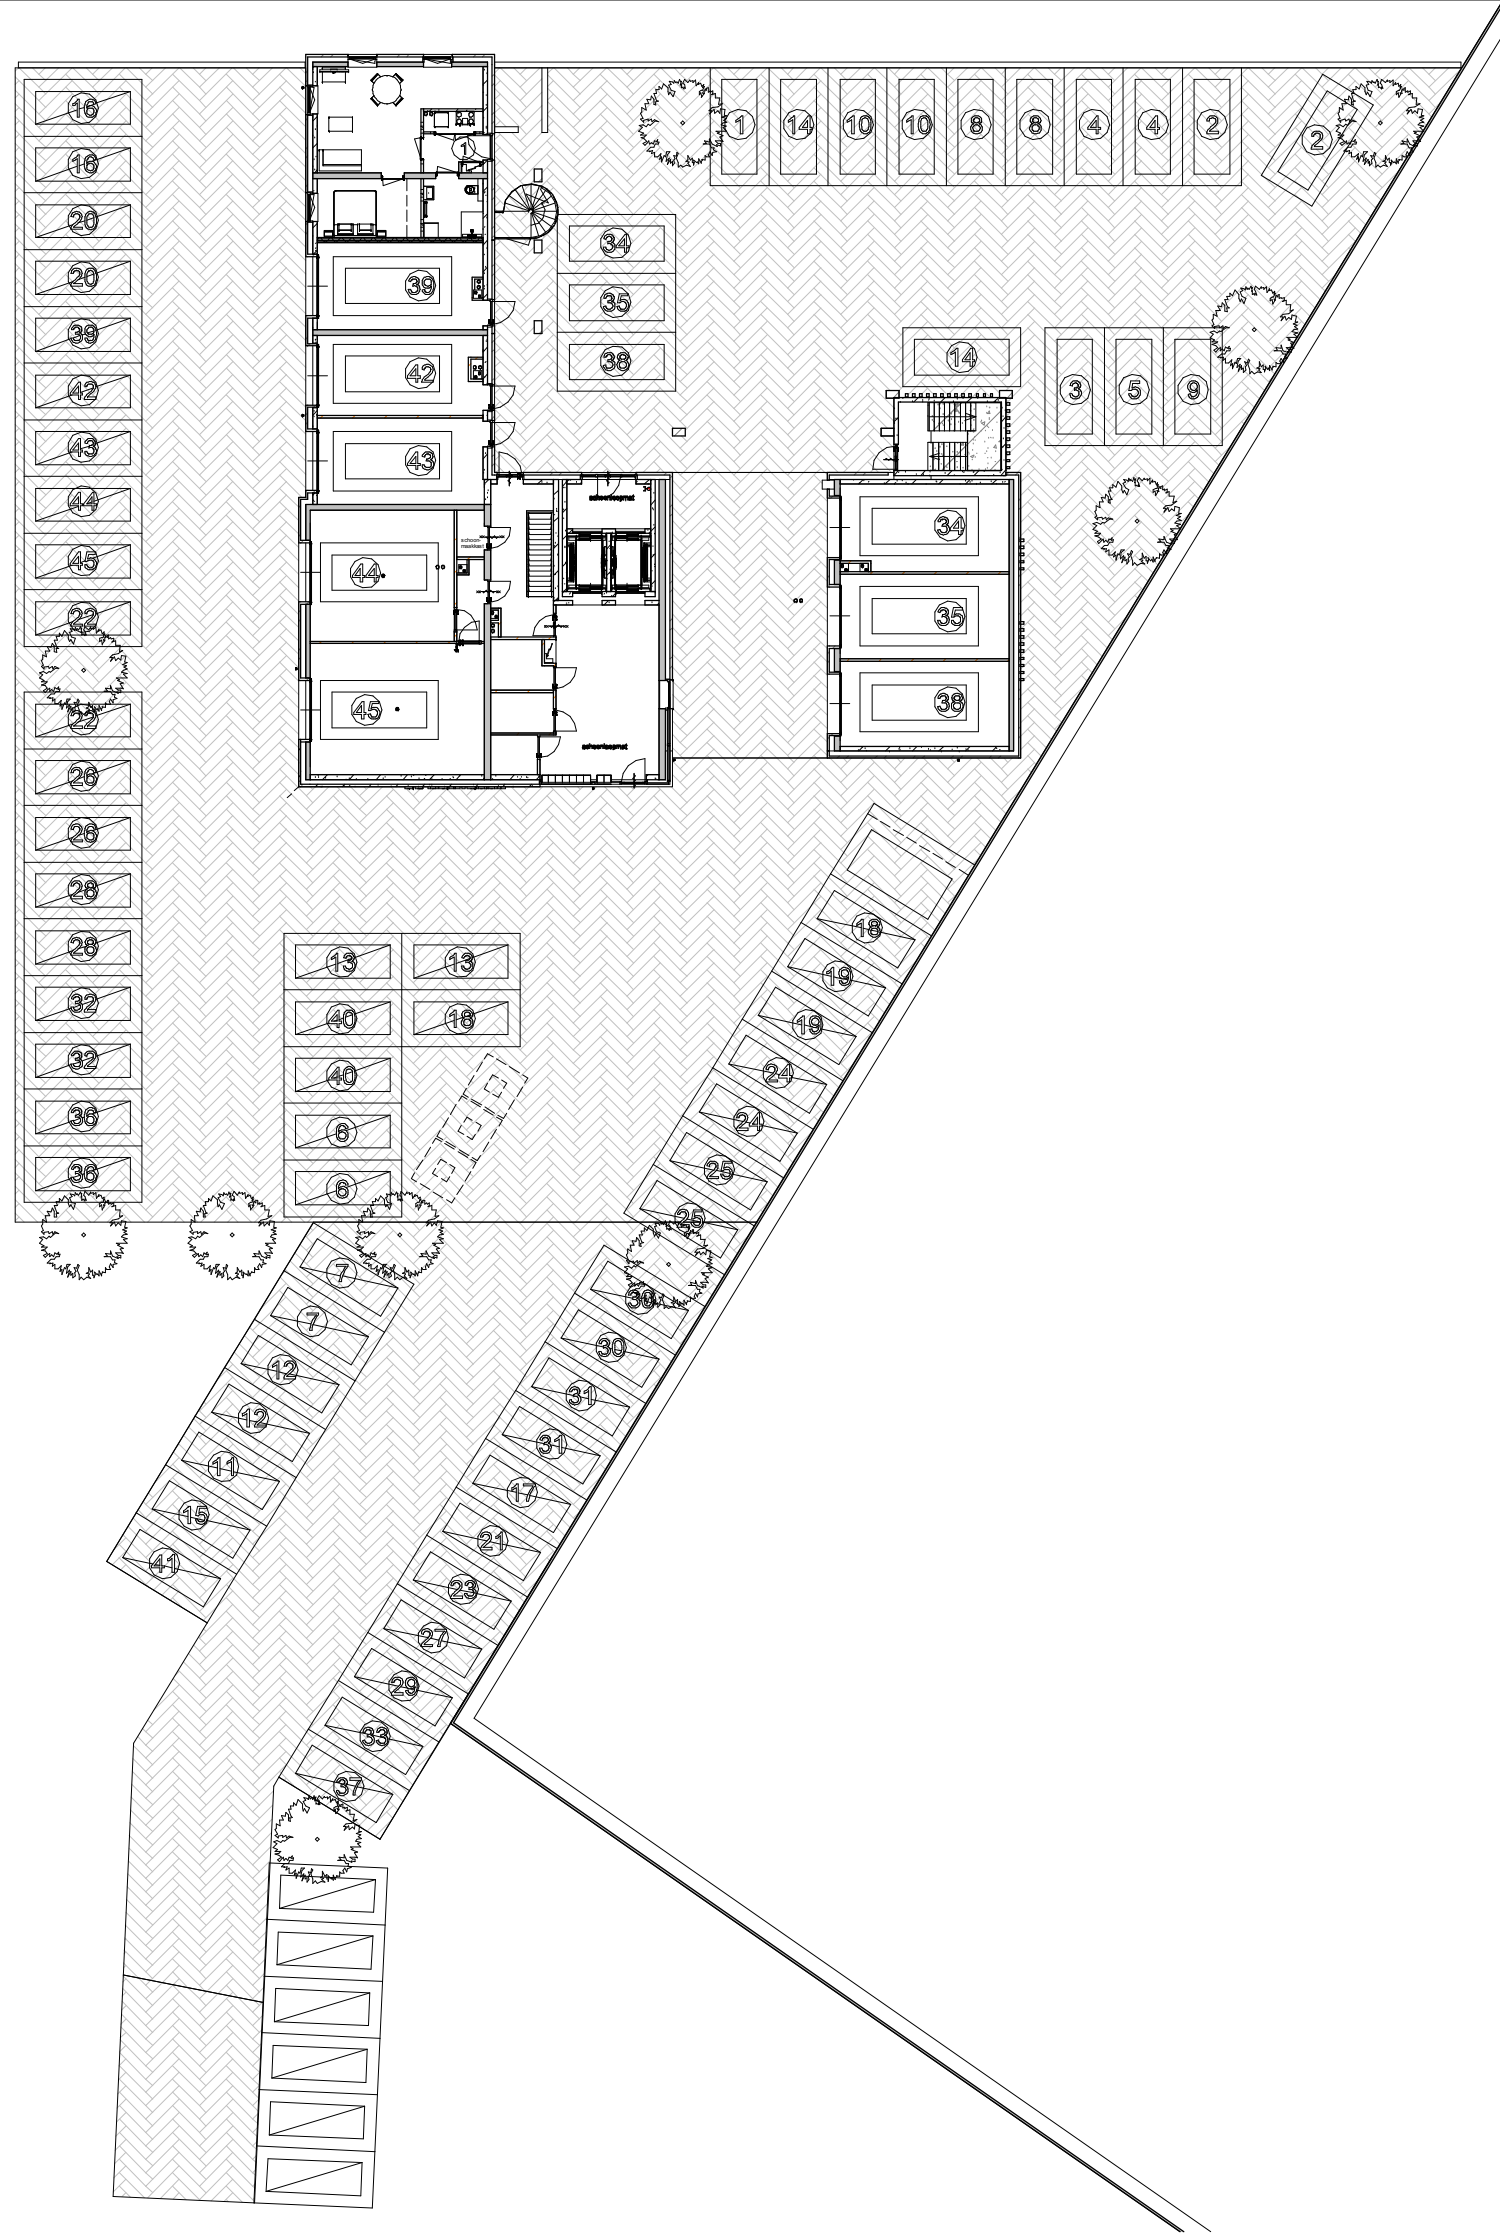

Deze situatietekening dient ter indicatie.
Er zijn derhalve geen rechten aan te ontfen.

Datum: 21-11-2022
Schaal 1:500

Voorgevel

Achtergevel

Linker zijgevel

Rechter zijgevel

Plattegrond 1e verdieping
21-11-2022

- Landzicht
- Sluiszicht & Dijkzicht
- Uitzicht

5981
1:120

- Landzicht
- Sluiszicht & Dijkzicht
- Uitzicht

- Landzicht
- Sluiszicht & Dijkzicht
- Uitzicht

- Landzicht
- Sluiszicht & Dijkzicht
- Uitzicht

- Landzicht
- Sluiszicht & Dijkzicht
- Uitzicht

-  Landzicht
-  Sluiszicht & Dijkzicht
-  Uitzicht

Positie toilet en douchehoek zijn niet te verplaatsen

Positie toilet en douchehoek zijn niet te verplaatsen

Positie toilet en douchehoek zijn niet te verplaatsen