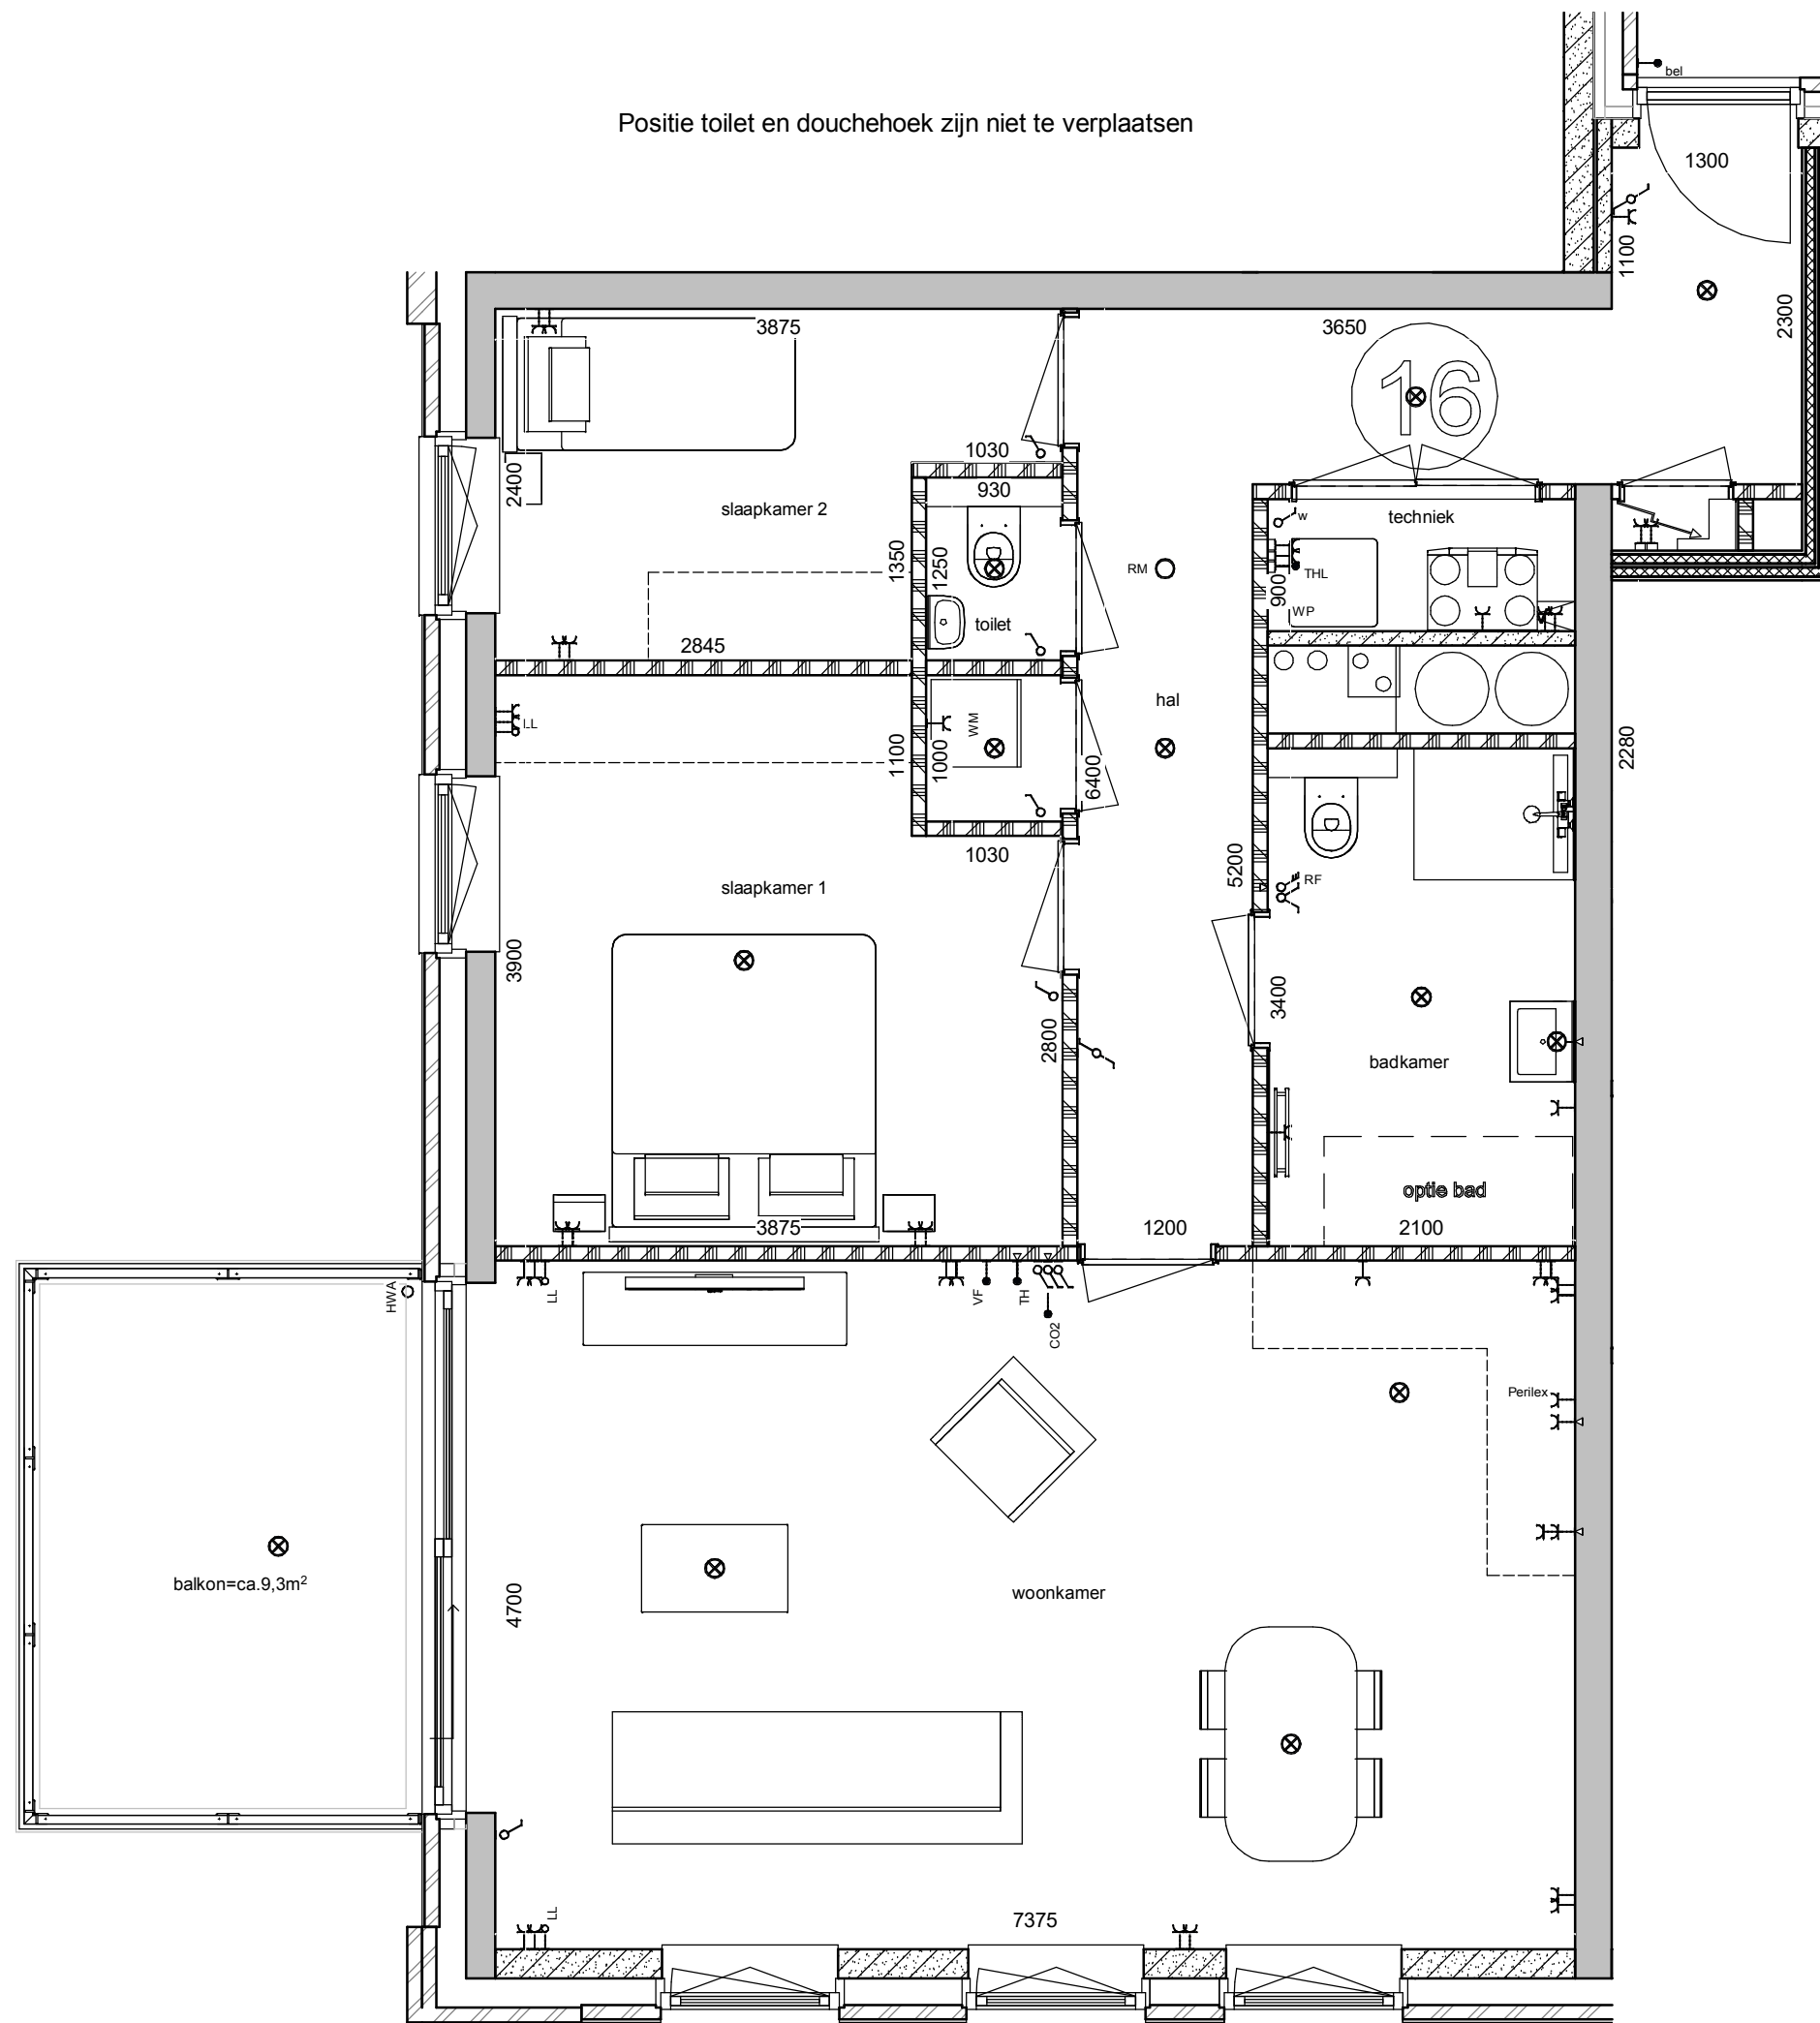

- Landzicht
- Sluiszicht & Dijkzicht
- Uitzicht

Plattegrond 7e verdieping
21-11-2022

5981
1:120

- Landzicht
- Sluiszicht & Dijkzicht
- Uitzicht

Plattegrond 8e verdieping
21-11-2022

5981
1:120

- Landzicht
- Sluiszicht & Dijkzicht
- Uitzicht

-  Landzicht
-  Sluiszicht & Dijkzicht
-  Uitzicht

Positie toilet en douchehoek zijn niet te verplaatsen

Positie toilet en douchehoek zijn niet te verplaatsen

Positie toilet en douchehoek zijn niet te verplaatsen