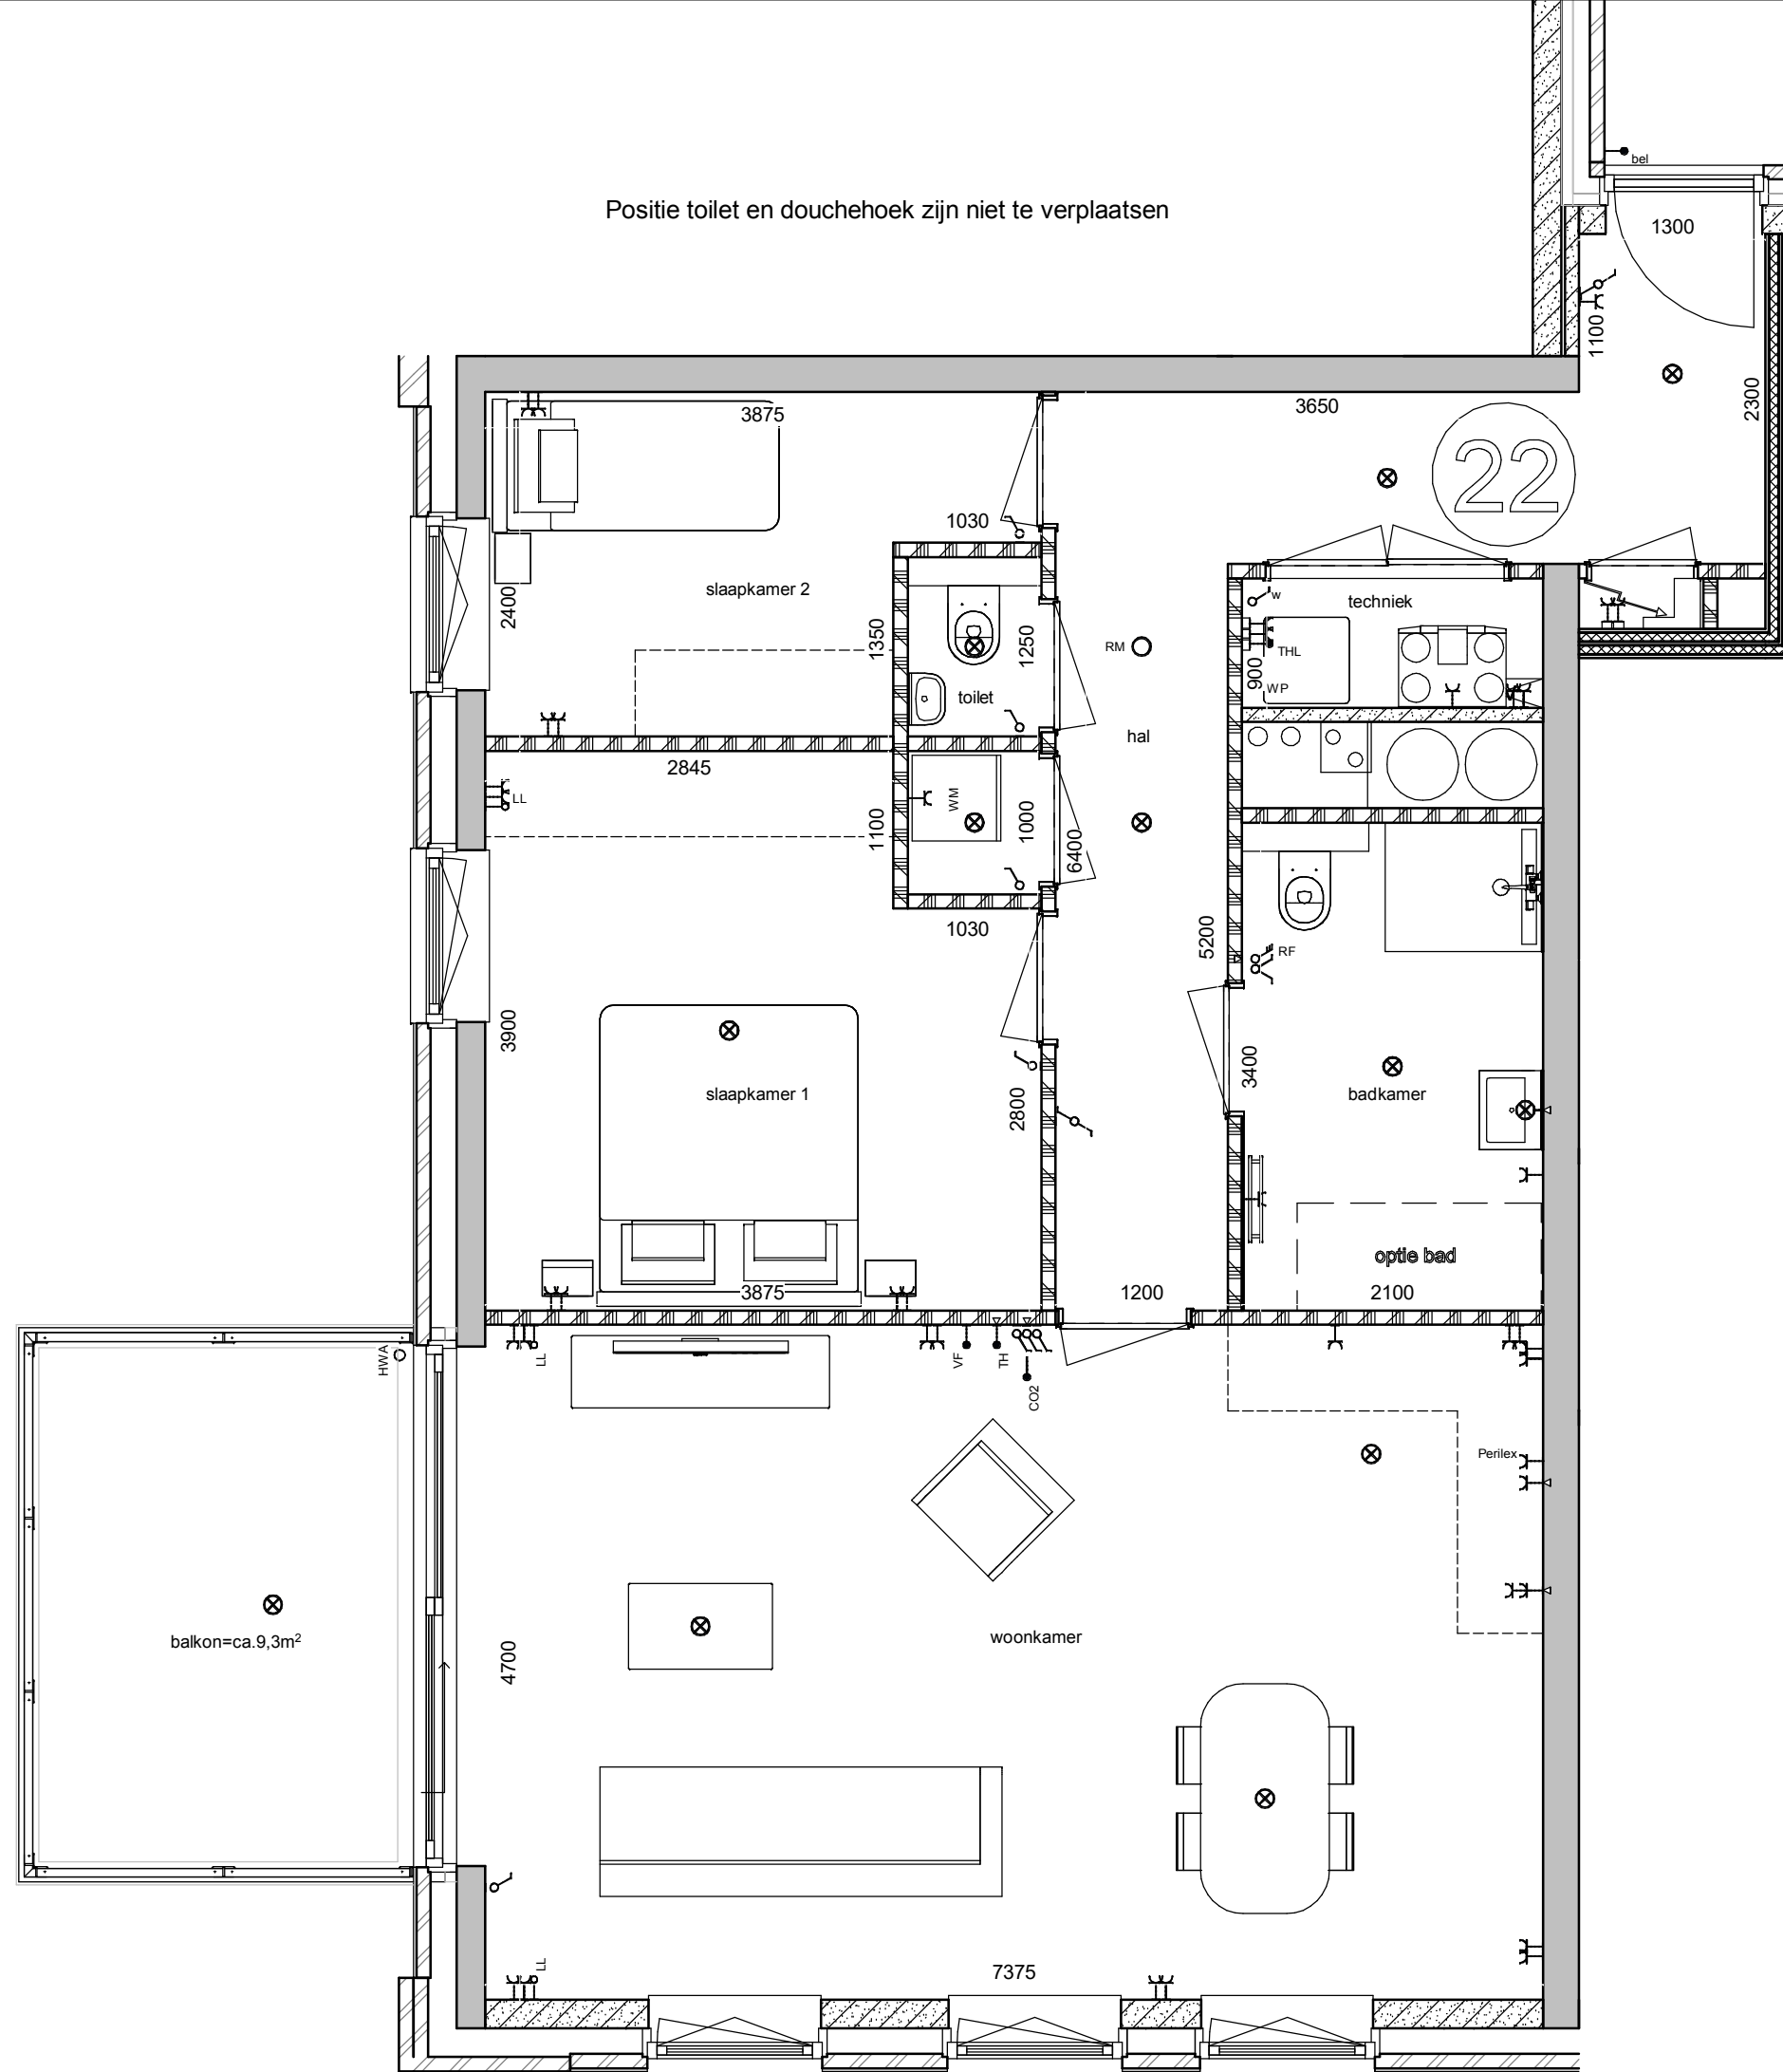

- Landzicht
- Sluiszicht & Dijkzicht
- Uitzicht

Plattegrond 7e verdieping
21-11-2022

5981
1:120

- Landzicht
- Sluiszicht & Dijkzicht
- Uitzicht

Plattegrond 8e verdieping
21-11-2022

5981
1:120

- Landzicht
- Sluiszicht & Dijkzicht
- Uitzicht

-  Landzicht
-  Sluiszicht & Dijkzicht
-  Uitzicht

Positie toilet en douchehoek zijn niet te verplaatsen

Positie toilet en douchehoek zijn niet te verplaatsen

Positie toilet en douchehoek zijn niet te verplaatsen