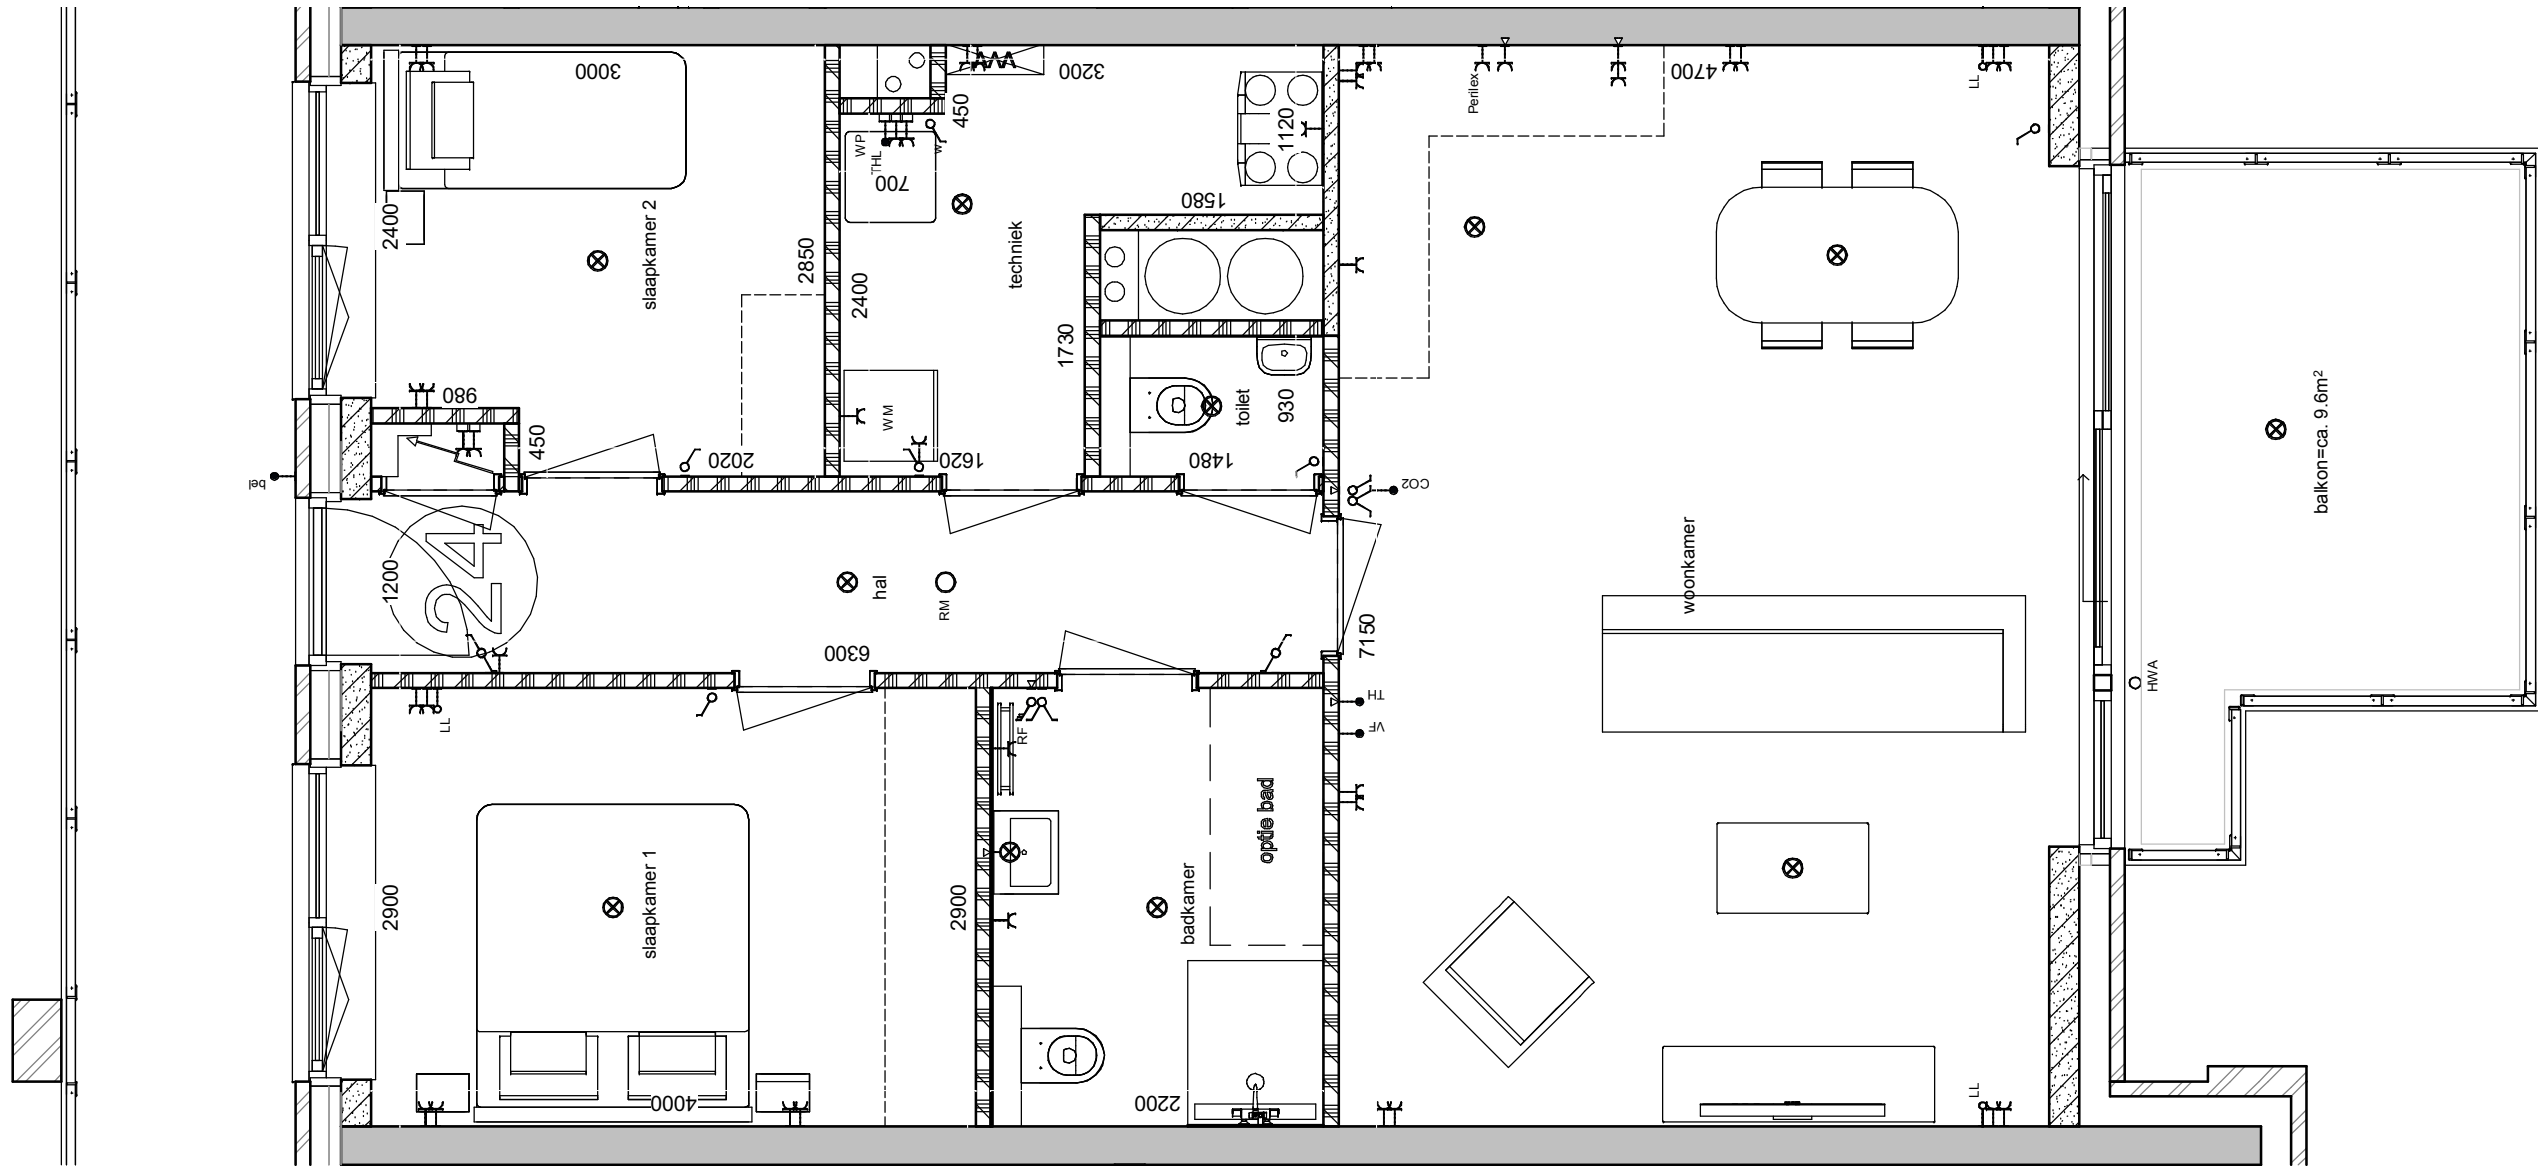

- Landzicht
- Sluiszicht & Dijkzicht
- Uitzicht

Plattegrond 7e verdieping
21-11-2022

5981
1:120

- Landzicht
- Sluiszicht & Dijkzicht
- Uitzicht

Plattegrond 8e verdieping
21-11-2022

5981
1:120

- Landzicht
- Sluiszicht & Dijkzicht
- Uitzicht

-  Landzicht
-  Sluiszicht & Dijkzicht
-  Uitzicht

Positie toilet en douchehoek zijn niet te verplaatsen

Positie toilet en douchehoek zijn niet te verplaatsen

Positie toilet en douchehoek zijn niet te verplaatsen