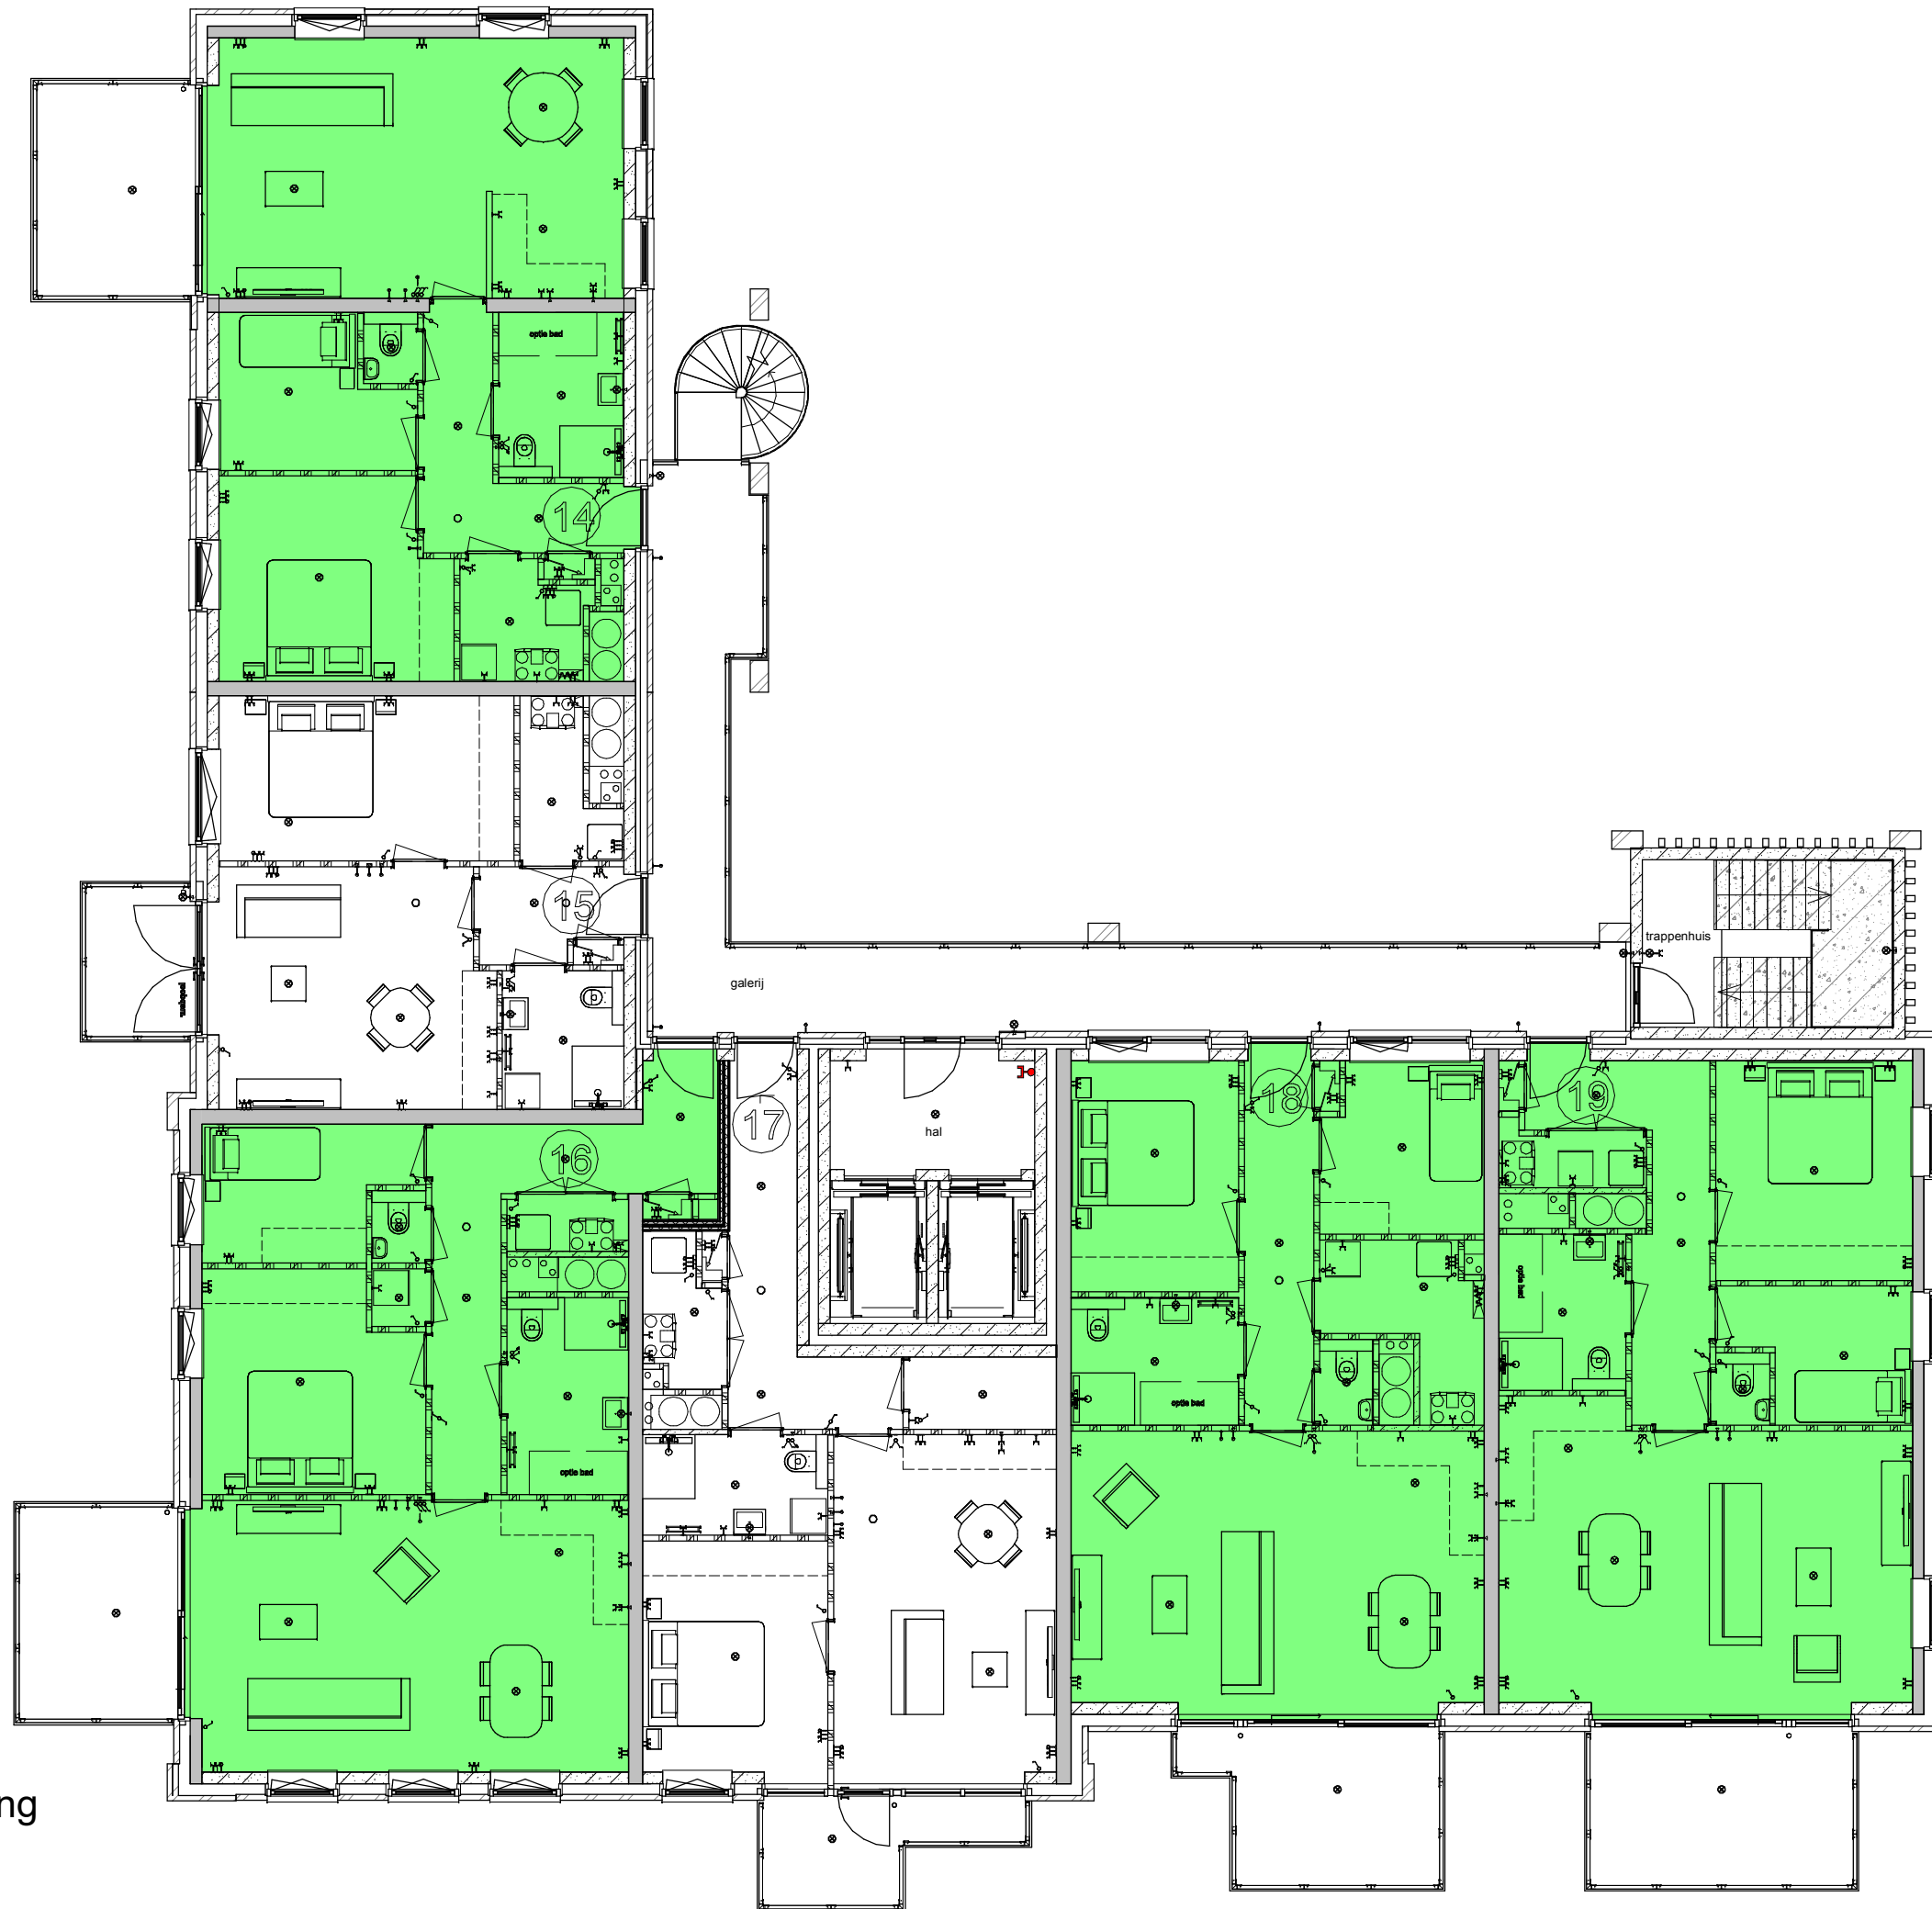

- Landzicht
- Sluiszicht & Dijkzicht
- Uitzicht