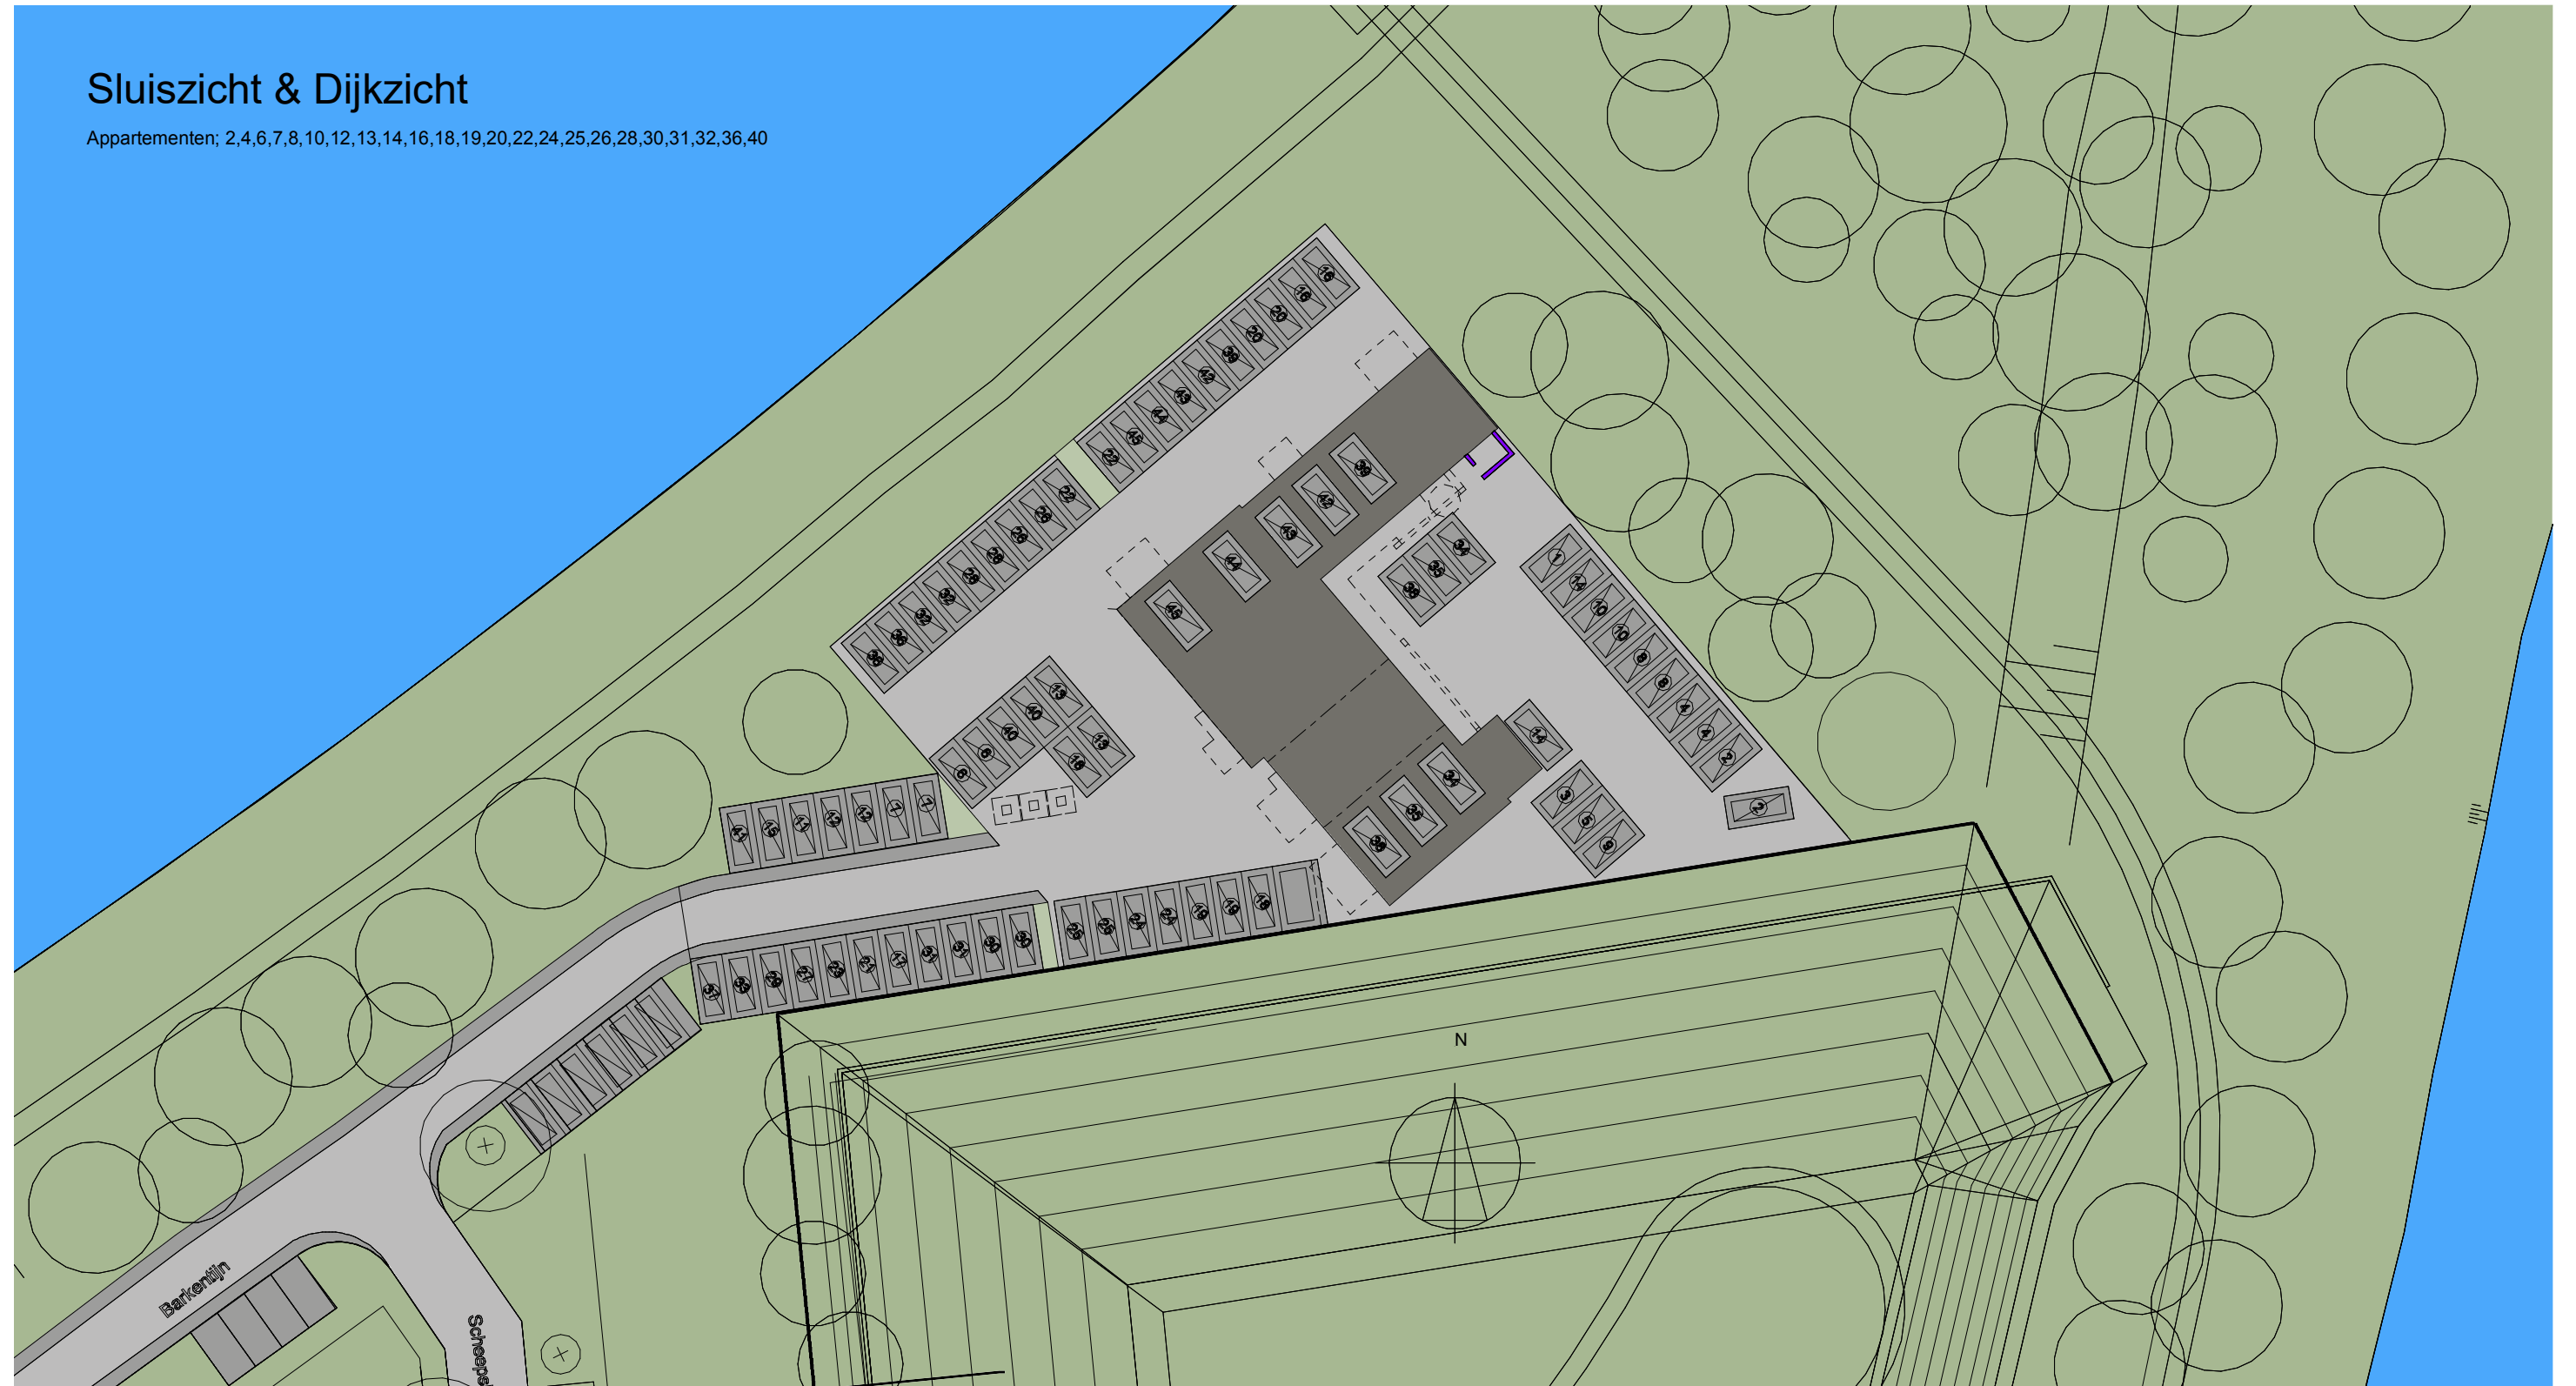

SLUISZICHT/DIJKZICHT
APPARTEMENTEN; 2,4,6,7,8,10,12,13
14,16,18,19,20,22,24,25,26,28
30,31,32,36,40

DEF. VERKOOPDOCUMENTATIE

Sluiszicht & Dijkzicht

Appartementen; 2,4,6,7,8,10,12,13,14,16,18,19,20,22,24,25,26,28,30,31,32,36,40

Situatietekening Plan "Zwaikom" te Oosterhout

- | | |
|--|--|
|  Appartementencomplex |  Trottoir |
|  Omgeving |  Bestaande parkeerplaatsen |
|  Kavel |  Te realiseren parkeerplaatsen tbv appartementencomplex |
|  Straatwerk |  Water |
|  Hekwerk | |

Deze situatietekening dient ter indicatie.
Er zijn derhalve geen rechten aan te ontfen.

Datum: 21-11-2022
Schaal 1:500

Voorgevel

Achtergevel

Linker zijgevel

Rechter zijgevel

Plattegrond 1e verdieping
21-11-2022

- Landzicht
- Sluiszicht & Dijkzicht
- Uitzicht

5981
1:120

- Landzicht
- Sluiszicht & Dijkzicht
- Uitzicht

- Landzicht
- Sluiszicht & Dijkzicht
- Uitzicht

- Landzicht
- Sluiszicht & Dijkzicht
- Uitzicht

- Landzicht
- Sluiszicht & Dijkzicht
- Uitzicht