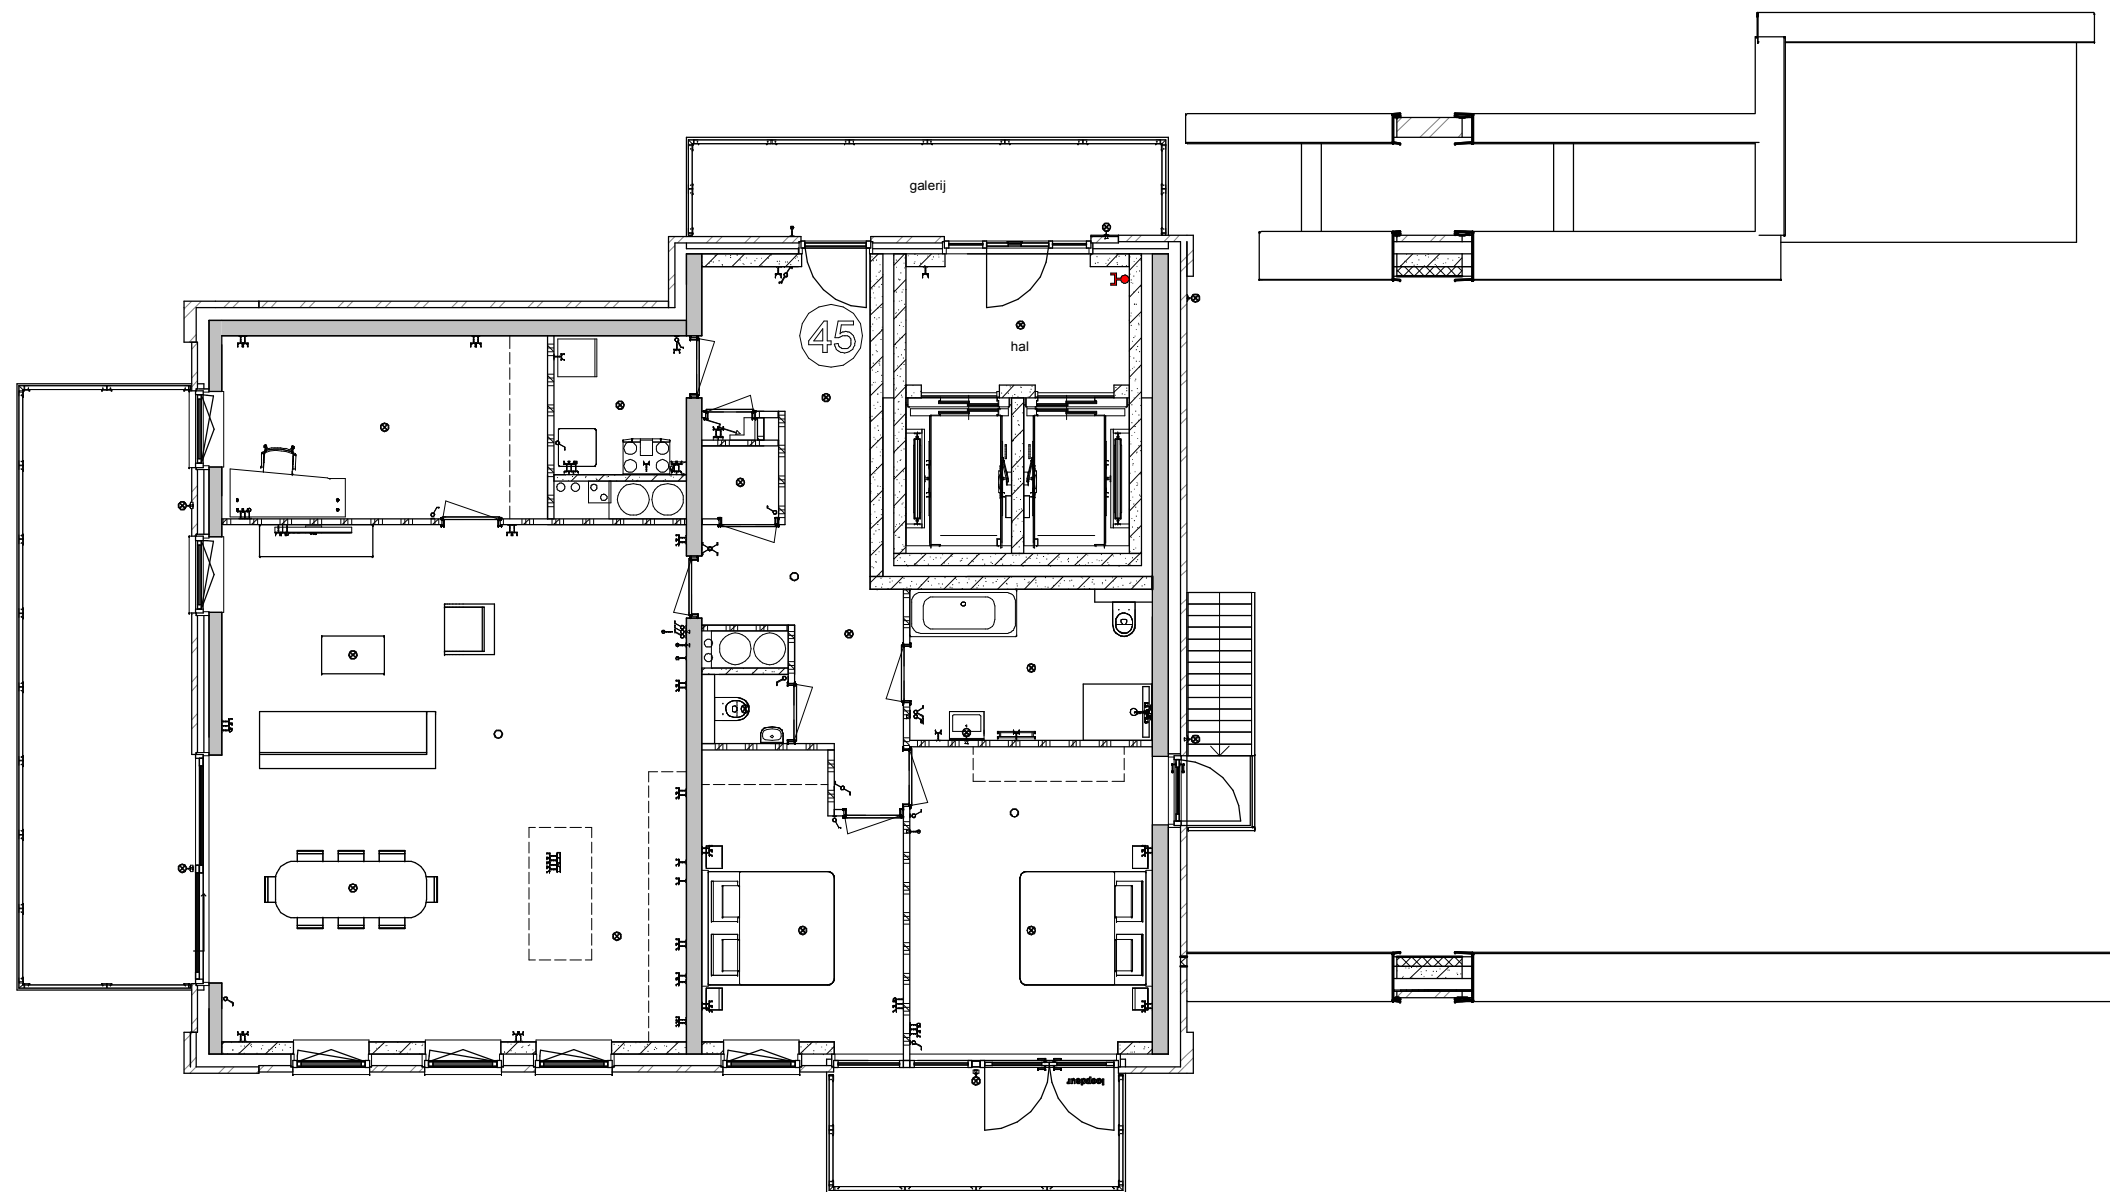

- Landzicht
- Sluiszicht & Dijkzicht
- Uitzicht

Plattegrond 7e verdieping
21-11-2022

5981
1:120

- Landzicht
- Sluiszicht & Dijkzicht
- Uitzicht

Plattegrond 8e verdieping
21-11-2022

5981
1:120

- Landzicht
- Sluiszicht & Dijkzicht
- Uitzicht

-  Landzicht
-  Sluiszicht & Dijkzicht
-  Uitzicht

Positie toilet en douchehoek zijn niet te verplaatsen

Positie toilet en douchehoek zijn niet te verplaatsen

Positie toilet en douchehoek zijn niet te verplaatsen