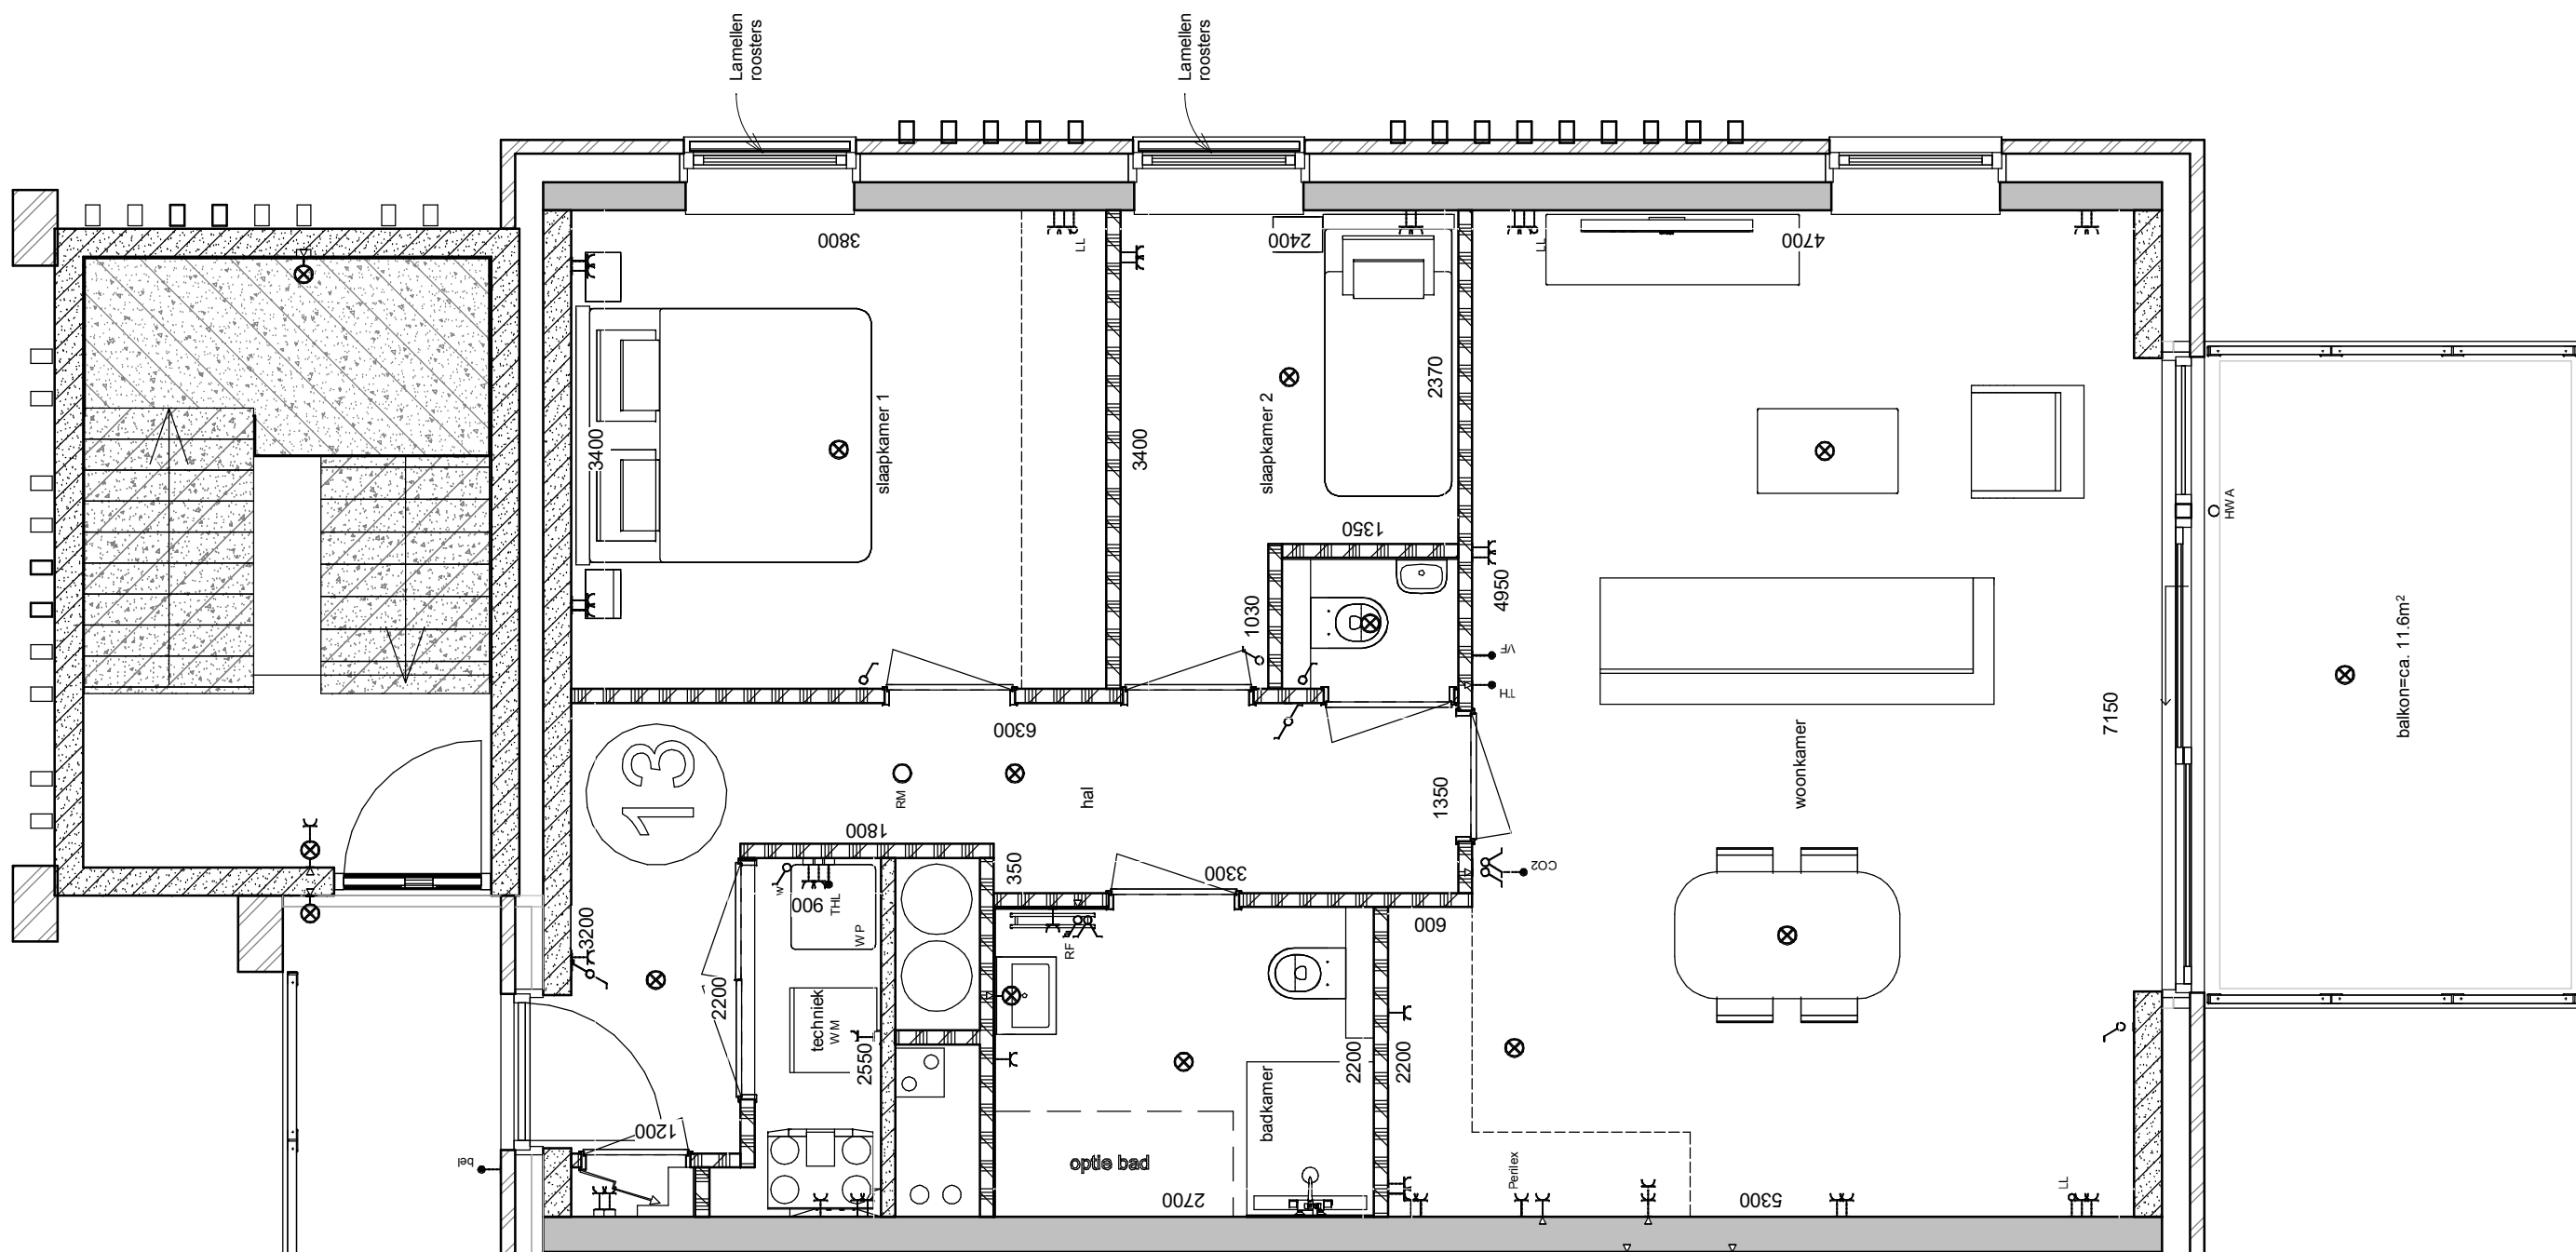

- Landzicht
- Sluiszicht & Dijkzicht
- Uitzicht

Plattegrond 7e verdieping
21-11-2022

5981
1:120

- Landzicht
- Sluiszicht & Dijkzicht
- Uitzicht

Plattegrond 8e verdieping
21-11-2022

5981
1:120

- Landzicht
- Sluiszicht & Dijkzicht
- Uitzicht

-  Landzicht
-  Sluiszicht & Dijkzicht
-  Uitzicht

Positie toilet en douchehoek zijn niet te verplaatsen

Positie toilet en douchehoek zijn niet te verplaatsen

Positie toilet en douchehoek zijn niet te verplaatsen