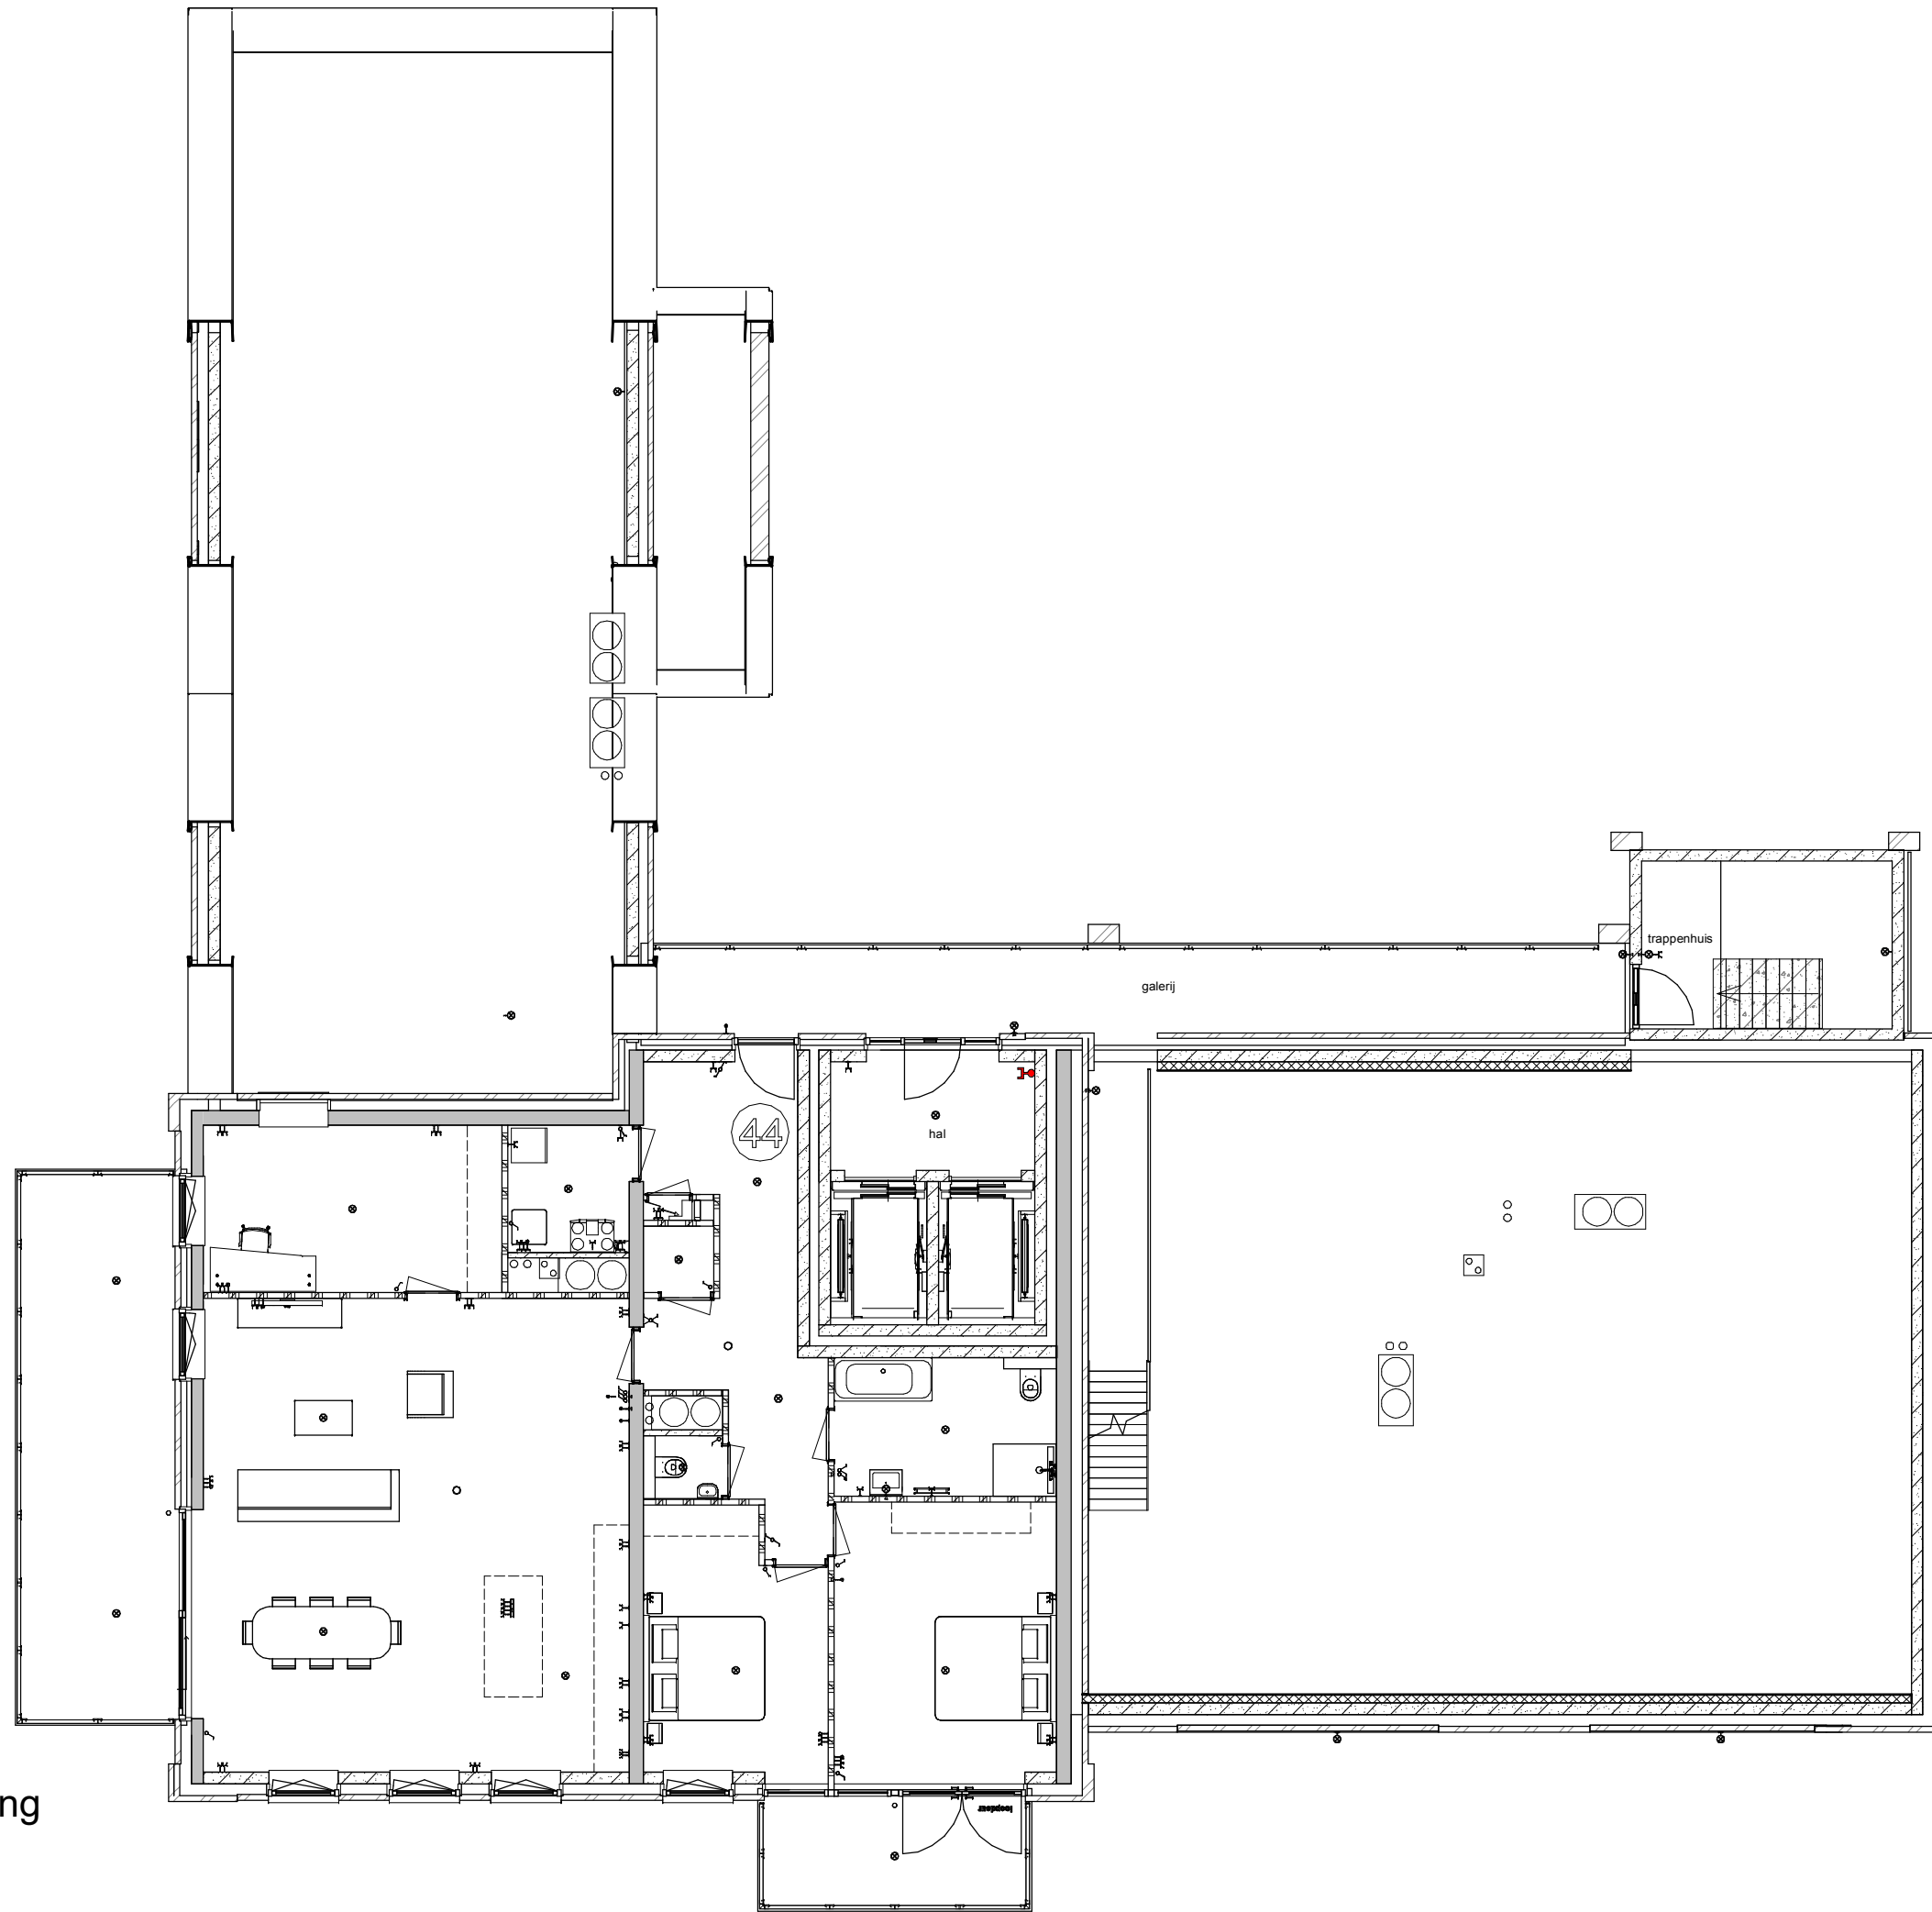

- Landzicht
- Sluiszicht & Dijkzicht
- Uitzicht

Plattegrond 7e verdieping
21-11-2022

5981
1:120

- Landzicht
- Sluiszicht & Dijkzicht
- Uitzicht

Plattegrond 8e verdieping
21-11-2022

5981
1:120

- Landzicht
- Sluiszicht & Dijkzicht
- Uitzicht

-  Landzicht
-  Sluiszicht & Dijkzicht
-  Uitzicht

Positie toilet en douchehoek zijn niet te verplaatsen

Positie toilet en douchehoek zijn niet te verplaatsen

Positie toilet en douchehoek zijn niet te verplaatsen