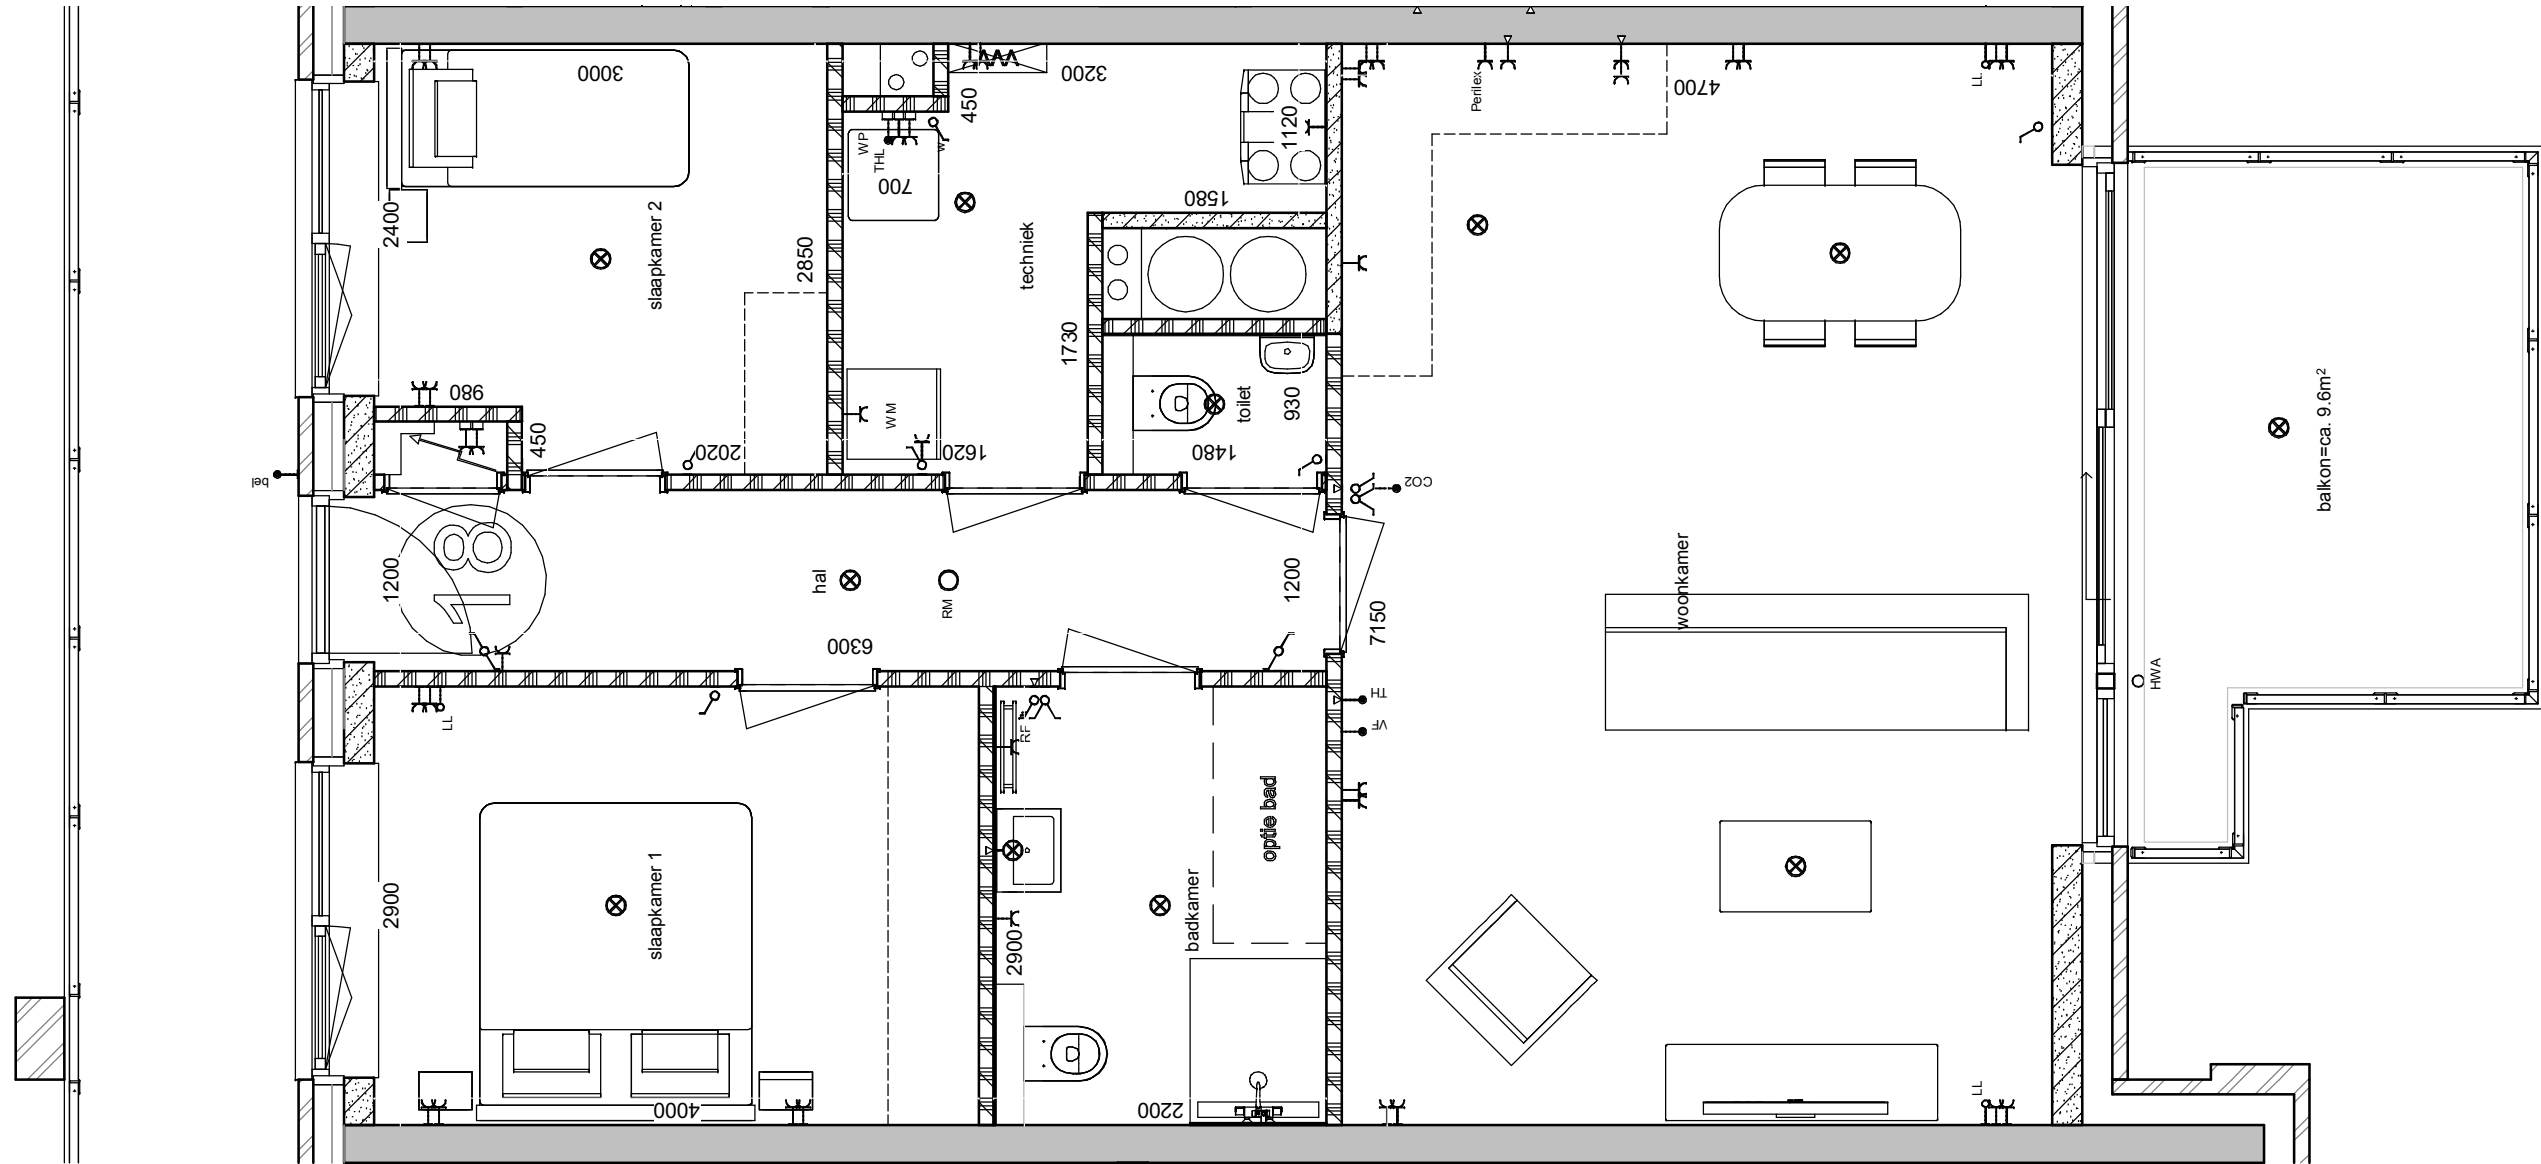

- Landzicht
- Sluiszicht & Dijkzicht
- Uitzicht

Plattegrond 7e verdieping
21-11-2022

5981
1:120

- Landzicht
- Sluiszicht & Dijkzicht
- Uitzicht

Plattegrond 8e verdieping
21-11-2022

5981
1:120

- Landzicht
- Sluiszicht & Dijkzicht
- Uitzicht

-  Landzicht
-  Sluiszicht & Dijkzicht
-  Uitzicht

Positie toilet en douchehoek zijn niet te verplaatsen

Positie toilet en douchehoek zijn niet te verplaatsen

Positie toilet en douchehoek zijn niet te verplaatsen