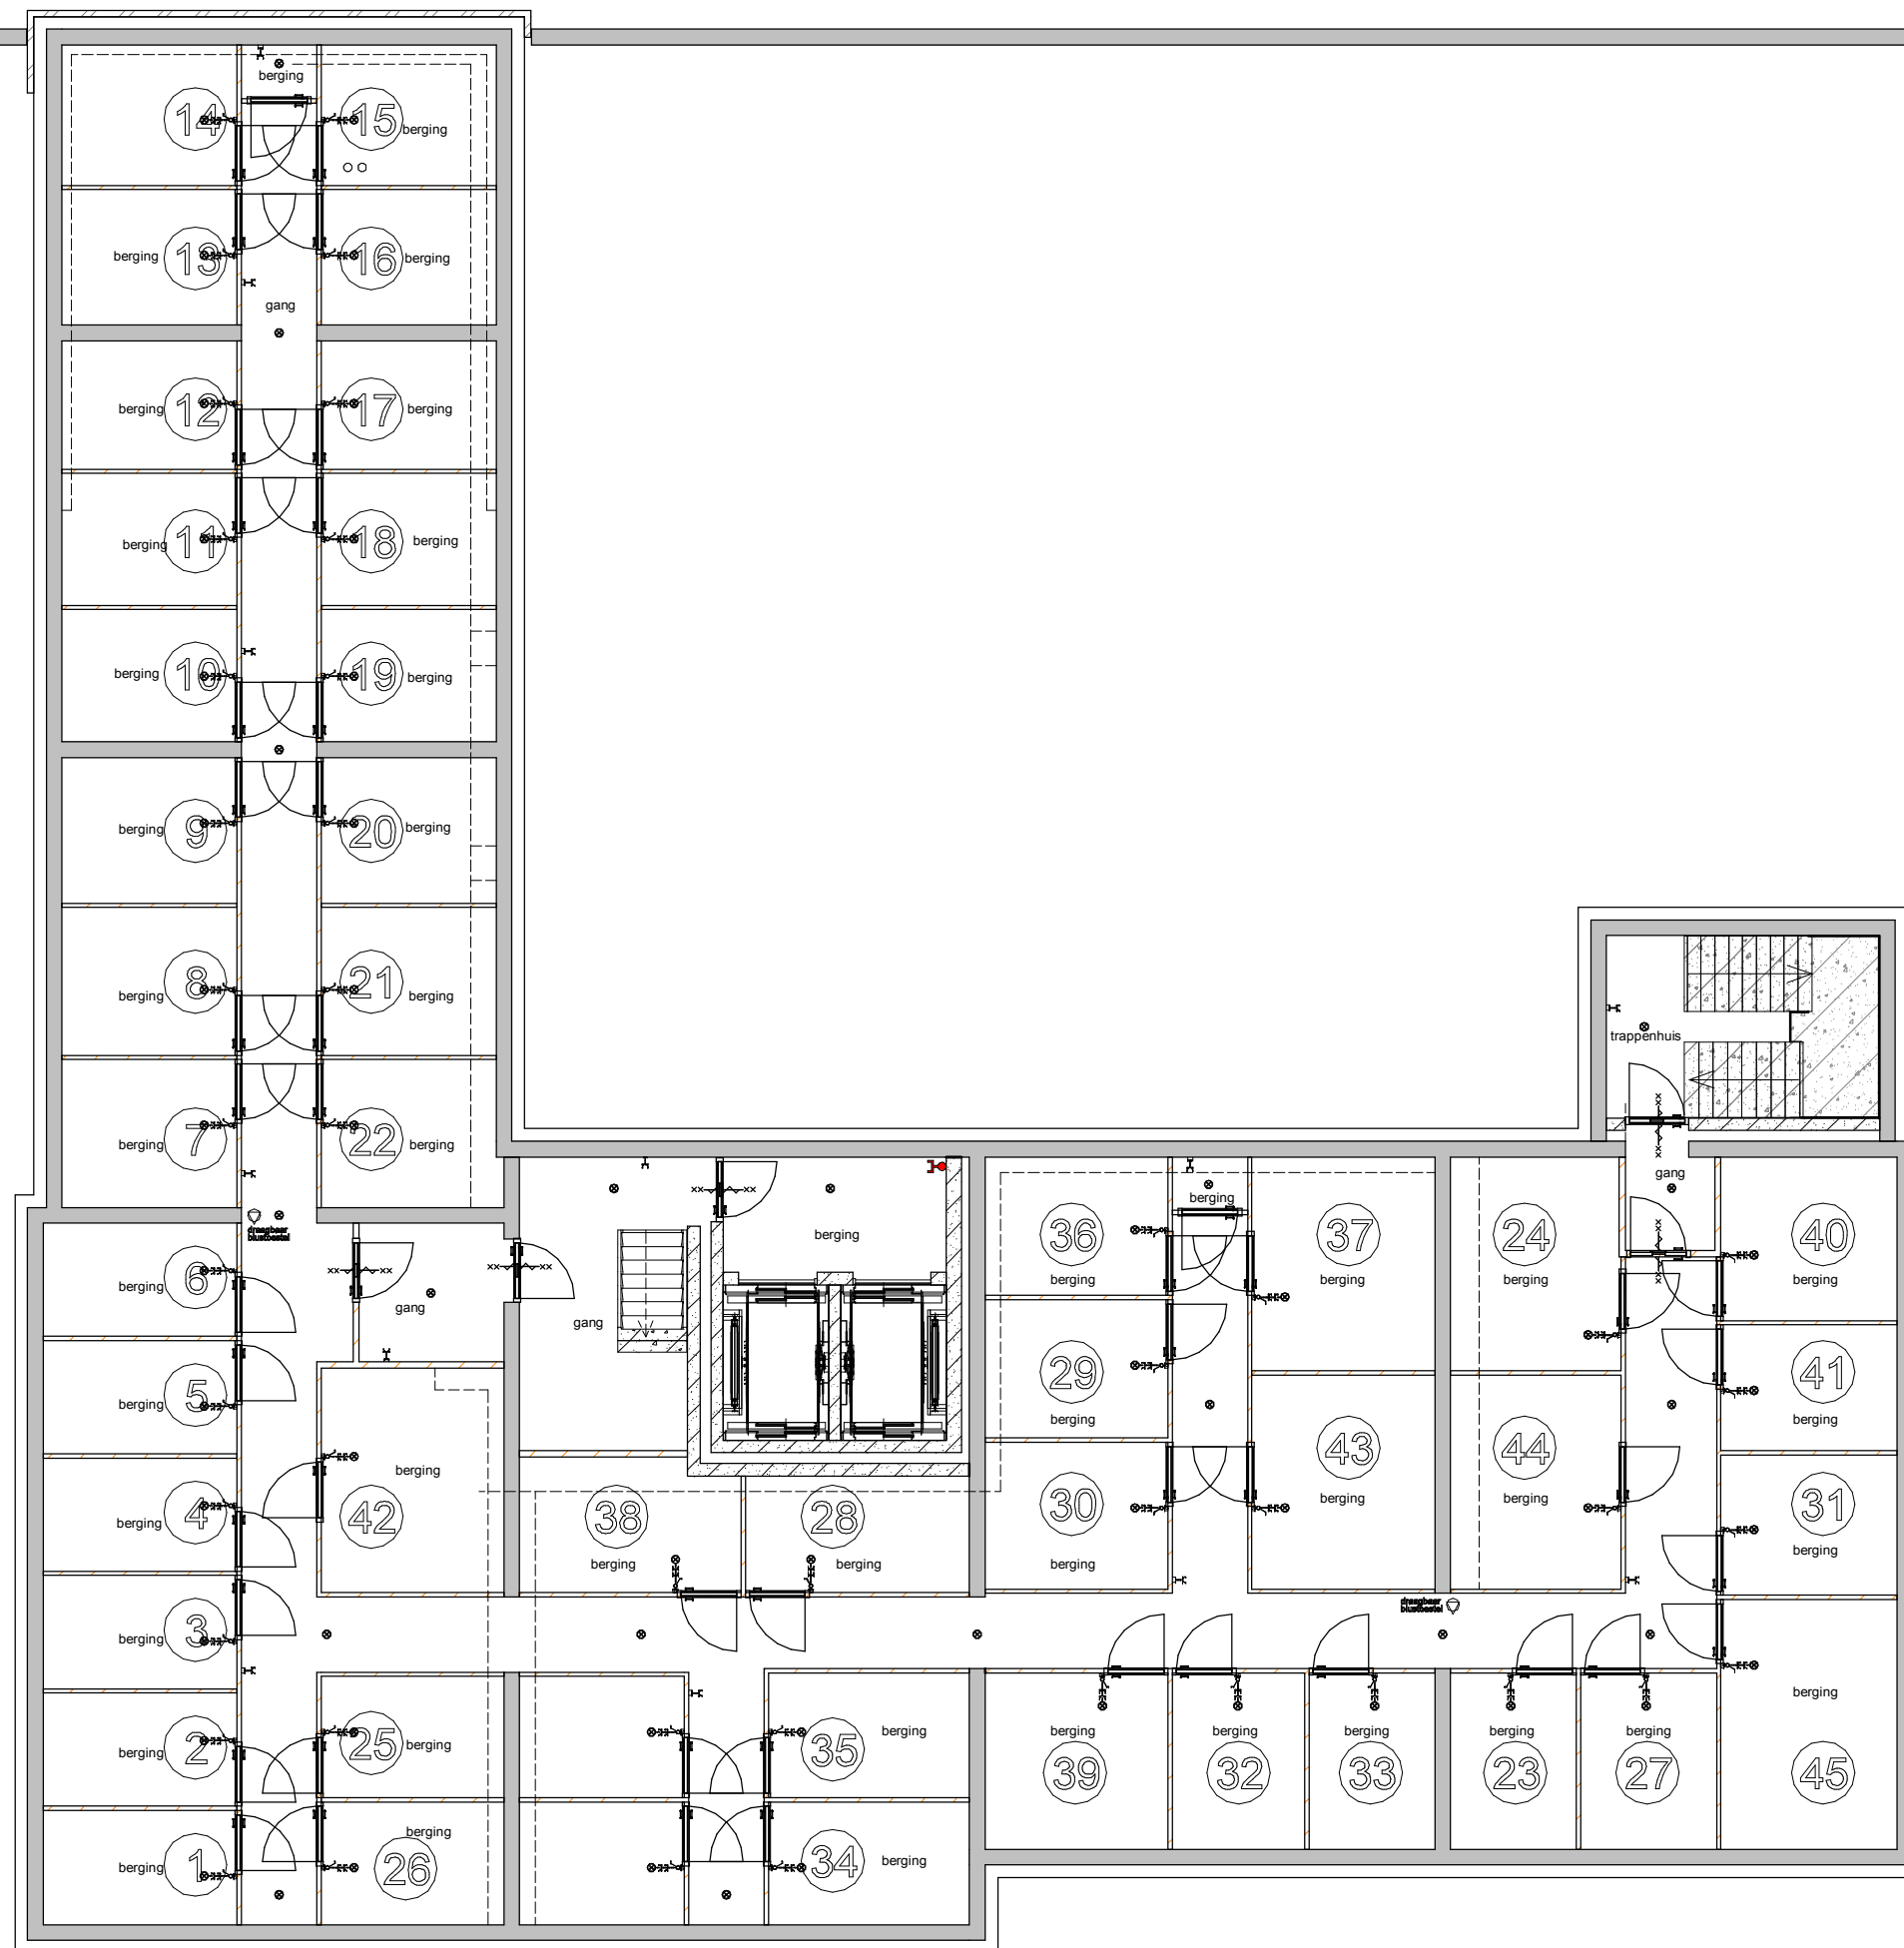

Deze situatietekening dient ter indicatie.
Er zijn derhalve geen rechten aan te ontfen.

Datum: 21-11-2022
Schaal 1:500

Voorgevel

Achtergevel

Linker zijgevel

Rechter zijgevel

Plattegrond 1e verdieping
21-11-2022

-  Landzicht
-  Sluiszicht & Dijkzicht
-  Uitzicht

Positie toilet en douchehoek zijn niet te verplaatsen

Positie toilet en douchehoek zijn niet te verplaatsen

Positie toilet en douchehoek zijn niet te verplaatsen