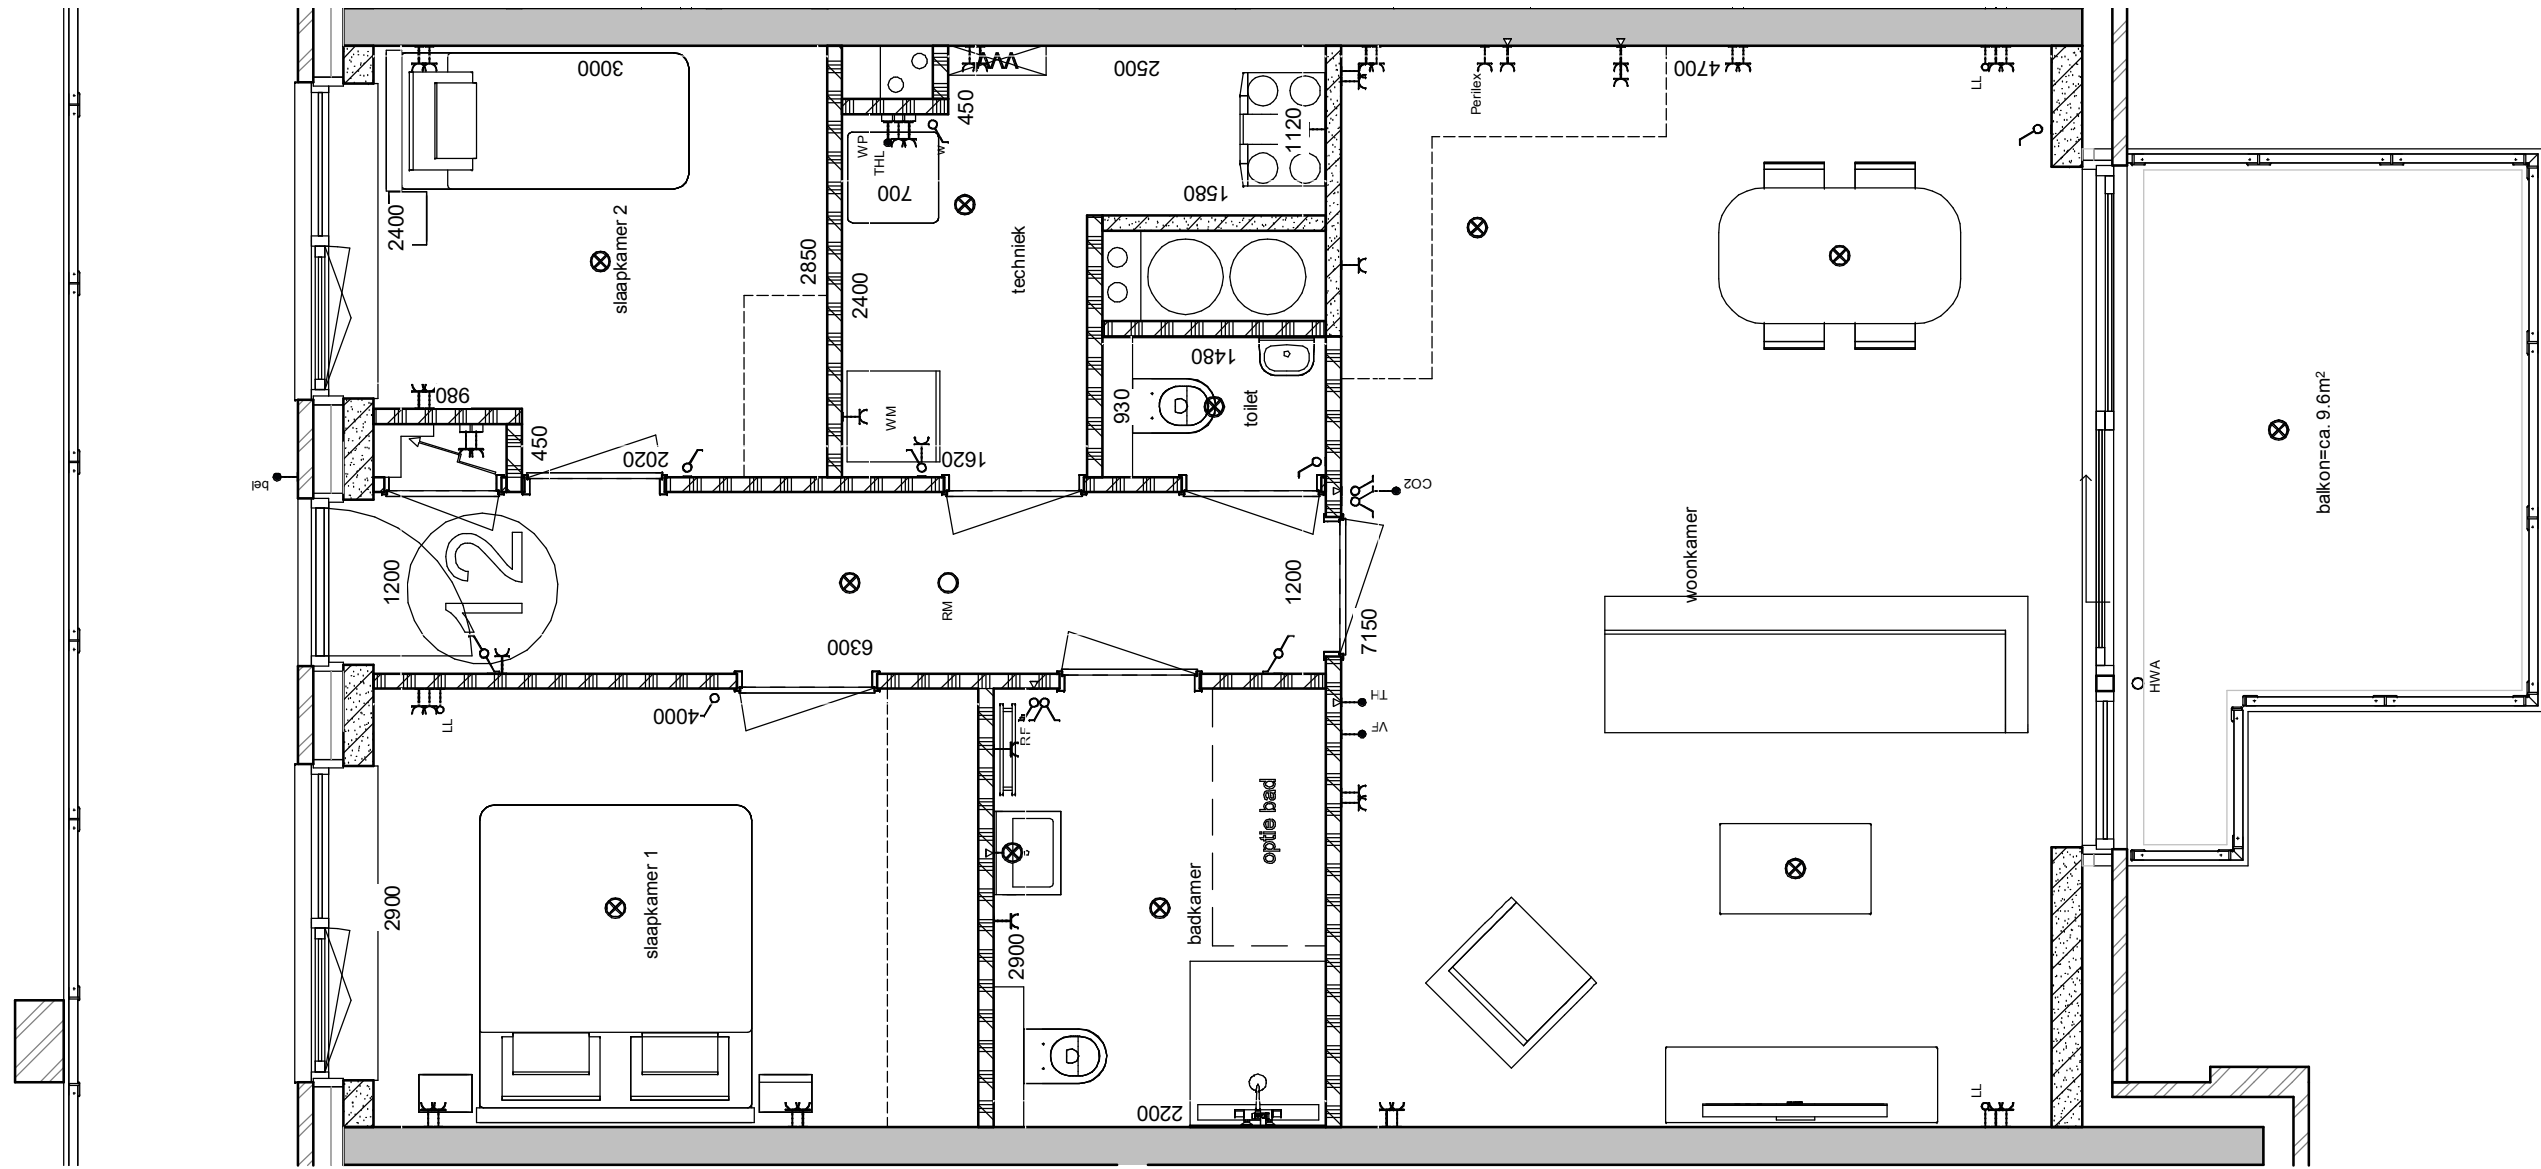

- Landzicht
- Sluiszicht & Dijkzicht
- Uitzicht

Plattegrond 7e verdieping
21-11-2022

5981
1:120

- Landzicht
- Sluiszicht & Dijkzicht
- Uitzicht

Plattegrond 8e verdieping
21-11-2022

5981
1:120

- Landzicht
- Sluiszicht & Dijkzicht
- Uitzicht

-  Landzicht
-  Sluiszicht & Dijkzicht
-  Uitzicht

Positie toilet en douchehoek zijn niet te verplaatsen

Positie toilet en douchehoek zijn niet te verplaatsen

Positie toilet en douchehoek zijn niet te verplaatsen