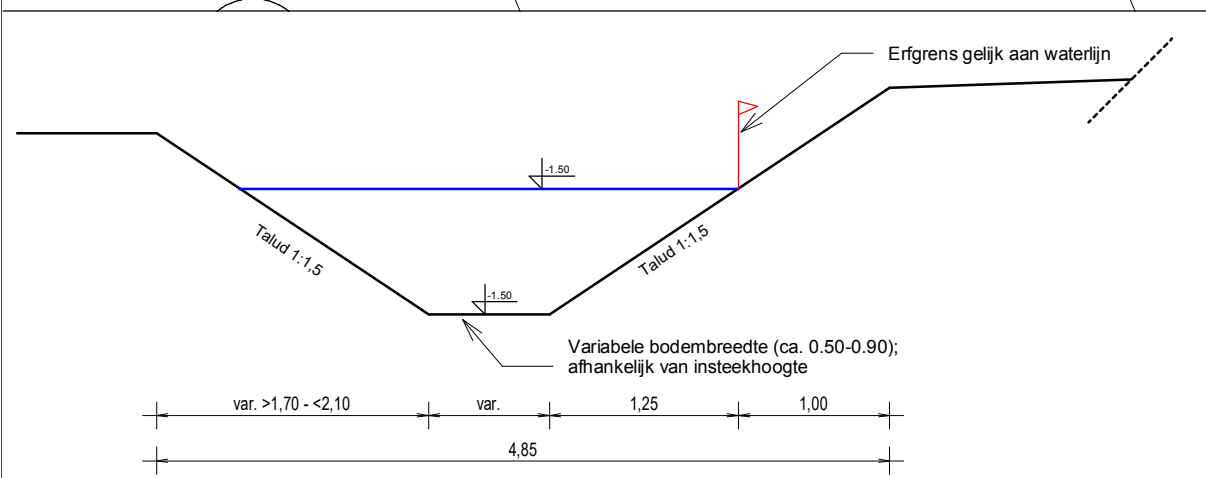

SCHAAL 1:200

Kavelkaart - kavel 141  
27-10-2023

- Indicatie kaveloppervlakte
- Dubbele haag 800 mm hoog  
Acer campestre (veldesdoorn),  
Crataegus laevigata (meidoorn),  
Carpinus betulus (haagbeuk)  
door koper aan te brengen

- Bouwblok hoofgebouw
- Vrije zone (geen bouwwerken)
- Volledig vrije zone
- Parkeerplaatsen door koper aan te leggen

Erfgrens op water (natuurlijke oever)

Deze situatietekening dient ter indicatie.  
Er zijn derhalve geen rechten aan te ontfemen.

1:200