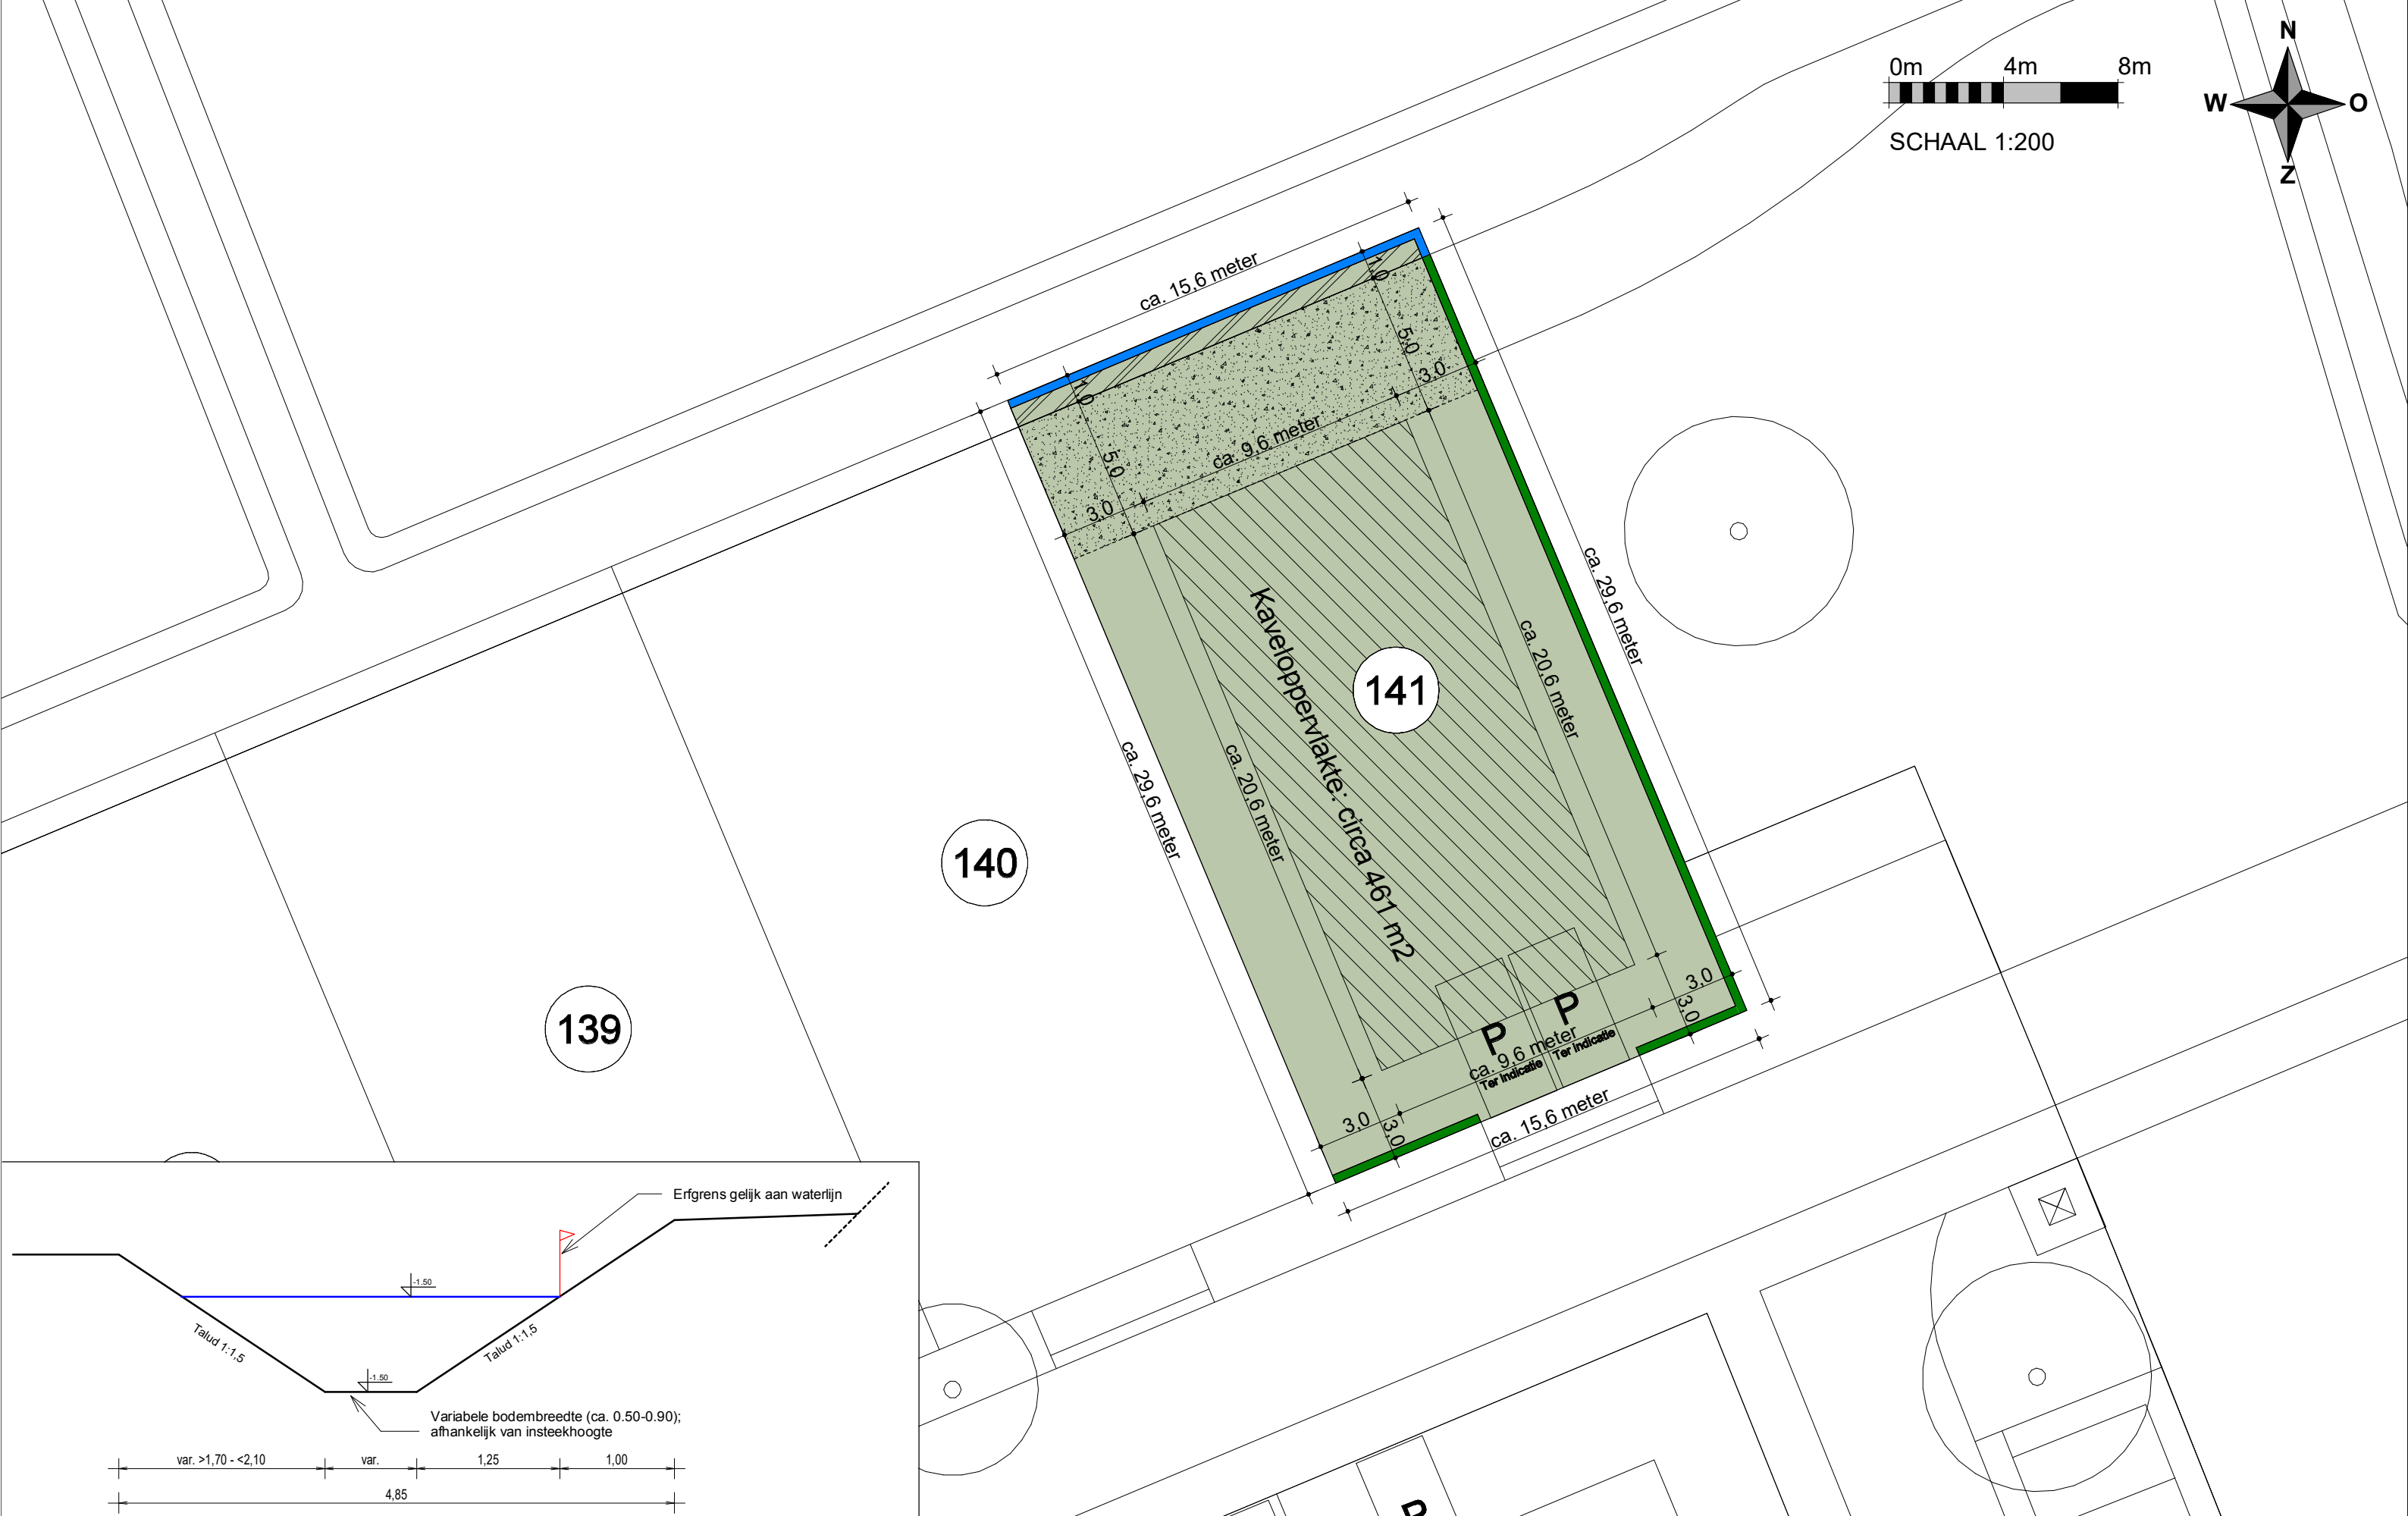

SCHAAL 1:200

Kavelkaart - kavel 141  
27-10-2023

- Indicatie kaveloppervlakte
- Dubbele haag 800 mm hoog  
Acer campestre (veldesdoorn),  
Crataegus laevigata (meidoorn),  
Carpinus betulus (haagbeuk)  
door koper aan te brengen

- Bouwblok hoofgebouw
- Vrije zone (geen bouwwerken)
- Volledig vrije zone
- Parkeerplaatsen door koper aan te leggen

Erfgrens op water (natuurlijke oever)

Deze situatietekening dient ter indicatie.  
Er zijn derhalve geen rechten aan te ontfemen.

1:200